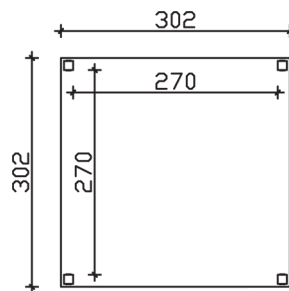

▶ Massive Konstruktion aus Konstruktionsvollholz (KVH-Fichte)

302 X 302 cm

4-Eck Pavillon Toulouse

- ▶ Farblich behandelt in eiche hell
- ▶ Pfosten 12 x 12 cm
- ▶ Inklusive Aufschraubstützen
- ▶ 20 mm Dachschalung

► Datenblatt / Baubeschreibung	4-Eck Pavillon Toulouse
Material	KVH
Farbbehandlung	Lasiert in Eiche hell
Pfostenstärke	12 x 12 cm
Breite	302 cm
Tiefe	302 cm
Grundfläche	9,12 m ²
Umbauter Raum	22,25 m ³
Breite Sockelmaß	294 cm
Tiefe Sockelmaß	294 cm
Durchgangshöhe vorne	207 cm
Durchgangshöhe hinten	207 cm
Durchgangsbreite	270 cm
Firsthöhe	244 cm
Traufenhöhe	220 cm
Schneelast	1,10 kN/m ²
Dachform	Flachdach
Dachfläche	9,12 m ²
Dachneigung	1,5 °
Dachbahnbedarf á 5m ²	3 Rollen

Material Dacheindeckung	Dachschalung
Dachstärke	20 mm
Wasserablauf	nach hinten
Pfostenabstand Tiefe	270 cm
Pfostenanzahl	4
Oberfläche Holz	43,48 m ²
Im Lieferumfang enthalten	Aufschraubstützen, Montagematerial, Aufbauanleitung
Anzahl Packstücke	1
Gesamt-Gewicht	294 kg
Verpackung	Paket 1: B 120 cm x L 320 cm x H 45 cm Gewicht 294 kg
Artikelnummer	371334-01-31
EAN-Nummer	4018211006465
Lieferhinweis	Für die Anlieferung muss die Zufahrt für 40 t-LKW möglich sein! Die Anlieferung erfolgt frei Bordsteinkante (Festland Deutschland).

5 Jahre gemäß unseren Garantiebedingungen

Ansicht vorne

Ansicht Seite

Grundriss

Schnitte und Ansichten Maßstab 1:100