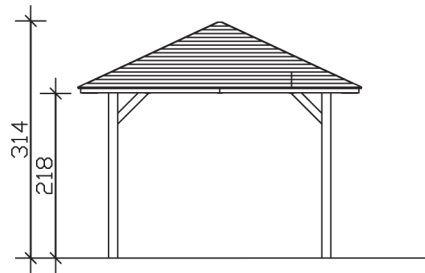

► Massive Konstruktion aus hochwertigem Leimholz (BSH-Fichte)

374 X 374 cm

4-Eck Pavillon Cannes 1

- Farblich behandelt in eiche hell
- Pfosten 12 x 12 cm
- Inklusive Aufschraubstützen
- 20 mm Dachschalung

► Datenblatt / Baubeschreibung		4-Eck Pavillon Cannes 1
Material		Leimholz, Fichte
Farbbehandlung		Lasiert in Eiche hell
Pfostenstärke		12 x 12 cm
Breite		374 cm
Tiefe		374 cm
Grundfläche		13,99 m ²
Umbauter Raum		37,21 m ³
Breite Sockelmaß		294 cm
Tiefe Sockelmaß		294 cm
Durchgangshöhe vorne		218 cm
Durchgangshöhe hinten		218 cm
Durchgangsbreite		270 cm
Firsthöhe		314 cm
Traufenhöhe		218 cm
Schneelast		3,00 kN/m ²
Dachform		Spitzdach
Dachfläche		15,48 m ²
Dachneigung		25 °

Material Dacheindeckung	Dachschalung
Schindelbedarf à 2 m²	12 Pakete
Dachstärke	20 mm
Wasserablauf	zur Seite
Pfostenabstand Tiefe	270 cm
Pfostenanzahl	4
Oberfläche Holz	61,90 m ²
Im Lieferumfang enthalten	Aufschraubstützen, Montagematerial, Aufbauanleitung
Anzahl Packstücke	1
Gesamt-Gewicht	498 kg
Verpackung	Paket 1: B 120 cm x L 320 cm x H 55 cm Gewicht 498 kg
Artikelnummer	371754-01-31
EAN-Nummer	4018211006663
Lieferhinweis	Für die Anlieferung muss die Zufahrt für 40 t-LKW möglich sein! Die Anlieferung erfolgt frei Bordsteinkante (Festland Deutschland).

5 Jahre gemäß unseren Garantiebedingungen

Ansicht vorne

Ansicht Seite

Grundriss

Schnitte und Ansichten Maßstab 1:100