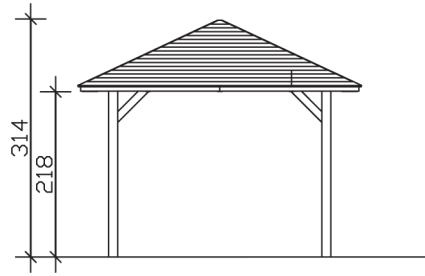

Ansicht vorne