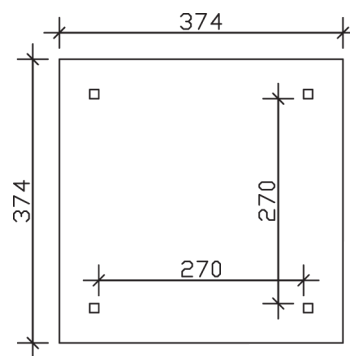

► Massive Konstruktion aus hochwertigem Leimholz (BSH-Fichte)

374 X 374 cm

4-Eck Pavillon Cannes 1

- Farblich behandelt in eiche hell
- Pfosten 12 x 12 cm
- Inklusive Aufschraubstützen
- 20 mm Dachschalung

► Datenblatt / Baubeschreibung		4-Eck Pavillon Cannes 1
Material		Leimholz, Fichte
Farbbehandlung		Lasiert in Eiche hell
Pfostenstärke		12 x 12 cm
Breite		374 cm
Tiefe		374 cm
Grundfläche		13,99 m ²
Umbauter Raum		37,21 m ³
Breite Sockelmaß		294 cm
Tiefe Sockelmaß		294 cm
Durchgangshöhe vorne		218 cm
Durchgangshöhe hinten		218 cm
Durchgangsbreite		270 cm
Firsthöhe		314 cm
Traufenhöhe		218 cm
Schneelast		3,00 kN/m ²
Dachform		Spitzdach
Dachfläche		15,48 m ²
Dachneigung		25 °

Material Dacheindeckung	Dachschalung
Schindelbedarf à 2 m²	12 Pakete
Dachstärke	20 mm
Wasserablauf	zur Seite
Pfostenabstand Tiefe	270 cm
Pfostenanzahl	4
Oberfläche Holz	61,90 m ²
Im Lieferumfang enthalten	Aufschraubstützen, Montagematerial, Aufbauanleitung
Anzahl Packstücke	1
Gesamt-Gewicht	498 kg
Verpackung	Paket 1: B 120 cm x L 320 cm x H 55 cm Gewicht 498 kg
Artikelnummer	371754-01-31
EAN-Nummer	4018211006663
Lieferhinweis	Für die Anlieferung muss die Zufahrt für 40 t-LKW möglich sein! Die Anlieferung erfolgt frei Bordsteinkante (Festland Deutschland).

5 Jahre gemäß unseren Garantiebedingungen

Ansicht vorne

Ansicht Seite

Grundriss

Schnitte und Ansichten Maßstab 1:100