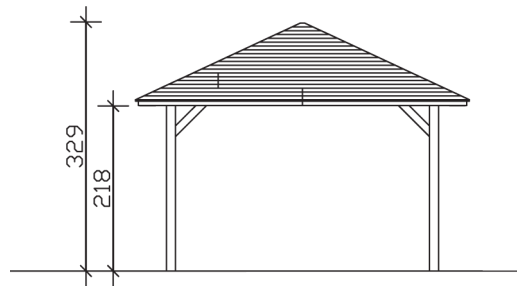

▶ Massive Konstruktion aus hochwertigem Leimholz (BSH-Fichte)

439 X 439 cm

4-Eck Pavillon Cannes 2

- ▶ Farblich behandelt in eiche hell
- ▶ Pfosten 12 x 12 cm
- ▶ Inklusive Aufschraubstützen
- ▶ 20 mm Dachschalung

► Datenblatt / Baubeschreibung		4-Eck Pavillon Cannes 2
Material		Leimholz, Fichte
Farbbehandlung		Lasiert in Eiche hell
Pfostenstärke		12 x 12 cm
Breite		439 cm
Tiefe		439 cm
Grundfläche		19,27 m ²
Umbauter Raum		52,71 m ³
Breite Sockelmaß		359 cm
Tiefe Sockelmaß		359 cm
Durchgangshöhe vorne		218 cm
Durchgangshöhe hinten		218 cm
Durchgangsbreite		335 cm
Firsthöhe		329 cm
Traufenhöhe		218 cm
Schneelast		2,25 kN/m ²
Dachform		Spitzdach
Dachfläche		21,34 m ²
Dachneigung		25 °

Material Dacheindeckung	Dachschalung
Schindelbedarf à 2 m²	16 Pakete
Dachstärke	20 mm
Wasserablauf	zur Seite
Pfostenabstand Tiefe	335 cm
Pfostenanzahl	4
Oberfläche Holz	80,29 m ²
Im Lieferumfang enthalten	Aufschraubstützen, Montagematerial, Aufbauanleitung
Anzahl Packstücke	1
Gesamt-Gewicht	599 kg
Verpackung	Paket 1: B 120 cm x L 370 cm x H 60 cm Gewicht 599 kg
Artikelnummer	371761-01-31
EAN-Nummer	4018211006717
Lieferhinweis	Für die Anlieferung muss die Zufahrt für 40 t-LKW möglich sein! Die Anlieferung erfolgt frei Bordsteinkante (Festland Deutschland).

5 Jahre gemäß unseren Garantiebedingungen

Ansicht vorne

Ansicht Seite

Grundriss

Schnitte und Ansichten Maßstab 1:100