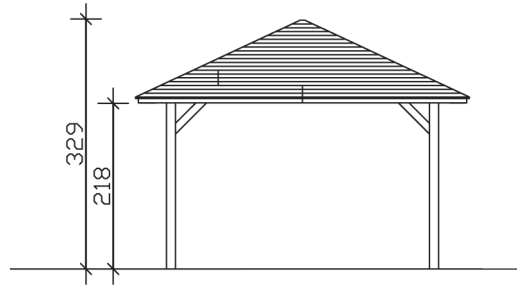

Ansicht vorne