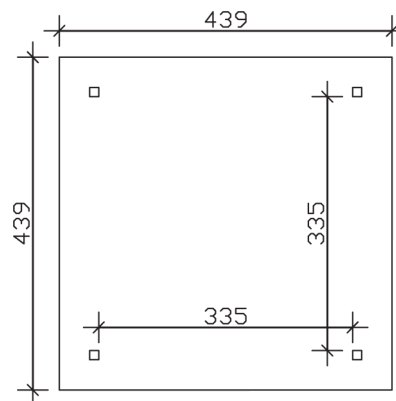

Grundriss

Schnitte und Ansichten Maßstab 1:100