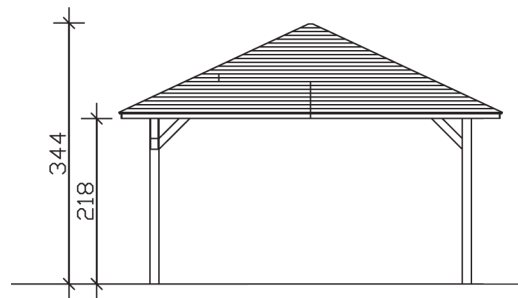

Ansicht Seite