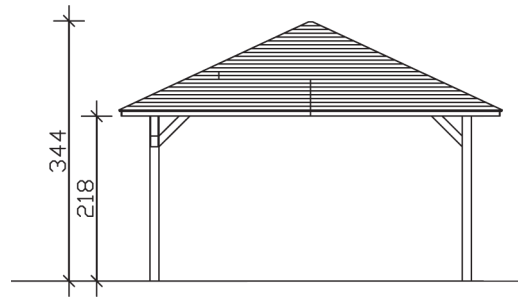

Ansicht vorne