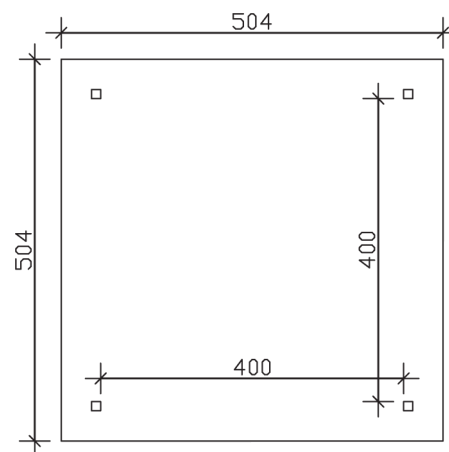

Grundriss

Schnitte und Ansichten Maßstab 1:100