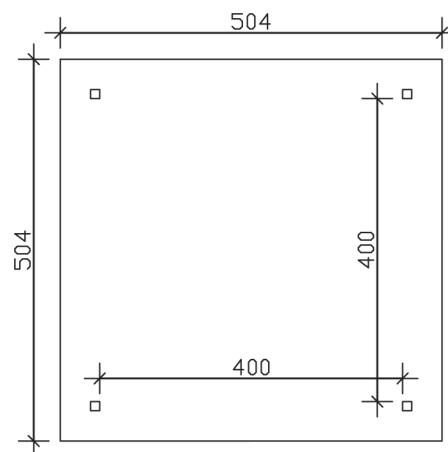

Grundriss

Schnitte und Ansichten Maßstab 1:100