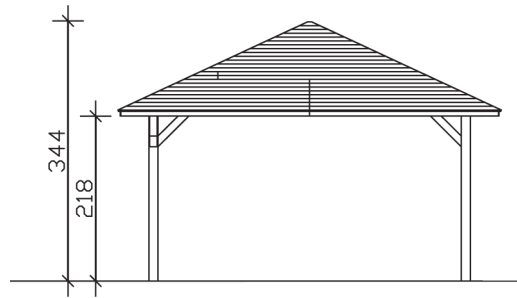

Ansicht vorne