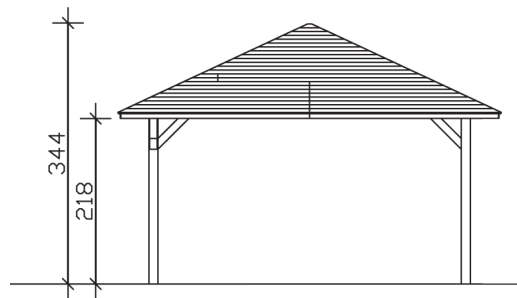

Ansicht Seite