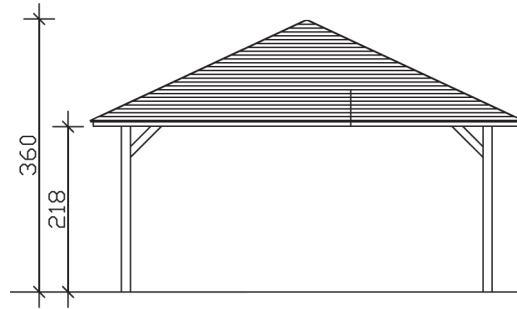

► Massive Konstruktion aus hochwertigem Leimholz (BSH-Fichte)

569 X 569 cm

## 4-Eck Pavillon Cannes 4

- Farblich behandelt in eiche hell
- Pfosten 12 x 12 cm
- Inklusive Aufschraubstützen
- 20 mm Dachschalung

► Datenblatt / Baubeschreibung	4-Eck Pavillon Cannes 4
Material	Leimholz, Fichte
Farbbehandlung	Lasiert in Eiche hell
Pfostenstärke	12 x 12 cm
Breite	569 cm
Tiefe	569 cm
Grundfläche	32,38 m <sup>2</sup>
Umbauter Raum	93,57 m <sup>3</sup>
Breite Sockelmaß	489 cm
Tiefe Sockelmaß	489 cm
Durchgangshöhe vorne	218 cm
Durchgangshöhe hinten	218 cm
Durchgangsbreite	465 cm
Firsthöhe	360 cm
Traufenhöhe	218 cm
Schneelast	1,50 kN/m <sup>2</sup>
Dachform	Spitzdach
Dachfläche	35,85 m <sup>2</sup>
Dachneigung	25 °

<b>Material Dacheindeckung</b>	Dachschalung
<b>Schindelbedarf à 2 m<sup>2</sup></b>	25 Pakete
<b>Dachstärke</b>	20 mm
<b>Wasserablauf</b>	zur Seite
<b>Pfostenabstand Tiefe</b>	465 cm
<b>Pfostenanzahl</b>	4
<b>Oberfläche Holz</b>	122,48 m <sup>2</sup>
<b>Im Lieferumfang enthalten</b>	Aufschraubstützen, Montagematerial, Aufbauanleitung
<b>Anzahl Packstücke</b>	1
<b>Gesamt-Gewicht</b>	1100 kg
<b>Verpackung</b>	Paket 1: B 120 cm x L 490 cm x H 66 cm Gewicht 1100 kg
<b>Artikelnummer</b>	371785-01-31
<b>EAN-Nummer</b>	4018211006816
<b>Lieferhinweis</b>	Für die Anlieferung muss die Zufahrt für 40 t-LKW möglich sein! Die Anlieferung erfolgt frei Bordsteinkante (Festland Deutschland).

5 Jahre gemäß unseren Garantiebedingungen

Ansicht vorne

Ansicht Seite

Grundriss

Schnitte und Ansichten Maßstab 1:100