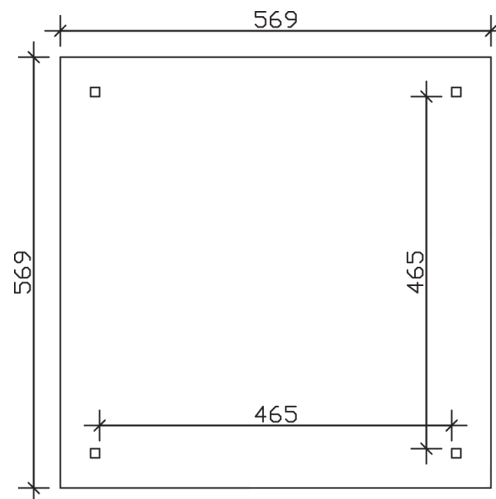

► Massive Konstruktion aus hochwertigem Leimholz (BSH-Fichte)

569 X 569 cm

## 4-Eck Pavillon Cannes 4

- Farblich behandelt in eiche hell
- Pfosten 12 x 12 cm
- Inklusive Aufschraubstützen
- 20 mm Dachschalung

► Datenblatt / Baubeschreibung	4-Eck Pavillon Cannes 4
Material	Leimholz, Fichte
Farbbehandlung	Lasiert in Eiche hell
Pfostenstärke	12 x 12 cm
Breite	569 cm
Tiefe	569 cm
Grundfläche	32,38 m <sup>2</sup>
Umbauter Raum	93,57 m <sup>3</sup>
Breite Sockelmaß	489 cm
Tiefe Sockelmaß	489 cm
Durchgangshöhe vorne	218 cm
Durchgangshöhe hinten	218 cm
Durchgangsbreite	465 cm
Firsthöhe	360 cm
Traufenhöhe	218 cm
Schneelast	1,50 kN/m <sup>2</sup>
Dachform	Spitzdach
Dachfläche	35,85 m <sup>2</sup>
Dachneigung	25 °

<b>Material Dacheindeckung</b>	Dachschalung
<b>Schindelbedarf à 2 m<sup>2</sup></b>	25 Pakete
<b>Dachstärke</b>	20 mm
<b>Wasserablauf</b>	zur Seite
<b>Pfostenabstand Tiefe</b>	465 cm
<b>Pfostenanzahl</b>	4
<b>Oberfläche Holz</b>	122,48 m <sup>2</sup>
<b>Im Lieferumfang enthalten</b>	Aufschraubstützen, Montagematerial, Aufbauanleitung
<b>Anzahl Packstücke</b>	1
<b>Gesamt-Gewicht</b>	1100 kg
<b>Verpackung</b>	Paket 1: B 120 cm x L 490 cm x H 66 cm Gewicht 1100 kg
<b>Artikelnummer</b>	371785-01-31
<b>EAN-Nummer</b>	4018211006816
<b>Lieferhinweis</b>	Für die Anlieferung muss die Zufahrt für 40 t-LKW möglich sein! Die Anlieferung erfolgt frei Bordsteinkante (Festland Deutschland).

5 Jahre gemäß unseren Garantiebedingungen

Ansicht vorne

Ansicht Seite

Grundriss

Schnitte und Ansichten Maßstab 1:100