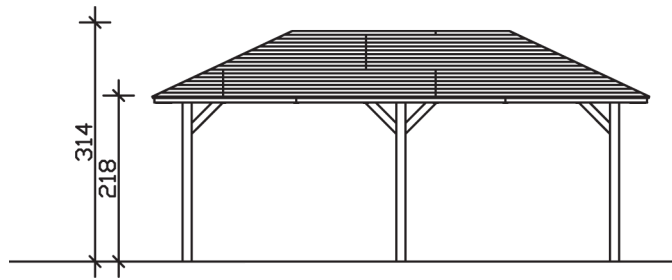

Ansicht vorne