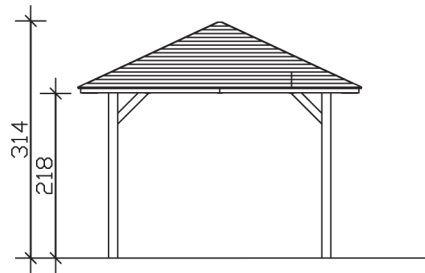

► Massive Konstruktion aus hochwertigem Leimholz (BSH-Fichte)

374 X 656 cm

## 4-Eck Pavillon Orleans 1

- Farblich behandelt in eiche hell
- Pfosten 12 x 12 cm
- Inklusive Aufschraubstützen
- 20 mm Dachschalung

► Datenblatt / Baubeschreibung		4-Eck Pavillon Orleans 1
Material		Leimholz, Fichte
Farbbehandlung		Lasiert in Eiche hell
Pfostenstärke		12 x 12 cm
Breite		374 cm
Tiefe		656 cm
Grundfläche		24,53 m <sup>2</sup>
Umbauter Raum		65,26 m <sup>3</sup>
Breite Sockelmaß		294 cm
Tiefe Sockelmaß		576 cm
Durchgangshöhe vorne		218 cm
Durchgangshöhe hinten		218 cm
Durchgangsbreite		270 cm
Firsthöhe		314 cm
Traufenhöhe		218 cm
Schneelast		1,00 kN/m <sup>2</sup>
Dachform		Spitzdach
Dachfläche		27,24 m <sup>2</sup>
Dachneigung		25 °

<b>Material Dacheindeckung</b>	Dachschalung
<b>Schindelbedarf à 2 m<sup>2</sup></b>	19 Pakete
<b>Dachstärke</b>	20 mm
<b>Wasserablauf</b>	zur Seite
<b>Pfostenabstand Tiefe</b>	270 cm
<b>Pfostenanzahl</b>	6
<b>Oberfläche Holz</b>	109,28 m <sup>2</sup>
<b>Im Lieferumfang enthalten</b>	Aufschraubstützen, Montagematerial, Aufbauanleitung
<b>Anzahl Packstücke</b>	1
<b>Gesamt-Gewicht</b>	860 kg
<b>Verpackung</b>	Paket 1: B 120 cm x L 320 cm x H 72 cm Gewicht 860 kg
<b>Artikelnummer</b>	371808-01-31
<b>EAN-Nummer</b>	4018211006861
<b>Lieferhinweis</b>	Für die Anlieferung muss die Zufahrt für 40 t-LKW möglich sein! Die Anlieferung erfolgt frei Bordsteinkante (Festland Deutschland).

5 Jahre gemäß unseren Garantiebedingungen

Ansicht vorne

Ansicht Seite

Grundriss

Schnitte und Ansichten Maßstab 1:100