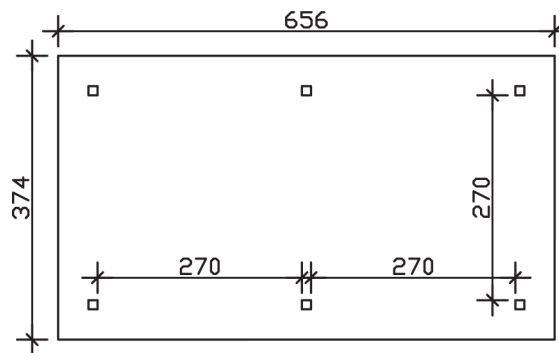

► Massive Konstruktion aus hochwertigem Leimholz (BSH-Fichte)

374 X 656 cm

## 4-Eck Pavillon Orleans 1

- Farblich behandelt in eiche hell
- Pfosten 12 x 12 cm
- Inklusive Aufschraubstützen
- 20 mm Dachschalung

► Datenblatt / Baubeschreibung		4-Eck Pavillon Orleans 1
Material		Leimholz, Fichte
Farbbehandlung		Lasiert in Eiche hell
Pfostenstärke		12 x 12 cm
Breite		374 cm
Tiefe		656 cm
Grundfläche		24,53 m <sup>2</sup>
Umbauter Raum		65,26 m <sup>3</sup>
Breite Sockelmaß		294 cm
Tiefe Sockelmaß		576 cm
Durchgangshöhe vorne		218 cm
Durchgangshöhe hinten		218 cm
Durchgangsbreite		270 cm
Firsthöhe		314 cm
Traufenhöhe		218 cm
Schneelast		1,00 kN/m <sup>2</sup>
Dachform		Spitzdach
Dachfläche		27,24 m <sup>2</sup>
Dachneigung		25 °

<b>Material Dacheindeckung</b>	Dachschalung
<b>Schindelbedarf à 2 m<sup>2</sup></b>	19 Pakete
<b>Dachstärke</b>	20 mm
<b>Wasserablauf</b>	zur Seite
<b>Pfostenabstand Tiefe</b>	270 cm
<b>Pfostenanzahl</b>	6
<b>Oberfläche Holz</b>	109,28 m <sup>2</sup>
<b>Im Lieferumfang enthalten</b>	Aufschraubstützen, Montagematerial, Aufbauanleitung
<b>Anzahl Packstücke</b>	1
<b>Gesamt-Gewicht</b>	860 kg
<b>Verpackung</b>	Paket 1: B 120 cm x L 320 cm x H 72 cm Gewicht 860 kg
<b>Artikelnummer</b>	371808-01-31
<b>EAN-Nummer</b>	4018211006861
<b>Lieferhinweis</b>	Für die Anlieferung muss die Zufahrt für 40 t-LKW möglich sein! Die Anlieferung erfolgt frei Bordsteinkante (Festland Deutschland).

5 Jahre gemäß unseren Garantiebedingungen

Ansicht vorne

Ansicht Seite

Grundriss

Schnitte und Ansichten Maßstab 1:100