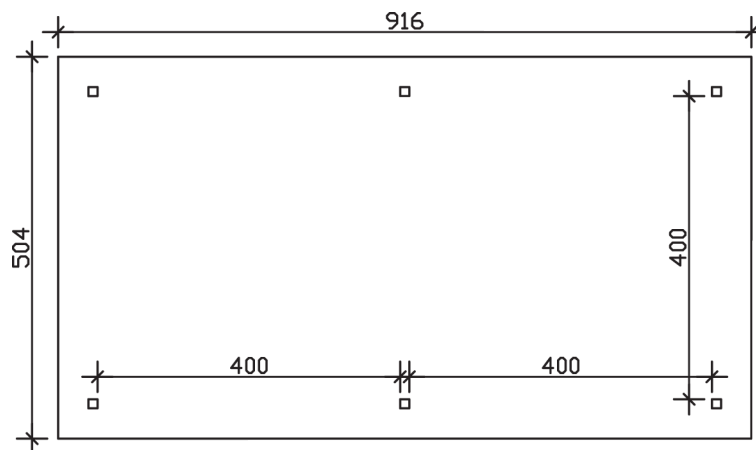

► Massive Konstruktion aus hochwertigem Leimholz (BSH-Fichte)

504 X 916 cm

## 4-Eck Pavillon Orleans 3

- Farblich behandelt in eiche hell
- Pfosten 12 x 12 cm
- Inklusive Aufschraubstützen
- 20 mm Dachschalung

► Datenblatt / Baubeschreibung		4-Eck Pavillon Orleans 3
Material		Leimholz, Fichte
Farbbehandlung		Lasiert in Eiche hell
Pfostenstärke		12 x 12 cm
Breite		504 cm
Tiefe		916 cm
Grundfläche		46,17 m <sup>2</sup>
Umbauter Raum		129,73 m <sup>3</sup>
Breite Sockelmaß		424 cm
Tiefe Sockelmaß		836 cm
Durchgangshöhe vorne		218 cm
Durchgangshöhe hinten		218 cm
Durchgangsbreite		400 cm
Firsthöhe		344 cm
Traufenhöhe		218 cm
Schneelast		1,00 kN/m <sup>2</sup>
Dachform		Spitzdach
Dachfläche		51,22 m <sup>2</sup>
Dachneigung		25 °

<b>Material Dacheindeckung</b>	Dachschalung
<b>Schindelbedarf à 2 m<sup>2</sup></b>	33 Pakete
<b>Dachstärke</b>	20 mm
<b>Wasserablauf</b>	zur Seite
<b>Pfostenabstand Tiefe</b>	400 cm
<b>Pfostenanzahl</b>	6
<b>Oberfläche Holz</b>	184,34 m <sup>2</sup>
<b>Im Lieferumfang enthalten</b>	Aufschraubstützen, Montagematerial, Aufbauanleitung
<b>Anzahl Packstücke</b>	1
<b>Gesamt-Gewicht</b>	1323 kg
<b>Verpackung</b>	Paket 1: B 120 cm x L 450 cm x H 80 cm Gewicht 1323 kg
<b>Artikelnummer</b>	371822-01-31
<b>EAN-Nummer</b>	4018211006960
<b>Lieferhinweis</b>	Für die Anlieferung muss die Zufahrt für 40 t-LKW möglich sein! Die Anlieferung erfolgt frei Bordsteinkante (Festland Deutschland).

5 Jahre gemäß unseren Garantiebedingungen

Ansicht vorne

Ansicht Seite

Grundriss

Schnitte und Ansichten Maßstab 1:100