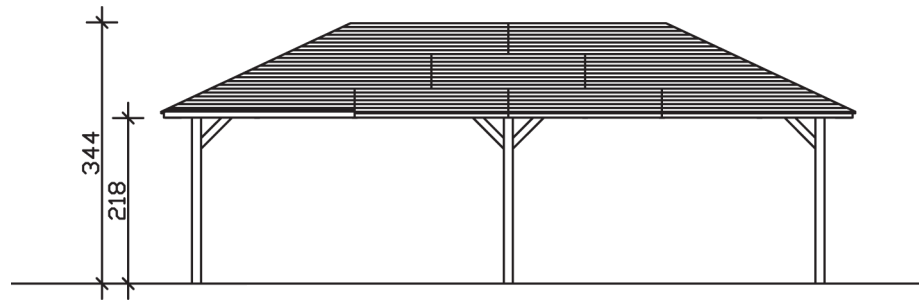

Ansicht vorne