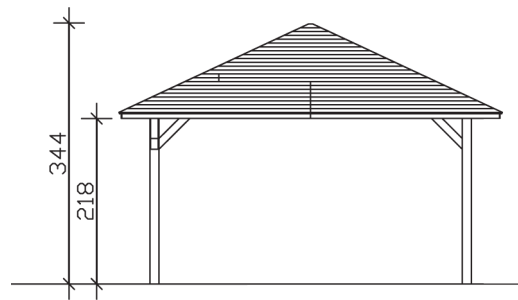

Ansicht Seite