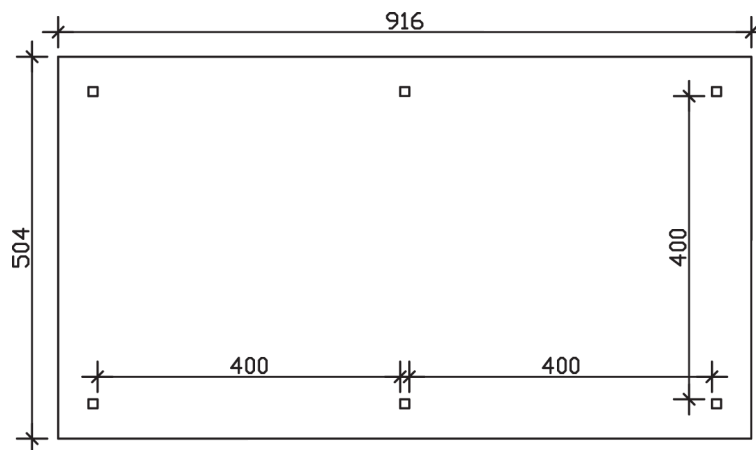

► Massive Konstruktion aus hochwertigem Leimholz (BSH-Fichte)

504 X 916 cm

4-Eck Pavillon Orleans 3

- Farblich behandelt in weiß
- Pfosten 12 x 12 cm
- Inklusive Aufschraubstützen
- 20 mm Dachschalung

► Datenblatt / Baubeschreibung	4-Eck Pavillon Orleans 3
Material	Leimholz, Fichte
Farbbehandlung	Lasiert in Weiß
Pfostenstärke	12 x 12 cm
Breite	504 cm
Tiefe	916 cm
Grundfläche	46,17 m ²
Umbauter Raum	129,73 m ³
Breite Sockelmaß	424 cm
Tiefe Sockelmaß	836 cm
Durchgangshöhe vorne	218 cm
Durchgangshöhe hinten	218 cm
Durchgangsbreite	400 cm
Firsthöhe	344 cm
Traufenhöhe	218 cm
Schneelast	1,00 kN/m ²
Dachform	Spitzdach
Dachfläche	51,22 m ²
Dachneigung	25 °

Material Dacheindeckung	Dachschalung
Schindelbedarf à 2 m²	33 Pakete
Dachstärke	20 mm
Wasserablauf	zur Seite
Pfostenabstand Tiefe	400 cm
Pfostenanzahl	6
Oberfläche Holz	184,34 m ²
Im Lieferumfang enthalten	Aufschraubstützen, Montagematerial, Aufbauanleitung
Anzahl Packstücke	1
Gesamt-Gewicht	1323 kg
Verpackung	Paket 1: B 120 cm x L 450 cm x H 80 cm Gewicht 1323 kg
Artikelnummer	371822-11-31
EAN-Nummer	4018211006991
Lieferhinweis	Für die Anlieferung muss die Zufahrt für 40 t-LKW möglich sein! Die Anlieferung erfolgt frei Bordsteinkante (Festland Deutschland).

5 Jahre gemäß unseren Garantiebedingungen

Ansicht vorne

Ansicht Seite

Grundriss

Schnitte und Ansichten Maßstab 1:100