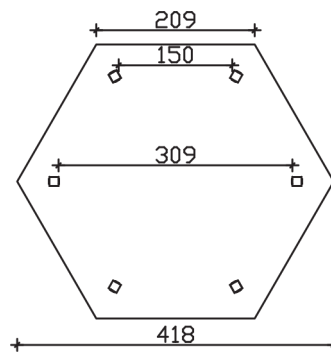

▶ Massive Konstruktion aus hochwertigem Leimholz (BSH-Fichte)

418 X 360 cm

## 6-Eck Pavillon Versailles

- ▶ Farblich behandelt in weiß
- ▶ Pfosten 12 x 12 cm
- ▶ Inklusive Aufschraubstützen
- ▶ 28 mm Dachschalung

► Datenblatt / Baubeschreibung	6-Eck Pavillon Versailles
Material	Leimholz, Fichte
Farbbehandlung	Lasiert in Weiß
Pfostenstärke	12 x 12 cm
Breite	418 cm
Tiefe	360 cm
Grundfläche	11,23 m <sup>2</sup>
Umbauter Raum	31,05 m <sup>3</sup>
Breite Sockelmaß	333 cm
Tiefe Sockelmaß	288 cm
Durchgangshöhe vorne	215 cm
Durchgangshöhe hinten	215 cm
Durchgangsbreite	150 cm
Firsthöhe	332 cm
Traufenhöhe	221 cm
Schneelast	0,75 kN/m <sup>2</sup>
Dachform	Spitzdach
Dachfläche	15,00 m <sup>2</sup>

<b>Material Dacheindeckung</b>	Dachschalung
<b>Schindelbedarf à 2 m<sup>2</sup></b>	12 Pakete
<b>Dachstärke</b>	28 mm
<b>Wasserablauf</b>	zur Seite
<b>Pfostenabstand Tiefe</b>	150 cm
<b>Pfostenanzahl</b>	6
<b>Oberfläche Holz</b>	64,07 m <sup>2</sup>
<b>Im Lieferumfang enthalten</b>	Aufschraubstützen, Montagematerial, Aufbauanleitung
<b>Anzahl Packstücke</b>	1
<b>Gesamt-Gewicht</b>	614 kg
<b>Verpackung</b>	Paket 1: B 120 cm x L 260 cm x H 65 cm Gewicht 614 kg
<b>Artikelnummer</b>	371396-11-31
<b>EAN-Nummer</b>	4018211007646
<b>Lieferhinweis</b>	Für die Anlieferung muss die Zufahrt für 40 t-LKW möglich sein! Die Anlieferung erfolgt frei Bordsteinkante (Festland Deutschland).

5 Jahre gemäß unseren Garantiebedingungen

Ansicht vorne

Ansicht Seite

Grundriss

Schnitte und Ansichten Maßstab 1:100