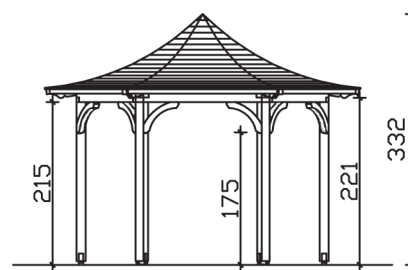

▶ Massive Konstruktion aus hochwertigem Leimholz (BSH-Fichte)

418 X 360 cm

## 6-Eck Pavillon Versailles

- ▶ Farblich behandelt in weiß
- ▶ Pfosten 12 x 12 cm
- ▶ Inklusive Aufschraubstützen
- ▶ 28 mm Dachschalung

► Datenblatt / Baubeschreibung	6-Eck Pavillon Versailles
Material	Leimholz, Fichte
Farbbehandlung	Lasiert in Weiß
Pfostenstärke	12 x 12 cm
Breite	418 cm
Tiefe	360 cm
Grundfläche	11,23 m <sup>2</sup>
Umbauter Raum	31,05 m <sup>3</sup>
Breite Sockelmaß	333 cm
Tiefe Sockelmaß	288 cm
Durchgangshöhe vorne	215 cm
Durchgangshöhe hinten	215 cm
Durchgangsbreite	150 cm
Firsthöhe	332 cm
Traufenhöhe	221 cm
Schneelast	0,75 kN/m <sup>2</sup>
Dachform	Spitzdach
Dachfläche	15,00 m <sup>2</sup>

<b>Material Dacheindeckung</b>	Dachschalung
<b>Schindelbedarf à 2 m<sup>2</sup></b>	12 Pakete
<b>Dachstärke</b>	28 mm
<b>Wasserablauf</b>	zur Seite
<b>Pfostenabstand Tiefe</b>	150 cm
<b>Pfostenanzahl</b>	6
<b>Oberfläche Holz</b>	64,07 m <sup>2</sup>
<b>Im Lieferumfang enthalten</b>	Aufschraubstützen, Montagematerial, Aufbauanleitung
<b>Anzahl Packstücke</b>	1
<b>Gesamt-Gewicht</b>	614 kg
<b>Verpackung</b>	Paket 1: B 120 cm x L 260 cm x H 65 cm Gewicht 614 kg
<b>Artikelnummer</b>	371396-11-31
<b>EAN-Nummer</b>	4018211007646
<b>Lieferhinweis</b>	Für die Anlieferung muss die Zufahrt für 40 t-LKW möglich sein! Die Anlieferung erfolgt frei Bordsteinkante (Festland Deutschland).

5 Jahre gemäß unseren Garantiebedingungen

Ansicht vorne

Ansicht Seite

Grundriss

Schnitte und Ansichten Maßstab 1:100