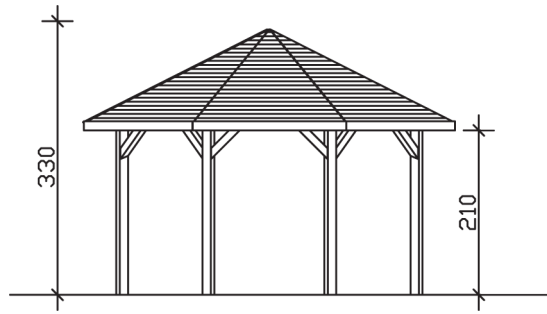

Ansicht vorne