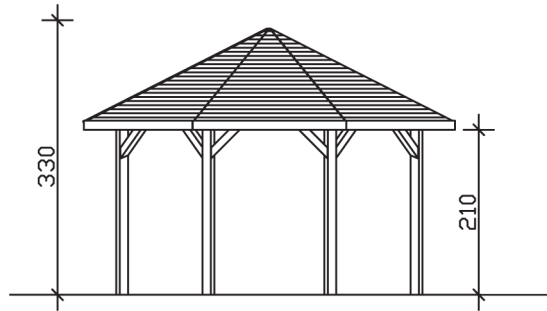

▶ Massive Konstruktion aus hochwertigem Leimholz (BSH-Fichte)

484 X 484 cm

## 8-Eck Pavillon Nice 2

- ▶ Farblich behandelt in eiche hell
- ▶ Pfosten 12 x 12 cm
- ▶ Inklusive Aufschraubstützen
- ▶ 20 mm Dachschalung

► Datenblatt / Baubeschreibung	8-Eck Pavillon Nice 2
Material	Leimholz, Fichte
Farbbehandlung	Lasiert in Eiche hell
Pfostenstärke	12 x 12 cm
Breite	484 cm
Tiefe	484 cm
Grundfläche	19,46 m <sup>2</sup>
Umbauter Raum	52,53 m <sup>3</sup>
Breite Sockelmaß	399 cm
Tiefe Sockelmaß	399 cm
Durchgangshöhe vorne	210 cm
Durchgangshöhe hinten	210 cm
Durchgangsbreite	150 cm
Firsthöhe	330 cm
Traufenhöhe	210 cm
Schneelast	1,25 kN/m <sup>2</sup>
Dachform	Spitzdach
Dachfläche	21,47 m <sup>2</sup>
Dachneigung	25 °

<b>Material Dacheindeckung</b>	Dachschalung
<b>Schindelbedarf à 2 m<sup>2</sup></b>	20 Pakete
<b>Dachstärke</b>	20 mm
<b>Wasserablauf</b>	zur Seite
<b>Pfostenabstand Tiefe</b>	150 cm
<b>Pfostenanzahl</b>	8
<b>Oberfläche Holz</b>	99,19 m <sup>2</sup>
<b>Im Lieferumfang enthalten</b>	Aufschraubstützen, Montagematerial, Aufbauanleitung
<b>Anzahl Packstücke</b>	1
<b>Gesamt-Gewicht</b>	797 kg
<b>Verpackung</b>	Paket 1: B 120 cm x L 360 cm x H 70 cm Gewicht 797 kg
<b>Artikelnummer</b>	371655-01-31
<b>EAN-Nummer</b>	4018211007967
<b>Lieferhinweis</b>	Für die Anlieferung muss die Zufahrt für 40 t-LKW möglich sein! Die Anlieferung erfolgt frei Bordsteinkante (Festland Deutschland).

5 Jahre gemäß unseren Garantiebedingungen

Ansicht vorne

Ansicht Seite

Grundriss

Schnitte und Ansichten Maßstab 1:100