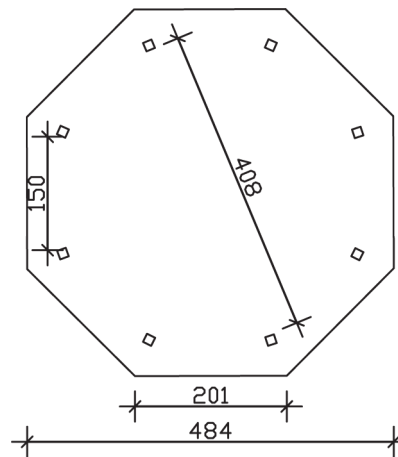

▶ Massive Konstruktion aus hochwertigem Leimholz (BSH-Fichte)

484 X 484 cm

## 8-Eck Pavillon Nice 2

- ▶ Farblich behandelt in eiche hell
- ▶ Pfosten 12 x 12 cm
- ▶ Inklusive Aufschraubstützen
- ▶ 20 mm Dachschalung

► Datenblatt / Baubeschreibung	8-Eck Pavillon Nice 2
Material	Leimholz, Fichte
Farbbehandlung	Lasiert in Eiche hell
Pfostenstärke	12 x 12 cm
Breite	484 cm
Tiefe	484 cm
Grundfläche	19,46 m <sup>2</sup>
Umbauter Raum	52,53 m <sup>3</sup>
Breite Sockelmaß	399 cm
Tiefe Sockelmaß	399 cm
Durchgangshöhe vorne	210 cm
Durchgangshöhe hinten	210 cm
Durchgangsbreite	150 cm
Firsthöhe	330 cm
Traufenhöhe	210 cm
Schneelast	1,25 kN/m <sup>2</sup>
Dachform	Spitzdach
Dachfläche	21,47 m <sup>2</sup>
Dachneigung	25 °

<b>Material Dacheindeckung</b>	Dachschalung
<b>Schindelbedarf à 2 m<sup>2</sup></b>	20 Pakete
<b>Dachstärke</b>	20 mm
<b>Wasserablauf</b>	zur Seite
<b>Pfostenabstand Tiefe</b>	150 cm
<b>Pfostenanzahl</b>	8
<b>Oberfläche Holz</b>	99,19 m <sup>2</sup>
<b>Im Lieferumfang enthalten</b>	Aufschraubstützen, Montagematerial, Aufbauanleitung
<b>Anzahl Packstücke</b>	1
<b>Gesamt-Gewicht</b>	797 kg
<b>Verpackung</b>	Paket 1: B 120 cm x L 360 cm x H 70 cm Gewicht 797 kg
<b>Artikelnummer</b>	371655-01-31
<b>EAN-Nummer</b>	4018211007967
<b>Lieferhinweis</b>	Für die Anlieferung muss die Zufahrt für 40 t-LKW möglich sein! Die Anlieferung erfolgt frei Bordsteinkante (Festland Deutschland).

5 Jahre gemäß unseren Garantiebedingungen

Ansicht vorne

Ansicht Seite

Grundriss

Schnitte und Ansichten Maßstab 1:100