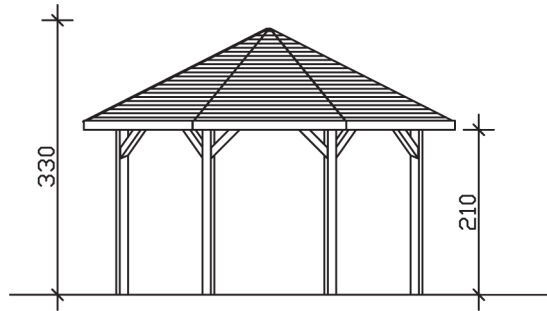

▶ Massive Konstruktion aus hochwertigem Leimholz (BSH-Fichte)

484 X 484 cm

8-Eck Pavillon Nice 2

- ▶ Farblich behandelt in weiß
- ▶ Pfosten 12 x 12 cm
- ▶ Inklusive Aufschraubstützen
- ▶ 20 mm Dachschalung

► Datenblatt / Baubeschreibung	8-Eck Pavillon Nice 2
Material	Leimholz, Fichte
Farbbehandlung	Lasiert in Weiß
Pfostenstärke	12 x 12 cm
Breite	484 cm
Tiefe	484 cm
Grundfläche	19,46 m ²
Umbauter Raum	52,53 m ³
Breite Sockelmaß	399 cm
Tiefe Sockelmaß	399 cm
Durchgangshöhe vorne	210 cm
Durchgangshöhe hinten	210 cm
Durchgangsbreite	150 cm
Firsthöhe	330 cm
Traufenhöhe	210 cm
Schneelast	1,25 kN/m ²
Dachform	Spitzdach
Dachfläche	21,47 m ²
Dachneigung	25 °

Material Dacheindeckung	Dachschalung
Schindelbedarf à 2 m²	20 Pakete
Dachstärke	20 mm
Wasserablauf	zur Seite
Pfostenabstand Tiefe	150 cm
Pfostenanzahl	8
Oberfläche Holz	99,19 m ²
Im Lieferumfang enthalten	Aufschraubstützen, Montagematerial, Aufbauanleitung
Anzahl Packstücke	1
Gesamt-Gewicht	797 kg
Verpackung	Paket 1: B 120 cm x L 360 cm x H 70 cm Gewicht 797 kg
Artikelnummer	371655-11-31
EAN-Nummer	4018211007998
Lieferhinweis	Für die Anlieferung muss die Zufahrt für 40 t-LKW möglich sein! Die Anlieferung erfolgt frei Bordsteinkante (Festland Deutschland).

5 Jahre gemäß unseren Garantiebedingungen

Ansicht vorne

Ansicht Seite

Grundriss

Schnitte und Ansichten Maßstab 1:100