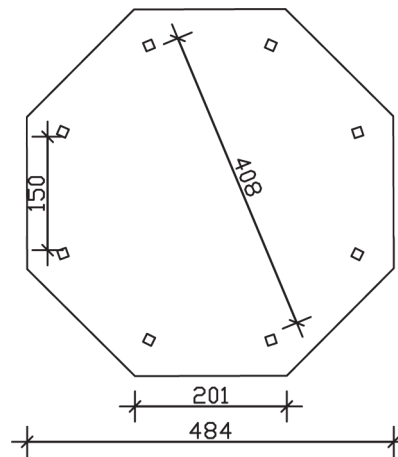

▶ Massive Konstruktion aus hochwertigem Leimholz (BSH-Fichte)

484 X 484 cm

8-Eck Pavillon Nice 2

- ▶ Farblich behandelt in weiß
- ▶ Pfosten 12 x 12 cm
- ▶ Inklusive Aufschraubstützen
- ▶ 20 mm Dachschalung

► Datenblatt / Baubeschreibung	8-Eck Pavillon Nice 2
Material	Leimholz, Fichte
Farbbehandlung	Lasiert in Weiß
Pfostenstärke	12 x 12 cm
Breite	484 cm
Tiefe	484 cm
Grundfläche	19,46 m ²
Umbauter Raum	52,53 m ³
Breite Sockelmaß	399 cm
Tiefe Sockelmaß	399 cm
Durchgangshöhe vorne	210 cm
Durchgangshöhe hinten	210 cm
Durchgangsbreite	150 cm
Firsthöhe	330 cm
Traufenhöhe	210 cm
Schneelast	1,25 kN/m ²
Dachform	Spitzdach
Dachfläche	21,47 m ²
Dachneigung	25 °

Material Dacheindeckung	Dachschalung
Schindelbedarf à 2 m²	20 Pakete
Dachstärke	20 mm
Wasserablauf	zur Seite
Pfostenabstand Tiefe	150 cm
Pfostenanzahl	8
Oberfläche Holz	99,19 m ²
Im Lieferumfang enthalten	Aufschraubstützen, Montagematerial, Aufbauanleitung
Anzahl Packstücke	1
Gesamt-Gewicht	797 kg
Verpackung	Paket 1: B 120 cm x L 360 cm x H 70 cm Gewicht 797 kg
Artikelnummer	371655-11-31
EAN-Nummer	4018211007998
Lieferhinweis	Für die Anlieferung muss die Zufahrt für 40 t-LKW möglich sein! Die Anlieferung erfolgt frei Bordsteinkante (Festland Deutschland).

5 Jahre gemäß unseren Garantiebedingungen

Ansicht vorne

Ansicht Seite

Grundriss

Schnitte und Ansichten Maßstab 1:100