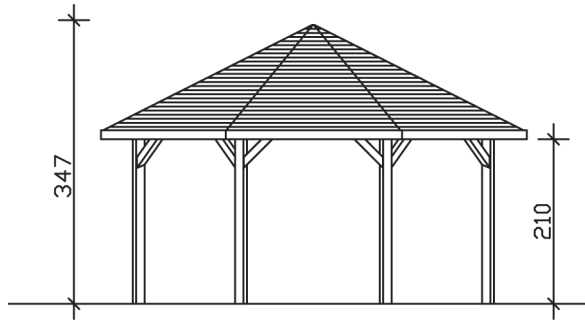

Ansicht vorne