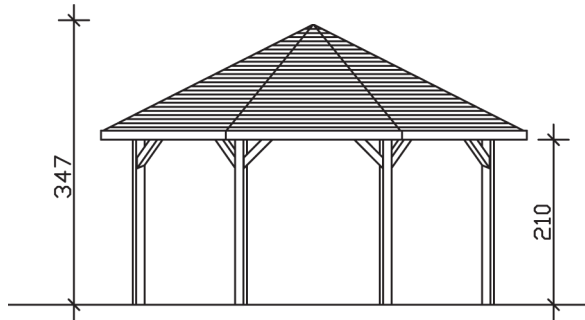

► Massive Konstruktion aus hochwertigem Leimholz (BSH-Fichte)

557 X 557 cm

8-Eck Pavillon Nice 3

- Farblich behandelt in eiche hell
- Pfosten 12 x 12 cm
- Inklusive Aufschraubstützen
- 20 mm Dachschalung

► Datenblatt / Baubeschreibung	8-Eck Pavillon Nice 3
Material	Leimholz, Fichte
Farbbehandlung	Lasiert in Eiche hell
Pfostenstärke	12 x 12 cm
Breite	557 cm
Tiefe	557 cm
Grundfläche	25,59 m ²
Umbauter Raum	71,28 m ³
Breite Sockelmaß	471 cm
Tiefe Sockelmaß	471 cm
Durchgangshöhe vorne	210 cm
Durchgangshöhe hinten	210 cm
Durchgangsbreite	180 cm
Firsthöhe	347 cm
Traufenhöhe	210 cm
Schneelast	1,25 kN/m ²
Dachform	Spitzdach
Dachfläche	28,27 m ²
Dachneigung	25 °

Material Dacheindeckung	Dachschalung
Schindelbedarf à 2 m²	24 Pakete
Dachstärke	20 mm
Wasserablauf	zur Seite
Pfostenabstand Tiefe	180 cm
Pfostenanzahl	8
Oberfläche Holz	120,12 m ²
Im Lieferumfang enthalten	Aufschraubstützen, Montagematerial, Aufbauanleitung
Anzahl Packstücke	1
Gesamt-Gewicht	909 kg
Verpackung	Paket 1: B 120 cm x L 390 cm x H 75 cm Gewicht 909 kg
Artikelnummer	371662-01-31
EAN-Nummer	4018211008018
Lieferhinweis	Für die Anlieferung muss die Zufahrt für 40 t-LKW möglich sein! Die Anlieferung erfolgt frei Bordsteinkante (Festland Deutschland).

5 Jahre gemäß unseren Garantiebedingungen

Ansicht vorne

Ansicht Seite

Grundriss

Schnitte und Ansichten Maßstab 1:100