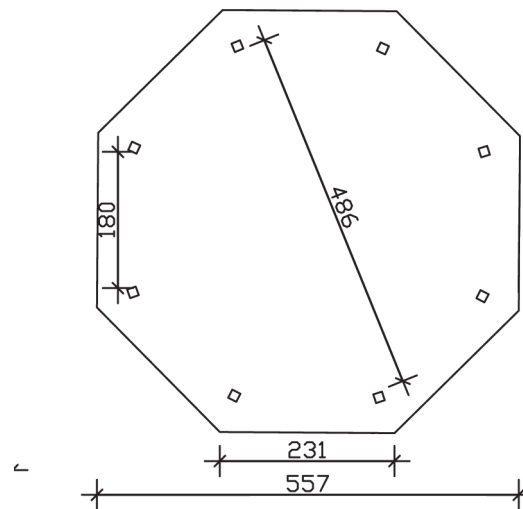

► Massive Konstruktion aus hochwertigem Leimholz (BSH-Fichte)

557 X 557 cm

8-Eck Pavillon Nice 3

- Farblich behandelt in eiche hell
- Pfosten 12 x 12 cm
- Inklusive Aufschraubstützen
- 20 mm Dachschalung

► Datenblatt / Baubeschreibung	8-Eck Pavillon Nice 3
Material	Leimholz, Fichte
Farbbehandlung	Lasiert in Eiche hell
Pfostenstärke	12 x 12 cm
Breite	557 cm
Tiefe	557 cm
Grundfläche	25,59 m ²
Umbauter Raum	71,28 m ³
Breite Sockelmaß	471 cm
Tiefe Sockelmaß	471 cm
Durchgangshöhe vorne	210 cm
Durchgangshöhe hinten	210 cm
Durchgangsbreite	180 cm
Firsthöhe	347 cm
Traufenhöhe	210 cm
Schneelast	1,25 kN/m ²
Dachform	Spitzdach
Dachfläche	28,27 m ²
Dachneigung	25 °

Material Dacheindeckung	Dachschalung
Schindelbedarf à 2 m²	24 Pakete
Dachstärke	20 mm
Wasserablauf	zur Seite
Pfostenabstand Tiefe	180 cm
Pfostenanzahl	8
Oberfläche Holz	120,12 m ²
Im Lieferumfang enthalten	Aufschraubstützen, Montagematerial, Aufbauanleitung
Anzahl Packstücke	1
Gesamt-Gewicht	909 kg
Verpackung	Paket 1: B 120 cm x L 390 cm x H 75 cm Gewicht 909 kg
Artikelnummer	371662-01-31
EAN-Nummer	4018211008018
Lieferhinweis	Für die Anlieferung muss die Zufahrt für 40 t-LKW möglich sein! Die Anlieferung erfolgt frei Bordsteinkante (Festland Deutschland).

5 Jahre gemäß unseren Garantiebedingungen

Ansicht vorne

Ansicht Seite

Grundriss

Schnitte und Ansichten Maßstab 1:100