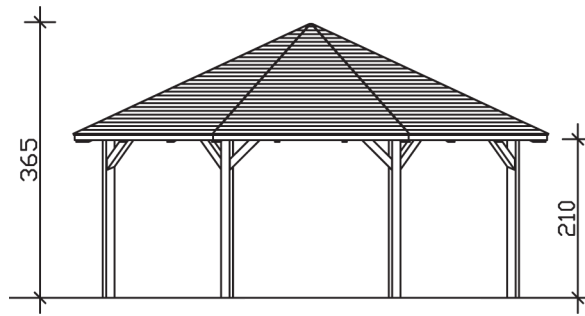

Ansicht vorne