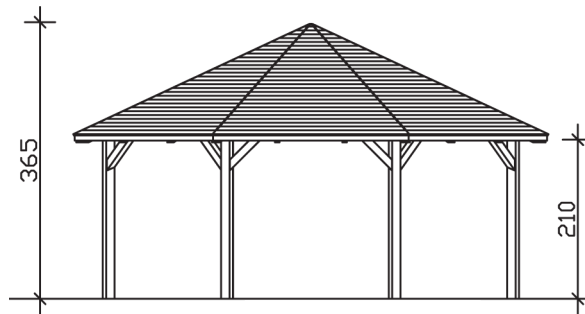

Ansicht Seite