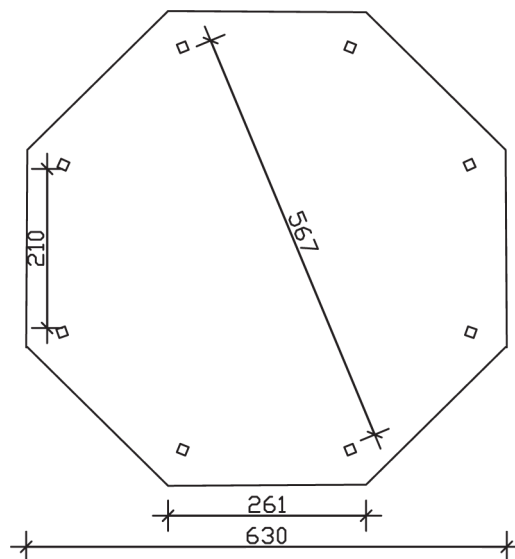

► Massive Konstruktion aus hochwertigem Leimholz (BSH-Fichte)

630 X 630 cm

8-Eck Pavillon Nice 4

- Farblich behandelt in nussbaum
- Pfosten 12 x 12 cm
- Inklusive Aufschraubstützen
- 20 mm Dachschalung

► Datenblatt / Baubeschreibung		8-Eck Pavillon Nice 4
Material		Leimholz, Fichte
Farbbehandlung		Lasiert in Nussbaum
Pfostenstärke		12 x 12 cm
Breite		630 cm
Tiefe		630 cm
Grundfläche		32,78 m ²
Umbauter Raum		94,25 m ³
Breite Sockelmaß		546 cm
Tiefe Sockelmaß		546 cm
Durchgangshöhe vorne		210 cm
Durchgangshöhe hinten		210 cm
Durchgangsbreite		210 cm
Firsthöhe		365 cm
Traufenhöhe		210 cm
Schneelast		1,25 kN/m ²
Dachform		Spitzdach
Dachfläche		36,23 m ²
Dachneigung		25 °

Material Dacheindeckung	Dachschalung
Schindelbedarf à 2 m²	30 Pakete
Dachstärke	20 mm
Wasserablauf	zur Seite
Pfostenabstand Tiefe	210 cm
Pfostenanzahl	8
Oberfläche Holz	142,45 m ²
Im Lieferumfang enthalten	Aufschraubstützen, Montagematerial, Aufbauanleitung
Anzahl Packstücke	1
Gesamt-Gewicht	1000 kg
Verpackung	Paket 1: B 120 cm x L 440 cm x H 70 cm Gewicht 1000 kg
Artikelnummer	371679-03-31
EAN-Nummer	4018211008087
Lieferhinweis	Für die Anlieferung muss die Zufahrt für 40 t-LKW möglich sein! Die Anlieferung erfolgt frei Bordsteinkante (Festland Deutschland).

5 Jahre gemäß unseren Garantiebedingungen

Ansicht vorne

Ansicht Seite

Grundriss

Schnitte und Ansichten Maßstab 1:100