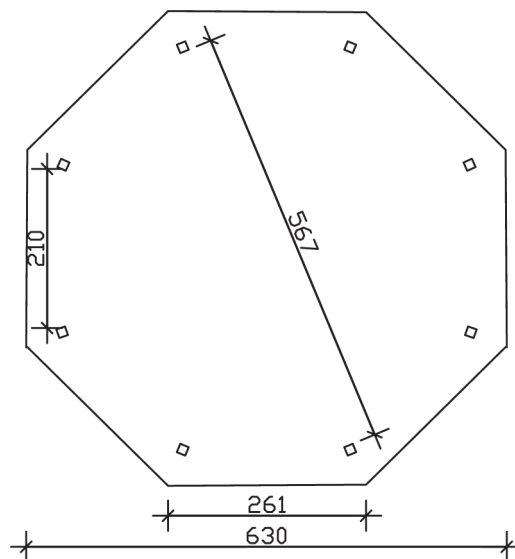

► Massive Konstruktion aus hochwertigem Leimholz (BSH-Fichte)

630 X 630 cm

8-Eck Pavillon Nice 4

- Farblich behandelt in weiß
- Pfosten 12 x 12 cm
- Inklusive Aufschraubstützen
- 20 mm Dachschalung

► Datenblatt / Baubeschreibung	8-Eck Pavillon Nice 4
Material	Leimholz, Fichte
Farbbehandlung	Lasiert in Weiß
Pfostenstärke	12 x 12 cm
Breite	630 cm
Tiefe	630 cm
Grundfläche	32,78 m ²
Umbauter Raum	94,25 m ³
Breite Sockelmaß	546 cm
Tiefe Sockelmaß	546 cm
Durchgangshöhe vorne	210 cm
Durchgangshöhe hinten	210 cm
Durchgangsbreite	210 cm
Firsthöhe	365 cm
Traufenhöhe	210 cm
Schneelast	1,25 kN/m ²
Dachform	Spitzdach
Dachfläche	36,23 m ²
Dachneigung	25 °

Material Dacheindeckung	Dachschalung
Schindelbedarf à 2 m²	30 Pakete
Dachstärke	20 mm
Wasserablauf	zur Seite
Pfostenabstand Tiefe	210 cm
Pfostenanzahl	8
Oberfläche Holz	142,45 m ²
Im Lieferumfang enthalten	Aufschraubstützen, Montagematerial, Aufbauanleitung
Anzahl Packstücke	1
Gesamt-Gewicht	1000 kg
Verpackung	Paket 1: B 120 cm x L 440 cm x H 70 cm Gewicht 1000 kg
Artikelnummer	371679-11-31
EAN-Nummer	4018211008094
Lieferhinweis	Für die Anlieferung muss die Zufahrt für 40 t-LKW möglich sein! Die Anlieferung erfolgt frei Bordsteinkante (Festland Deutschland).

5 Jahre gemäß unseren Garantiebedingungen

Ansicht vorne

Ansicht Seite

Grundriss

Schnitte und Ansichten Maßstab 1:100