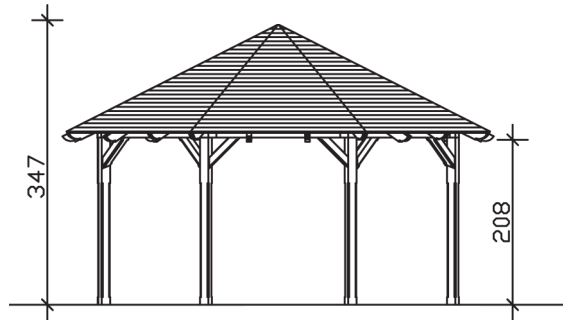

▶ Massive Konstruktion aus hochwertiger Douglasie

557 X 557 cm

8-Eck Pavillon Lyon 3

- ▶ Farblich behandelt in nussbaum
- ▶ Pfosten 12 x 12 cm
- ▶ Inklusive Aufschraubstützen
- ▶ 20 mm Dachschalung

► Datenblatt / Baubeschreibung	8-Eck Pavillon Lyon 3
Material	Douglasie
Farbbehandlung	Lasiert in Nussbaum
Pfostenstärke	12 x 12 cm
Breite	557 cm
Tiefe	557 cm
Grundfläche	25,59 m ²
Umbauter Raum	71,03 m ³
Breite Sockelmaß	471 cm
Tiefe Sockelmaß	471 cm
Durchgangshöhe vorne	208 cm
Durchgangshöhe hinten	208 cm
Durchgangsbreite	180 cm
Firsthöhe	347 cm
Traufenhöhe	208 cm
Schneelast	1,25 kN/m ²
Dachform	Spitzdach
Dachfläche	28,27 m ²
Dachneigung	25 °

Material Dacheindeckung	Dachschalung
Schindelbedarf à 2 m²	24 Pakete
Dachstärke	20 mm
Wasserablauf	zur Seite
Pfostenabstand Tiefe	180 cm
Pfostenanzahl	8
Oberfläche Holz	120,12 m ²
Im Lieferumfang enthalten	Aufschraubstützen, Montagematerial, Aufbauanleitung
Anzahl Packstücke	1
Gesamt-Gewicht	1041 kg
Verpackung	Paket 1: B 120 cm x L 405 cm x H 66 cm Gewicht 1041 kg
Artikelnummer	371174-03-31
EAN-Nummer	4018211008506
Lieferhinweis	Für die Anlieferung muss die Zufahrt für 40 t-LKW möglich sein! Die Anlieferung erfolgt frei Bordsteinkante (Festland Deutschland).

5 Jahre gemäß unseren Garantiebedingungen

Ansicht vorne

Ansicht Seite

Grundriss

Schnitte und Ansichten Maßstab 1:100