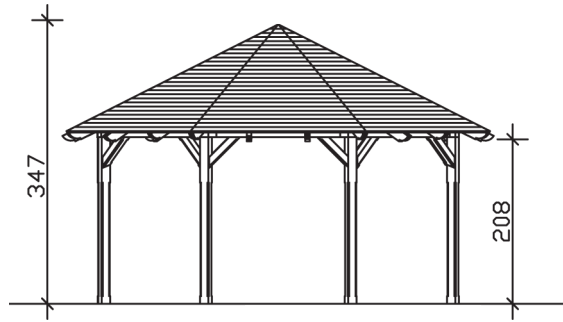

Ansicht vorne