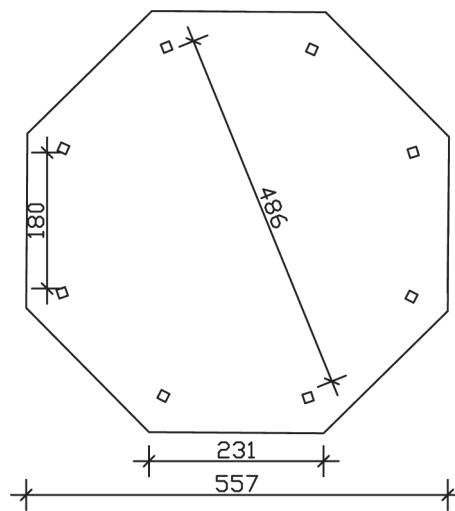

▶ Massive Konstruktion aus hochwertiger Douglasie

557 X 557 cm

8-Eck Pavillon Lyon 3

- ▶ Farblich behandelt in nussbaum
- ▶ Pfosten 12 x 12 cm
- ▶ Inklusive Aufschraubstützen
- ▶ 20 mm Dachschalung

► Datenblatt / Baubeschreibung	8-Eck Pavillon Lyon 3
Material	Douglasie
Farbbehandlung	Lasiert in Nussbaum
Pfostenstärke	12 x 12 cm
Breite	557 cm
Tiefe	557 cm
Grundfläche	25,59 m ²
Umbauter Raum	71,03 m ³
Breite Sockelmaß	471 cm
Tiefe Sockelmaß	471 cm
Durchgangshöhe vorne	208 cm
Durchgangshöhe hinten	208 cm
Durchgangsbreite	180 cm
Firsthöhe	347 cm
Traufenhöhe	208 cm
Schneelast	1,25 kN/m ²
Dachform	Spitzdach
Dachfläche	28,27 m ²
Dachneigung	25 °

Material Dacheindeckung	Dachschalung
Schindelbedarf à 2 m²	24 Pakete
Dachstärke	20 mm
Wasserablauf	zur Seite
Pfostenabstand Tiefe	180 cm
Pfostenanzahl	8
Oberfläche Holz	120,12 m ²
Im Lieferumfang enthalten	Aufschraubstützen, Montagematerial, Aufbauanleitung
Anzahl Packstücke	1
Gesamt-Gewicht	1041 kg
Verpackung	Paket 1: B 120 cm x L 405 cm x H 66 cm Gewicht 1041 kg
Artikelnummer	371174-03-31
EAN-Nummer	4018211008506
Lieferhinweis	Für die Anlieferung muss die Zufahrt für 40 t-LKW möglich sein! Die Anlieferung erfolgt frei Bordsteinkante (Festland Deutschland).

5 Jahre gemäß unseren Garantiebedingungen

Ansicht vorne

Ansicht Seite

Grundriss

Schnitte und Ansichten Maßstab 1:100