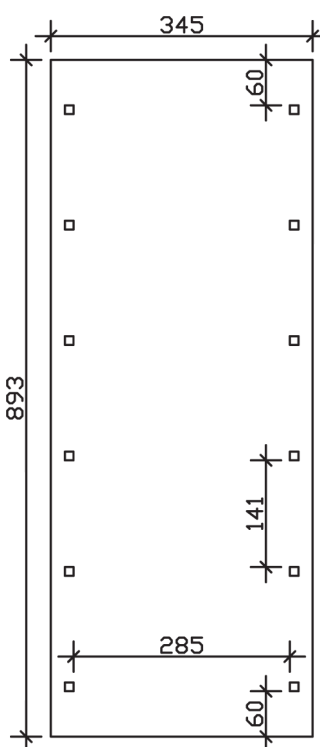

▶ Flachdach-Carport

345 X 893 cm

Carport Spreewald schwarze Blende

- ▶ Konstruktion aus imprägniertem Nadelholz
- ▶ Farblich behandelt in nussbaum
- ▶ Aluminium-Dachplatten
- ▶ Pfosten 11,5 x 11,5 cm

► Datenblatt / Baubeschreibung		Carport Spreewald schwarze Blende
Material		Nadelholz, imprägniert
Farbbehandlung		Lasiert in Nussbaum
Pfostenstärke		11,5 x 11,5 cm
Breite		345 cm
Tiefe		893 cm
Grundfläche		30,81 m ²
Umbauter Raum		71,48 m ³
Breite Sockelmaß		308 cm
Tiefe Sockelmaß		773 cm
Durchfahrtshöhe vorne		206 cm
Durchfahrtshöhe hinten		188 cm
Durchfahrtsbreite		285 cm
Firsthöhe		241 cm
Traufenhöhe		223 cm
Schneelast		1,25 kN/m ²
Dachform		Flachdach
Dachfläche		26,36 m ²
Dachneigung		1,2 °

Dachstärke	0,5 mm
Wasserablauf	nach hinten
Pfostenabstand Tiefe	141 cm
Pfostenanzahl	12
Oberfläche Holz	59,81 m ²
Im Lieferumfang enthalten	H-Pfostenanker zum Einbetonieren, Montagematerial, Aufbauanleitung
Anzahl Packstücke	1
Gesamt-Gewicht	716 kg
Verpackung	Paket 1: B 120 cm x L 320 cm x H 60 cm Gewicht 716 kg
Artikelnummer	313808-03-50
EAN-Nummer	4018211009541
Lieferhinweis	Für die Anlieferung muss die Zufahrt für 40 t-LKW möglich sein! Die Anlieferung erfolgt frei Bordsteinkante (Festland Deutschland).
Garantie	5 Jahre gemäß unseren Garantiebedingungen

Carport Spreewald schwarze Blende

Ansicht vorne

Ansicht Seite

Grundriss

Carport Spreewald schwarze Blende

Schnitte und Ansichten Maßstab 1:100