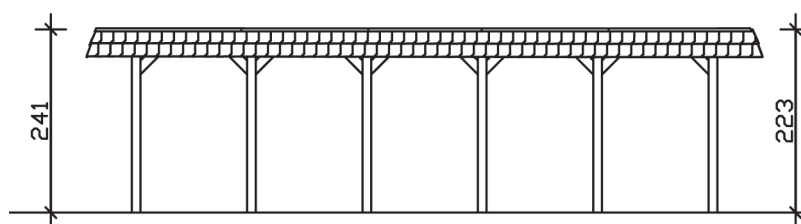

▶ Flachdach-Carport

345 X 893 cm

Carport Spreewald schwarze Blende

- ▶ Konstruktion aus imprägniertem Nadelholz
- ▶ Farblich behandelt in nussbaum
- ▶ Aluminium-Dachplatten
- ▶ Pfosten 11,5 x 11,5 cm

► Datenblatt / Baubeschreibung		Carport Spreewald schwarze Blende
Material		Nadelholz, imprägniert
Farbbehandlung		Lasiert in Nussbaum
Pfostenstärke		11,5 x 11,5 cm
Breite		345 cm
Tiefe		893 cm
Grundfläche		30,81 m ²
Umbauter Raum		71,48 m ³
Breite Sockelmaß		308 cm
Tiefe Sockelmaß		773 cm
Durchfahrtshöhe vorne		206 cm
Durchfahrtshöhe hinten		188 cm
Durchfahrtsbreite		285 cm
Firsthöhe		241 cm
Traufenhöhe		223 cm
Schneelast		1,25 kN/m ²
Dachform		Flachdach
Dachfläche		26,36 m ²
Dachneigung		1,2 °

Dachstärke	0,5 mm
Wasserablauf	nach hinten
Pfostenabstand Tiefe	141 cm
Pfostenanzahl	12
Oberfläche Holz	59,81 m ²
Im Lieferumfang enthalten	H-Pfostenanker zum Einbetonieren, Montagematerial, Aufbauanleitung
Anzahl Packstücke	1
Gesamt-Gewicht	716 kg
Verpackung	Paket 1: B 120 cm x L 320 cm x H 60 cm Gewicht 716 kg
Artikelnummer	313808-03-50
EAN-Nummer	4018211009541
Lieferhinweis	Für die Anlieferung muss die Zufahrt für 40 t-LKW möglich sein! Die Anlieferung erfolgt frei Bordsteinkante (Festland Deutschland).
Garantie	5 Jahre gemäß unseren Garantiebedingungen

Carport Spreewald schwarze Blende

Ansicht vorne

Ansicht Seite

Grundriss

Carport Spreewald schwarze Blende

Schnitte und Ansichten Maßstab 1:100