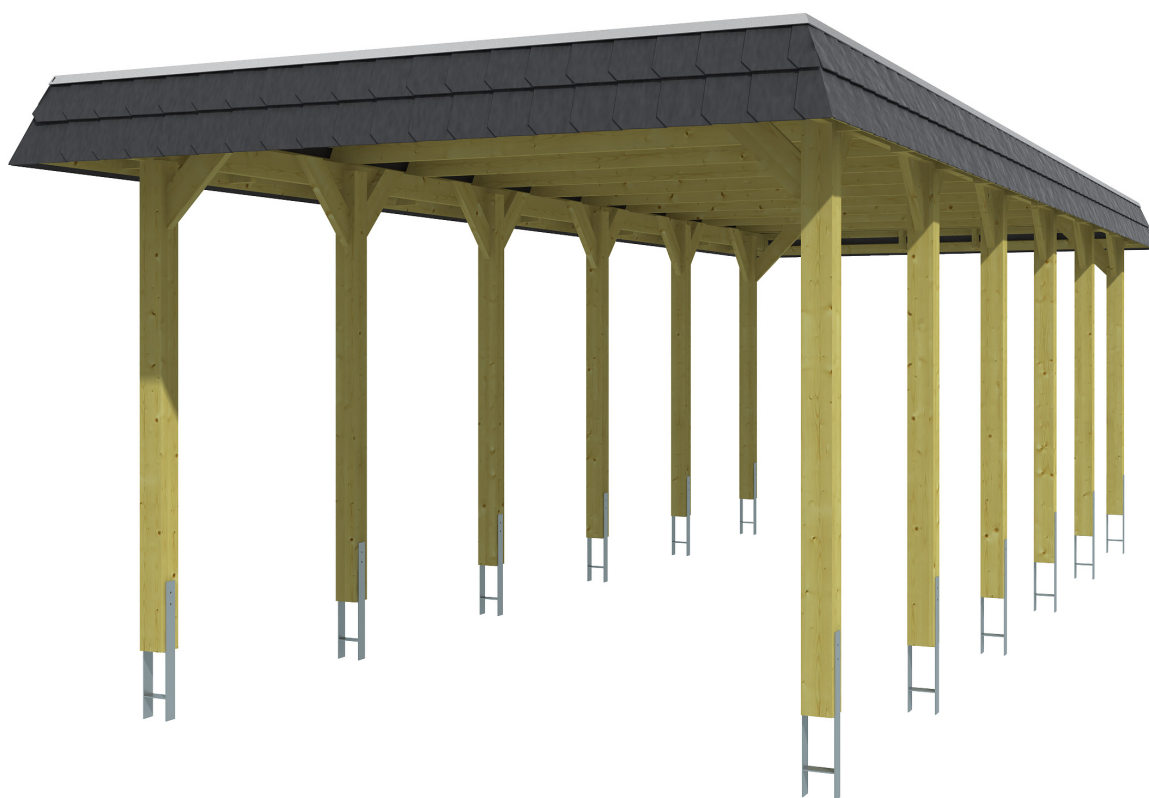

▶ Flachdach-Carport

345 X 893 cm

Carport Spreewald schwarze Blende

- ▶ Konstruktion aus imprägniertem Nadelholz
- ▶ Farblich behandelt in nussbaum
- ▶ Aluminium-Dachplatten
- ▶ Pfosten 11,5 x 11,5 cm

► Datenblatt / Baubeschreibung		Carport Spreewald schwarze Blende
Material		Nadelholz, imprägniert
Farbbehandlung		Lasiert in Nussbaum
Pfostenstärke		11,5 x 11,5 cm
Breite		345 cm
Tiefe		893 cm
Grundfläche		30,81 m ²
Umbauter Raum		71,48 m ³
Breite Sockelmaß		308 cm
Tiefe Sockelmaß		773 cm
Durchfahrtshöhe vorne		206 cm
Durchfahrtshöhe hinten		188 cm
Durchfahrtsbreite		285 cm
Firsthöhe		241 cm
Traufenhöhe		223 cm
Schneelast		1,25 kN/m ²
Dachform		Flachdach
Dachfläche		26,36 m ²
Dachneigung		1,2 °

Dachstärke	0,5 mm
Wasserablauf	nach hinten
Pfostenabstand Tiefe	141 cm
Pfostenanzahl	12
Oberfläche Holz	59,81 m ²
Im Lieferumfang enthalten	H-Pfostenanker zum Einbetonieren, Montagematerial, Aufbauanleitung
Anzahl Packstücke	1
Gesamt-Gewicht	716 kg
Verpackung	Paket 1: B 120 cm x L 320 cm x H 60 cm Gewicht 716 kg
Artikelnummer	313808-03-50
EAN-Nummer	4018211009541
Lieferhinweis	Für die Anlieferung muss die Zufahrt für 40 t-LKW möglich sein! Die Anlieferung erfolgt frei Bordsteinkante (Festland Deutschland).
Garantie	5 Jahre gemäß unseren Garantiebedingungen

Carport Spreewald schwarze Blende

Ansicht vorne

Ansicht Seite

Grundriss

Carport Spreewald schwarze Blende

Schnitte und Ansichten Maßstab 1:100