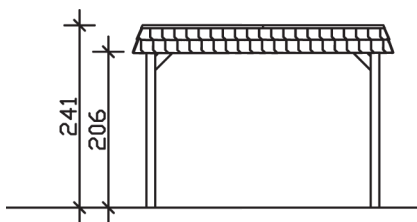

▶ Flachdach-Carport

345 X 893 cm

Carport Spreewald schwarze Blende

- ▶ Konstruktion aus imprägniertem Nadelholz
- ▶ Farblich behandelt in nussbaum
- ▶ Aluminium-Dachplatten
- ▶ Pfosten 11,5 x 11,5 cm

► Datenblatt / Baubeschreibung		Carport Spreewald schwarze Blende
Material		Nadelholz, imprägniert
Farbbehandlung		Lasiert in Nussbaum
Pfostenstärke		11,5 x 11,5 cm
Breite		345 cm
Tiefe		893 cm
Grundfläche		30,81 m ²
Umbauter Raum		71,48 m ³
Breite Sockelmaß		308 cm
Tiefe Sockelmaß		773 cm
Durchfahrtshöhe vorne		206 cm
Durchfahrtshöhe hinten		188 cm
Durchfahrtsbreite		285 cm
Firsthöhe		241 cm
Traufenhöhe		223 cm
Schneelast		1,25 kN/m ²
Dachform		Flachdach
Dachfläche		26,36 m ²
Dachneigung		1,2 °

Dachstärke	0,5 mm
Wasserablauf	nach hinten
Pfostenabstand Tiefe	141 cm
Pfostenanzahl	12
Oberfläche Holz	59,81 m ²
Im Lieferumfang enthalten	H-Pfostenanker zum Einbetonieren, Montagematerial, Aufbauanleitung
Anzahl Packstücke	1
Gesamt-Gewicht	716 kg
Verpackung	Paket 1: B 120 cm x L 320 cm x H 60 cm Gewicht 716 kg
Artikelnummer	313808-03-50
EAN-Nummer	4018211009541
Lieferhinweis	Für die Anlieferung muss die Zufahrt für 40 t-LKW möglich sein! Die Anlieferung erfolgt frei Bordsteinkante (Festland Deutschland).
Garantie	5 Jahre gemäß unseren Garantiebedingungen

Carport Spreewald schwarze Blende

Ansicht vorne

Ansicht Seite

Grundriss

Carport Spreewald schwarze Blende

Schnitte und Ansichten Maßstab 1:100