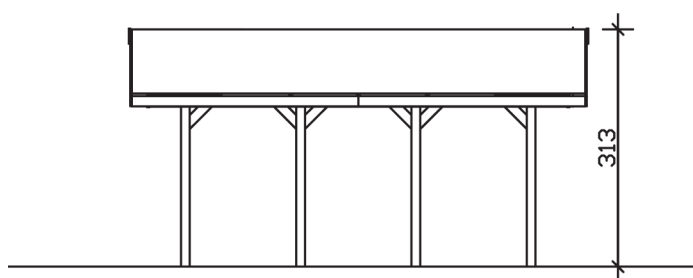

Ansicht Seite