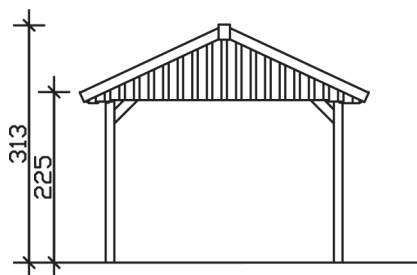

Ansicht vorne