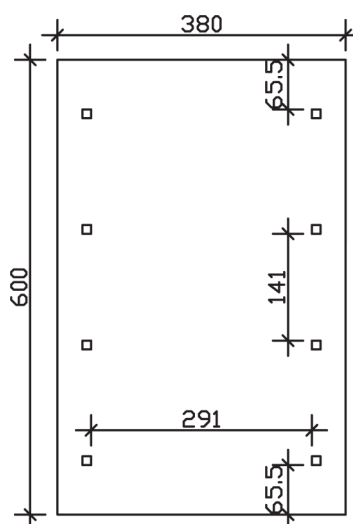

▶ Satteldach-Carport

380 X 600 cm

## Carport Sauerland

- ▶ Konstruktion aus imprägniertem Nadelholz
- ▶ Farblich behandelt in nussbaum
- ▶ 20mm Dachschalung (ohne Schindeln)
- ▶ Pfosten 11,5 x 11,5 cm

► Datenblatt / Baubeschreibung		Carport Sauerland
Material		Nadelholz, imprägniert
Farbbehandlung		Lasiert in Nussbaum
Pfostenstärke		11,5 x 11,5 cm
Breite		380 cm
Tiefe		600 cm
Grundfläche		22,80 m <sup>2</sup>
Umbauter Raum		61,33 m <sup>3</sup>
Breite Sockelmaß		314 cm
Tiefe Sockelmaß		469 cm
Durchfahrtshöhe vorne		215 cm
Durchfahrtshöhe hinten		215 cm
Durchfahrtsbreite		291 cm
Firsthöhe		313 cm
Traufenhöhe		225 cm
Schneelast		2,00 kN/m <sup>2</sup>
Dachform		Satteldach
Dachfläche		24,36 m <sup>2</sup>
Dachneigung		25 °

<b>Schindelbedarf à 2 m<sup>2</sup></b>	14 Pakete.
<b>Dachstärke</b>	20 mm
<b>Wasserablauf</b>	zur Seite
<b>Pfostenabstand Tiefe</b>	141 cm
<b>Pfostenanzahl</b>	8
<b>Oberfläche Holz</b>	122,64 m <sup>2</sup>
<b>Im Lieferumfang enthalten</b>	H-Pfostenanker zum Einbetonieren, Montagematerial, Aufbauanleitung
<b>Anzahl Packstücke</b>	1
<b>Gesamt-Gewicht</b>	646 kg
<b>Verpackung</b>	Paket 1: B 120 cm x L 320 cm x H 65 cm Gewicht 646 kg
<b>Artikelnummer</b>	321063-03-31
<b>EAN-Nummer</b>	4018211009763
<b>Lieferhinweis</b>	Für die Anlieferung muss die Zufahrt für 40 t-LKW möglich sein! Die Anlieferung erfolgt frei Bordsteinkante (Festland Deutschland).
<b>Garantie</b>	5 Jahre gemäß unseren Garantiebedingungen

### Carport Sauerland

Schnitte und Ansichten Maßstab 1:100