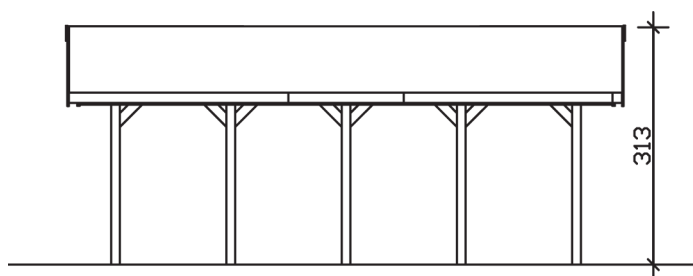

▶ Satteldach-Carport

380 X 750 cm

Carport Sauerland

- ▶ Konstruktion aus imprägniertem Nadelholz
- ▶ Farblich behandelt in nussbaum
- ▶ 20mm Dachschalung (ohne Schindeln)
- ▶ Pfosten 11,5 x 11,5 cm

► Datenblatt / Baubeschreibung		Carport Sauerland
Material	Nadelholz, imprägniert	
Farbbehandlung	Lasiert in Nussbaum	
Pfostenstärke	11,5 x 11,5 cm	
Breite	380 cm	
Tiefe	750 cm	
Grundfläche	28,50 m ²	
Umbauter Raum	76,67 m ³	
Breite Sockelmaß	314 cm	
Tiefe Sockelmaß	619 cm	
Durchfahrtshöhe vorne	215 cm	
Durchfahrtshöhe hinten	215 cm	
Durchfahrtsbreite	291 cm	
Firsthöhe	313 cm	
Traufenhöhe	225 cm	
Schneelast	2,00 kN/m ²	
Dachform	Satteldach	
Dachfläche	30,45 m ²	
Dachneigung	25 °	

Schindelbedarf à 2 m²	18 Pakete.
Dachstärke	20 mm
Wasserablauf	zur Seite
Pfostenabstand Tiefe	141 cm
Pfostenanzahl	10
Oberfläche Holz	150,22 m ²
Im Lieferumfang enthalten	H-Pfostenanker zum Einbetonieren, Montagematerial, Aufbauanleitung
Anzahl Packstücke	1
Gesamt-Gewicht	798 kg
Verpackung	Paket 1: B 120 cm x L 320 cm x H 77 cm Gewicht 798 kg
Artikelnummer	321360-03-31
EAN-Nummer	4018211009787
Lieferhinweis	Für die Anlieferung muss die Zufahrt für 40 t-LKW möglich sein! Die Anlieferung erfolgt frei Bordsteinkante (Festland Deutschland).
Garantie	5 Jahre gemäß unseren Garantiebedingungen

Carport Sauerland

Ansicht vorne

Ansicht Seite

Grundriss

Carport Sauerland

Schnitte und Ansichten Maßstab 1:100