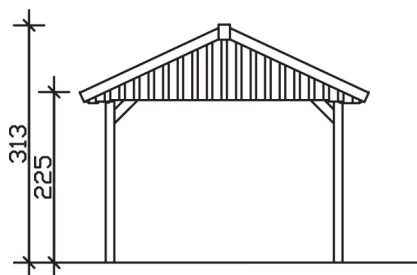

▶ Satteldach-Carport

380 X 750 cm

Carport Sauerland

- ▶ Konstruktion aus imprägniertem Nadelholz
- ▶ Farblich behandelt in nussbaum
- ▶ 20mm Dachschalung (ohne Schindeln)
- ▶ Pfosten 11,5 x 11,5 cm

► Datenblatt / Baubeschreibung		Carport Sauerland
Material	Nadelholz, imprägniert	
Farbbehandlung	Lasiert in Nussbaum	
Pfostenstärke	11,5 x 11,5 cm	
Breite	380 cm	
Tiefe	750 cm	
Grundfläche	28,50 m ²	
Umbauter Raum	76,67 m ³	
Breite Sockelmaß	314 cm	
Tiefe Sockelmaß	619 cm	
Durchfahrtshöhe vorne	215 cm	
Durchfahrtshöhe hinten	215 cm	
Durchfahrtsbreite	291 cm	
Firsthöhe	313 cm	
Traufenhöhe	225 cm	
Schneelast	2,00 kN/m ²	
Dachform	Satteldach	
Dachfläche	30,45 m ²	
Dachneigung	25 °	

Schindelbedarf à 2 m²	18 Pakete.
Dachstärke	20 mm
Wasserablauf	zur Seite
Pfostenabstand Tiefe	141 cm
Pfostenanzahl	10
Oberfläche Holz	150,22 m ²
Im Lieferumfang enthalten	H-Pfostenanker zum Einbetonieren, Montagematerial, Aufbauanleitung
Anzahl Packstücke	1
Gesamt-Gewicht	798 kg
Verpackung	Paket 1: B 120 cm x L 320 cm x H 77 cm Gewicht 798 kg
Artikelnummer	321360-03-31
EAN-Nummer	4018211009787
Lieferhinweis	Für die Anlieferung muss die Zufahrt für 40 t-LKW möglich sein! Die Anlieferung erfolgt frei Bordsteinkante (Festland Deutschland).
Garantie	5 Jahre gemäß unseren Garantiebedingungen

Carport Sauerland

Ansicht vorne

Ansicht Seite

Grundriss

Carport Sauerland

Schnitte und Ansichten Maßstab 1:100