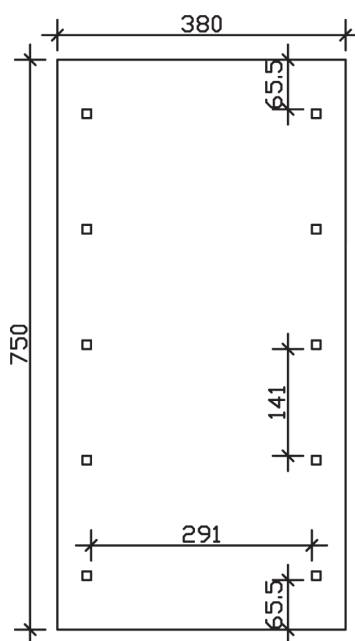

▶ Satteldach-Carport

380 X 750 cm

Carport Sauerland

- ▶ Konstruktion aus imprägniertem Nadelholz
- ▶ Farblich behandelt in nussbaum
- ▶ 20mm Dachschalung (ohne Schindeln)
- ▶ Pfosten 11,5 x 11,5 cm

► Datenblatt / Baubeschreibung		Carport Sauerland
Material	Nadelholz, imprägniert	
Farbbehandlung	Lasiert in Nussbaum	
Pfostenstärke	11,5 x 11,5 cm	
Breite	380 cm	
Tiefe	750 cm	
Grundfläche	28,50 m ²	
Umbauter Raum	76,67 m ³	
Breite Sockelmaß	314 cm	
Tiefe Sockelmaß	619 cm	
Durchfahrtshöhe vorne	215 cm	
Durchfahrtshöhe hinten	215 cm	
Durchfahrtsbreite	291 cm	
Firsthöhe	313 cm	
Traufenhöhe	225 cm	
Schneelast	2,00 kN/m ²	
Dachform	Satteldach	
Dachfläche	30,45 m ²	
Dachneigung	25 °	

Schindelbedarf à 2 m²	18 Pakete.
Dachstärke	20 mm
Wasserablauf	zur Seite
Pfostenabstand Tiefe	141 cm
Pfostenanzahl	10
Oberfläche Holz	150,22 m ²
Im Lieferumfang enthalten	H-Pfostenanker zum Einbetonieren, Montagematerial, Aufbauanleitung
Anzahl Packstücke	1
Gesamt-Gewicht	798 kg
Verpackung	Paket 1: B 120 cm x L 320 cm x H 77 cm Gewicht 798 kg
Artikelnummer	321360-03-31
EAN-Nummer	4018211009787
Lieferhinweis	Für die Anlieferung muss die Zufahrt für 40 t-LKW möglich sein! Die Anlieferung erfolgt frei Bordsteinkante (Festland Deutschland).
Garantie	5 Jahre gemäß unseren Garantiebedingungen

Carport Sauerland

Ansicht vorne

Ansicht Seite

Grundriss

Carport Sauerland

Schnitte und Ansichten Maßstab 1:100