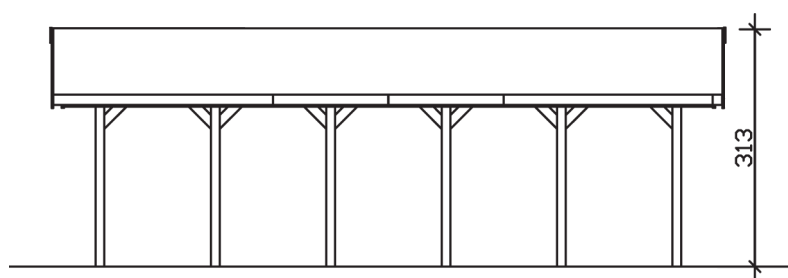

▶ Satteldach-Carport

380 X 900 cm

Carport Sauerland

- ▶ Konstruktion aus imprägniertem Nadelholz
- ▶ Farblich behandelt in nussbaum
- ▶ Sparrendach mit Dachlatten (ohne Dachziegel)
- ▶ Pfosten 11,5 x 11,5 cm

► Datenblatt / Baubeschreibung		Carport Sauerland
Material		Nadelholz, imprägniert
Farbbehandlung		Lasiert in Nussbaum
Pfostenstärke		11,5 x 11,5 cm
Breite		380 cm
Tiefe		900 cm
Grundfläche		34,20 m ²
Umbauter Raum		92,00 m ³
Breite Sockelmaß		314 cm
Tiefe Sockelmaß		769 cm
Durchfahrtshöhe vorne		215 cm
Durchfahrtshöhe hinten		215 cm
Durchfahrtsbreite		291 cm
Firsthöhe		313 cm
Traufenhöhe		225 cm
Schneelast		2,00 kN/m ²
Dachform		Satteldach
Dachfläche		36,54 m ²
Dachneigung		25 °

Wasserablauf	zur Seite
Pfostenabstand Tiefe	141 cm
Pfostenanzahl	12
Oberfläche Holz	112,99 m ²
Im Lieferumfang enthalten	H-Pfostenanker zum Einbetonieren, Montagematerial, Aufbauanleitung
Anzahl Packstücke	1
Gesamt-Gewicht	850 kg
Verpackung	Paket 1: B 120 cm x L 320 cm x H 80 cm Gewicht 850 kg
Artikelnummer	321506-03-30
EAN-Nummer	4018211009794
Lieferhinweis	Für die Anlieferung muss die Zufahrt für 40 t-LKW möglich sein! Die Anlieferung erfolgt frei Bordsteinkante (Festland Deutschland).
Garantie	5 Jahre gemäß unseren Garantiebedingungen

Carport Sauerland

Ansicht vorne

Ansicht Seite

Grundriss

Carport Sauerland

Schnitte und Ansichten Maßstab 1:100