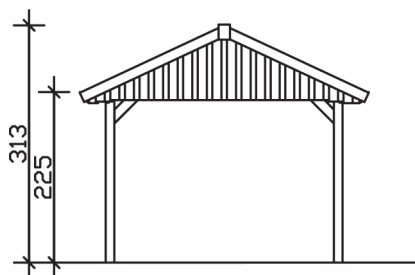

▶ Satteldach-Carport

380 X 900 cm

Carport Sauerland

- ▶ Konstruktion aus imprägniertem Nadelholz
- ▶ Farblich behandelt in nussbaum
- ▶ Sparrendach mit Dachlatten (ohne Dachziegel)
- ▶ Pfosten 11,5 x 11,5 cm

► Datenblatt / Baubeschreibung		Carport Sauerland
Material		Nadelholz, imprägniert
Farbbehandlung		Lasiert in Nussbaum
Pfostenstärke		11,5 x 11,5 cm
Breite		380 cm
Tiefe		900 cm
Grundfläche		34,20 m ²
Umbauter Raum		92,00 m ³
Breite Sockelmaß		314 cm
Tiefe Sockelmaß		769 cm
Durchfahrtshöhe vorne		215 cm
Durchfahrtshöhe hinten		215 cm
Durchfahrtsbreite		291 cm
Firsthöhe		313 cm
Traufenhöhe		225 cm
Schneelast		2,00 kN/m ²
Dachform		Satteldach
Dachfläche		36,54 m ²
Dachneigung		25 °

Wasserablauf	zur Seite
Pfostenabstand Tiefe	141 cm
Pfostenanzahl	12
Oberfläche Holz	112,99 m ²
Im Lieferumfang enthalten	H-Pfostenanker zum Einbetonieren, Montagematerial, Aufbauanleitung
Anzahl Packstücke	1
Gesamt-Gewicht	850 kg
Verpackung	Paket 1: B 120 cm x L 320 cm x H 80 cm Gewicht 850 kg
Artikelnummer	321506-03-30
EAN-Nummer	4018211009794
Lieferhinweis	Für die Anlieferung muss die Zufahrt für 40 t-LKW möglich sein! Die Anlieferung erfolgt frei Bordsteinkante (Festland Deutschland).
Garantie	5 Jahre gemäß unseren Garantiebedingungen

Carport Sauerland

Ansicht vorne

Ansicht Seite

Grundriss

Carport Sauerland

Schnitte und Ansichten Maßstab 1:100