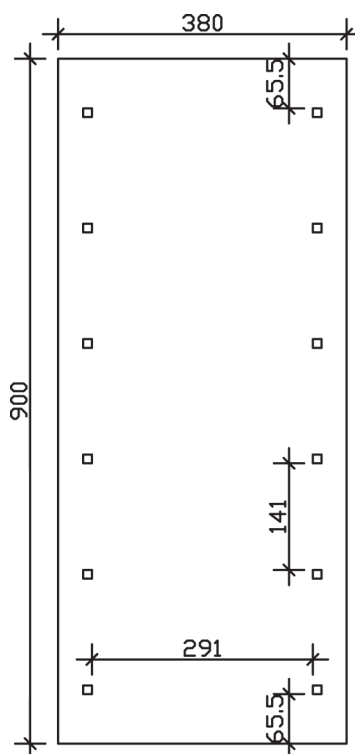

▶ Satteldach-Carport

380 X 900 cm

Carport Sauerland

- ▶ Konstruktion aus imprägniertem Nadelholz
- ▶ Farblich behandelt in nussbaum
- ▶ Sparrendach mit Dachlatten (ohne Dachziegel)
- ▶ Pfosten 11,5 x 11,5 cm

► Datenblatt / Baubeschreibung		Carport Sauerland
Material		Nadelholz, imprägniert
Farbbehandlung		Lasiert in Nussbaum
Pfostenstärke		11,5 x 11,5 cm
Breite		380 cm
Tiefe		900 cm
Grundfläche		34,20 m ²
Umbauter Raum		92,00 m ³
Breite Sockelmaß		314 cm
Tiefe Sockelmaß		769 cm
Durchfahrtshöhe vorne		215 cm
Durchfahrtshöhe hinten		215 cm
Durchfahrtsbreite		291 cm
Firsthöhe		313 cm
Traufenhöhe		225 cm
Schneelast		2,00 kN/m ²
Dachform		Satteldach
Dachfläche		36,54 m ²
Dachneigung		25 °

Wasserablauf	zur Seite
Pfostenabstand Tiefe	141 cm
Pfostenanzahl	12
Oberfläche Holz	112,99 m ²
Im Lieferumfang enthalten	H-Pfostenanker zum Einbetonieren, Montagematerial, Aufbauanleitung
Anzahl Packstücke	1
Gesamt-Gewicht	850 kg
Verpackung	Paket 1: B 120 cm x L 320 cm x H 80 cm Gewicht 850 kg
Artikelnummer	321506-03-30
EAN-Nummer	4018211009794
Lieferhinweis	Für die Anlieferung muss die Zufahrt für 40 t-LKW möglich sein! Die Anlieferung erfolgt frei Bordsteinkante (Festland Deutschland).
Garantie	5 Jahre gemäß unseren Garantiebedingungen

Carport Sauerland

Ansicht vorne

Ansicht Seite

Grundriss

Carport Sauerland

Schnitte und Ansichten Maßstab 1:100