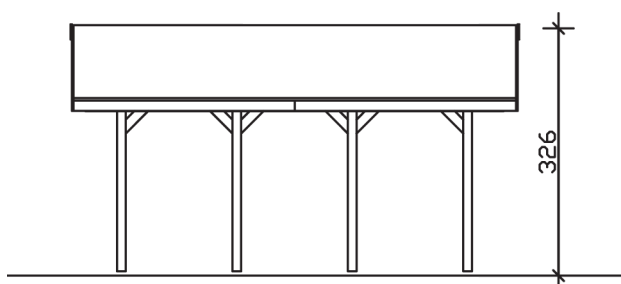

▶ Satteldach-Carport

430 X 600 cm

Carport Sauerland

- ▶ Konstruktion aus imprägniertem Nadelholz
- ▶ Farblich behandelt in nussbaum
- ▶ 20mm Dachschalung (ohne Schindeln)
- ▶ Pfosten 11,5 x 11,5 cm

► Datenblatt / Baubeschreibung		Carport Sauerland
Material	Nadelholz, imprägniert	
Farbbehandlung	Lasiert in Nussbaum	
Pfostenstärke	11,5 x 11,5 cm	
Breite	430 cm	
Tiefe	600 cm	
Grundfläche	25,80 m ²	
Umbauter Raum	71,08 m ³	
Breite Sockelmaß	363 cm	
Tiefe Sockelmaß	469 cm	
Durchfahrtshöhe vorne	215 cm	
Durchfahrtshöhe hinten	215 cm	
Durchfahrtsbreite	340 cm	
Firsthöhe	326 cm	
Traufenhöhe	225 cm	
Schneelast	2,00 kN/m ²	
Dachform	Satteldach	
Dachfläche	27,60 m ²	
Dachneigung	25 °	

Schindelbedarf à 2 m²	16 Pakete.
Dachstärke	20 mm
Wasserablauf	zur Seite
Pfostenabstand Tiefe	141 cm
Pfostenanzahl	8
Oberfläche Holz	146,29 m ²
Im Lieferumfang enthalten	H-Pfostenanker zum Einbetonieren, Montagematerial, Aufbauanleitung
Anzahl Packstücke	1
Gesamt-Gewicht	749 kg
Verpackung	Paket 1: B 120 cm x L 370 cm x H 90 cm Gewicht 749 kg
Artikelnummer	321568-03-31
EAN-Nummer	4018211009824
Lieferhinweis	Für die Anlieferung muss die Zufahrt für 40 t-LKW möglich sein! Die Anlieferung erfolgt frei Bordsteinkante (Festland Deutschland).
Garantie	5 Jahre gemäß unseren Garantiebedingungen

Carport Sauerland

Ansicht vorne

Ansicht Seite

Grundriss

Carport Sauerland

Schnitte und Ansichten Maßstab 1:100