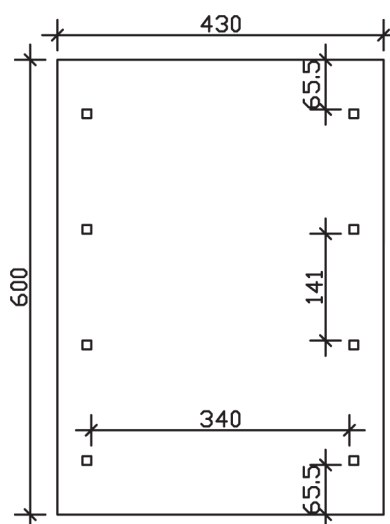

▶ Satteldach-Carport

430 X 600 cm

Carport Sauerland

- ▶ Konstruktion aus imprägniertem Nadelholz
- ▶ Farblich behandelt in nussbaum
- ▶ 20mm Dachschalung (ohne Schindeln)
- ▶ Pfosten 11,5 x 11,5 cm

► Datenblatt / Baubeschreibung		Carport Sauerland
Material	Nadelholz, imprägniert	
Farbbehandlung	Lasiert in Nussbaum	
Pfostenstärke	11,5 x 11,5 cm	
Breite	430 cm	
Tiefe	600 cm	
Grundfläche	25,80 m ²	
Umbauter Raum	71,08 m ³	
Breite Sockelmaß	363 cm	
Tiefe Sockelmaß	469 cm	
Durchfahrtshöhe vorne	215 cm	
Durchfahrtshöhe hinten	215 cm	
Durchfahrtsbreite	340 cm	
Firsthöhe	326 cm	
Traufenhöhe	225 cm	
Schneelast	2,00 kN/m ²	
Dachform	Satteldach	
Dachfläche	27,60 m ²	
Dachneigung	25 °	

Schindelbedarf à 2 m²	16 Pakete.
Dachstärke	20 mm
Wasserablauf	zur Seite
Pfostenabstand Tiefe	141 cm
Pfostenanzahl	8
Oberfläche Holz	146,29 m ²
Im Lieferumfang enthalten	H-Pfostenanker zum Einbetonieren, Montagematerial, Aufbauanleitung
Anzahl Packstücke	1
Gesamt-Gewicht	749 kg
Verpackung	Paket 1: B 120 cm x L 370 cm x H 90 cm Gewicht 749 kg
Artikelnummer	321568-03-31
EAN-Nummer	4018211009824
Lieferhinweis	Für die Anlieferung muss die Zufahrt für 40 t-LKW möglich sein! Die Anlieferung erfolgt frei Bordsteinkante (Festland Deutschland).
Garantie	5 Jahre gemäß unseren Garantiebedingungen

Carport Sauerland

Ansicht vorne

Ansicht Seite

Grundriss

Carport Sauerland

Schnitte und Ansichten Maßstab 1:100