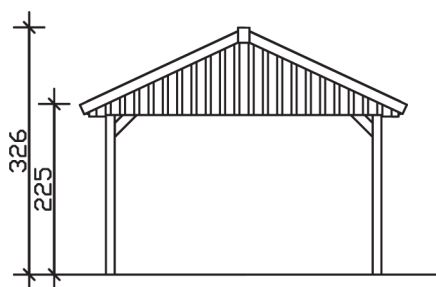

▶ Satteldach-Carport

430 X 600 cm

Carport Sauerland

- ▶ Konstruktion aus imprägniertem Nadelholz
- ▶ Farblich behandelt in nussbaum
- ▶ 20mm Dachschalung (ohne Schindeln)
- ▶ Pfosten 11,5 x 11,5 cm

► Datenblatt / Baubeschreibung		Carport Sauerland
Material	Nadelholz, imprägniert	
Farbbehandlung	Lasiert in Nussbaum	
Pfostenstärke	11,5 x 11,5 cm	
Breite	430 cm	
Tiefe	600 cm	
Grundfläche	25,80 m ²	
Umbauter Raum	71,08 m ³	
Breite Sockelmaß	363 cm	
Tiefe Sockelmaß	469 cm	
Durchfahrtshöhe vorne	215 cm	
Durchfahrtshöhe hinten	215 cm	
Durchfahrtsbreite	340 cm	
Firsthöhe	326 cm	
Traufenhöhe	225 cm	
Schneelast	2,00 kN/m ²	
Dachform	Satteldach	
Dachfläche	27,60 m ²	
Dachneigung	25 °	

Schindelbedarf à 2 m²	16 Pakete.
Dachstärke	20 mm
Wasserablauf	zur Seite
Pfostenabstand Tiefe	141 cm
Pfostenanzahl	8
Oberfläche Holz	146,29 m ²
Im Lieferumfang enthalten	H-Pfostenanker zum Einbetonieren, Montagematerial, Aufbauanleitung
Anzahl Packstücke	1
Gesamt-Gewicht	749 kg
Verpackung	Paket 1: B 120 cm x L 370 cm x H 90 cm Gewicht 749 kg
Artikelnummer	321568-03-31
EAN-Nummer	4018211009824
Lieferhinweis	Für die Anlieferung muss die Zufahrt für 40 t-LKW möglich sein! Die Anlieferung erfolgt frei Bordsteinkante (Festland Deutschland).
Garantie	5 Jahre gemäß unseren Garantiebedingungen

Carport Sauerland

Ansicht vorne

Ansicht Seite

Grundriss

Carport Sauerland

Schnitte und Ansichten Maßstab 1:100