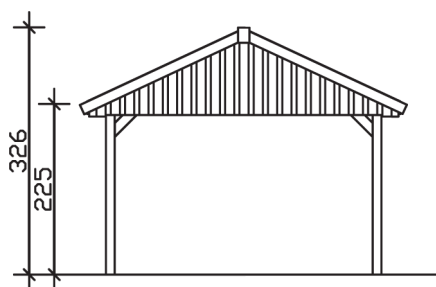

▶ Satteldach-Carport

430 X 750 cm

Carport Sauerland

- ▶ Konstruktion aus imprägniertem Nadelholz
- ▶ Farblich behandelt in nussbaum
- ▶ Sparrendach mit Dachlatten (ohne Dachziegel)
- ▶ Pfosten 11,5 x 11,5 cm

► Datenblatt / Baubeschreibung		Carport Sauerland
Material		Nadelholz, imprägniert
Farbbehandlung		Lasiert in Nussbaum
Pfostenstärke		11,5 x 11,5 cm
Breite		430 cm
Tiefe		750 cm
Grundfläche		32,25 m ²
Umbauter Raum		88,85 m ³
Breite Sockelmaß		363 cm
Tiefe Sockelmaß		619 cm
Durchfahrtshöhe vorne		215 cm
Durchfahrtshöhe hinten		215 cm
Durchfahrtsbreite		340 cm
Firsthöhe		326 cm
Traufenhöhe		225 cm
Schneelast		2,00 kN/m ²
Dachform		Satteldach
Dachfläche		34,50 m ²
Dachneigung		25 °

Wasserablauf	zur Seite
Pfostenabstand Tiefe	141 cm
Pfostenanzahl	10
Oberfläche Holz	113,1 m ²
Im Lieferumfang enthalten	H-Pfostenanker zum Einbetonieren, Montagematerial, Aufbauanleitung
Anzahl Packstücke	1
Gesamt-Gewicht	814 kg
Verpackung	Paket 1: B 120 cm x L 370 cm x H 80 cm Gewicht 814 kg
Artikelnummer	321803-03-30
EAN-Nummer	4018211009831
Lieferhinweis	Für die Anlieferung muss die Zufahrt für 40 t-LKW möglich sein! Die Anlieferung erfolgt frei Bordsteinkante (Festland Deutschland).
Garantie	5 Jahre gemäß unseren Garantiebedingungen

Carport Sauerland

Ansicht vorne

Ansicht Seite

Grundriss

Carport Sauerland

Schnitte und Ansichten Maßstab 1:100