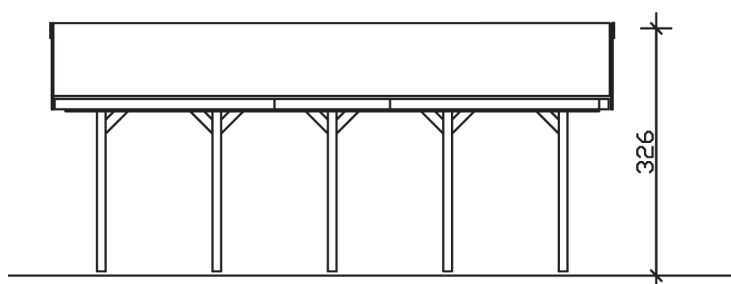

▶ Satteldach-Carport

430 X 750 cm

Carport Sauerland

- ▶ Konstruktion aus imprägniertem Nadelholz
- ▶ Farblich behandelt in nussbaum
- ▶ Sparrendach mit Dachlatten (ohne Dachziegel)
- ▶ Pfosten 11,5 x 11,5 cm

► Datenblatt / Baubeschreibung		Carport Sauerland
Material		Nadelholz, imprägniert
Farbbehandlung		Lasiert in Nussbaum
Pfostenstärke		11,5 x 11,5 cm
Breite		430 cm
Tiefe		750 cm
Grundfläche		32,25 m ²
Umbauter Raum		88,85 m ³
Breite Sockelmaß		363 cm
Tiefe Sockelmaß		619 cm
Durchfahrtshöhe vorne		215 cm
Durchfahrtshöhe hinten		215 cm
Durchfahrtsbreite		340 cm
Firsthöhe		326 cm
Traufenhöhe		225 cm
Schneelast		2,00 kN/m ²
Dachform		Satteldach
Dachfläche		34,50 m ²
Dachneigung		25 °

Wasserablauf	zur Seite
Pfostenabstand Tiefe	141 cm
Pfostenanzahl	10
Oberfläche Holz	113,1 m ²
Im Lieferumfang enthalten	H-Pfostenanker zum Einbetonieren, Montagematerial, Aufbauanleitung
Anzahl Packstücke	1
Gesamt-Gewicht	814 kg
Verpackung	Paket 1: B 120 cm x L 370 cm x H 80 cm Gewicht 814 kg
Artikelnummer	321803-03-30
EAN-Nummer	4018211009831
Lieferhinweis	Für die Anlieferung muss die Zufahrt für 40 t-LKW möglich sein! Die Anlieferung erfolgt frei Bordsteinkante (Festland Deutschland).
Garantie	5 Jahre gemäß unseren Garantiebedingungen

Carport Sauerland

Ansicht vorne

Ansicht Seite

Grundriss

Carport Sauerland

Schnitte und Ansichten Maßstab 1:100