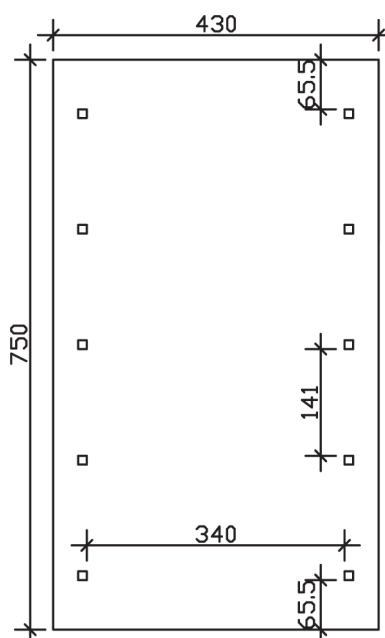

▶ Satteldach-Carport

430 X 750 cm

Carport Sauerland

- ▶ Konstruktion aus imprägniertem Nadelholz
- ▶ Farblich behandelt in nussbaum
- ▶ Sparrendach mit Dachlatten (ohne Dachziegel)
- ▶ Pfosten 11,5 x 11,5 cm

► Datenblatt / Baubeschreibung		Carport Sauerland
Material		Nadelholz, imprägniert
Farbbehandlung		Lasiert in Nussbaum
Pfostenstärke		11,5 x 11,5 cm
Breite		430 cm
Tiefe		750 cm
Grundfläche		32,25 m ²
Umbauter Raum		88,85 m ³
Breite Sockelmaß		363 cm
Tiefe Sockelmaß		619 cm
Durchfahrtshöhe vorne		215 cm
Durchfahrtshöhe hinten		215 cm
Durchfahrtsbreite		340 cm
Firsthöhe		326 cm
Traufenhöhe		225 cm
Schneelast		2,00 kN/m ²
Dachform		Satteldach
Dachfläche		34,50 m ²
Dachneigung		25 °

Wasserablauf	zur Seite
Pfostenabstand Tiefe	141 cm
Pfostenanzahl	10
Oberfläche Holz	113,1 m ²
Im Lieferumfang enthalten	H-Pfostenanker zum Einbetonieren, Montagematerial, Aufbauanleitung
Anzahl Packstücke	1
Gesamt-Gewicht	814 kg
Verpackung	Paket 1: B 120 cm x L 370 cm x H 80 cm Gewicht 814 kg
Artikelnummer	321803-03-30
EAN-Nummer	4018211009831
Lieferhinweis	Für die Anlieferung muss die Zufahrt für 40 t-LKW möglich sein! Die Anlieferung erfolgt frei Bordsteinkante (Festland Deutschland).
Garantie	5 Jahre gemäß unseren Garantiebedingungen

Carport Sauerland

Ansicht vorne

Ansicht Seite

Grundriss

Carport Sauerland

Schnitte und Ansichten Maßstab 1:100