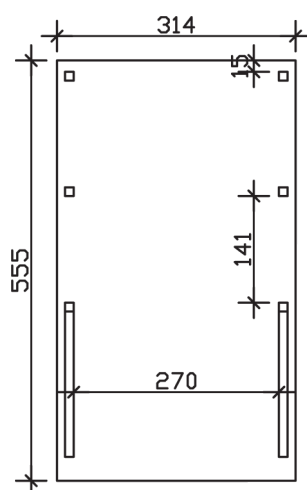

▶ Flachdach-Carport

314 X 555 cm

Carport Friesland Set 6

- ▶ Konstruktion aus imprägniertem Nadelholz
- ▶ Farblich behandelt in nussbaum
- ▶ Aluminium-Dachplatten
- ▶ Pfosten 11,5 x 11,5 cm

► Datenblatt / Baubeschreibung		Carport Friesland Set 6
Material		Nadelholz, imprägniert
Farbbehandlung		Lasiert in Nussbaum
Pfostenstärke		11,5 x 11,5 cm
Breite		314 cm
Tiefe		555 cm
Grundfläche		17,43 m ²
Umbauter Raum		41,04 m ³
Breite Sockelmaß		293 cm
Tiefe Sockelmaß		469 cm
Durchfahrtshöhe vorne		221 cm
Durchfahrtshöhe hinten		210 cm
Durchfahrtsbreite		270 cm
Firsthöhe		241 cm
Traufenhöhe		230 cm
Schneelast		1,25 kN/m ²
Dachform		Flachdach
Dachfläche		17,43 m ²
Dachneigung		1,5 °

Dachstärke	0,5 mm
Wasserablauf	nach hinten
Pfostenabstand Tiefe	141 cm
Pfostenanzahl	6
Oberfläche Holz	36,36 m ²
Im Lieferumfang enthalten	H-Pfostenanker zum Einbetonieren, Montagematerial, Aufbauanleitung
Anzahl Packstücke	1
Gesamt-Gewicht	290 kg
Verpackung	Paket 1: B 120 cm x L 385 cm x H 40 cm Gewicht 290 kg
Artikelnummer	314324-03-50
EAN-Nummer	4018211035298
Lieferhinweis	Für die Anlieferung muss die Zufahrt für 40 t-LKW möglich sein! Die Anlieferung erfolgt frei Bordsteinkante (Festland Deutschland).
Garantie	5 Jahre gemäß unseren Garantiebedingungen

Carport Friesland Set 6

Ansicht vorne

Ansicht Seite

Grundriss

Carport Friesland Set 6

Schnitte und Ansichten Maßstab 1:100