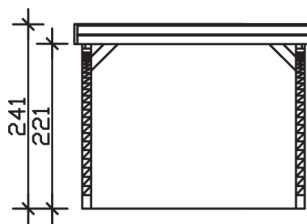

▶ Flachdach-Carport

314 X 555 cm

Carport Friesland Set 6

- ▶ Konstruktion aus imprägniertem Nadelholz
- ▶ Farblich behandelt in nussbaum
- ▶ Aluminium-Dachplatten
- ▶ Pfosten 11,5 x 11,5 cm

► Datenblatt / Baubeschreibung		Carport Friesland Set 6
Material		Nadelholz, imprägniert
Farbbehandlung		Lasiert in Nussbaum
Pfostenstärke		11,5 x 11,5 cm
Breite		314 cm
Tiefe		555 cm
Grundfläche		17,43 m ²
Umbauter Raum		41,04 m ³
Breite Sockelmaß		293 cm
Tiefe Sockelmaß		469 cm
Durchfahrtshöhe vorne		221 cm
Durchfahrtshöhe hinten		210 cm
Durchfahrtsbreite		270 cm
Firsthöhe		241 cm
Traufenhöhe		230 cm
Schneelast		1,25 kN/m ²
Dachform		Flachdach
Dachfläche		17,43 m ²
Dachneigung		1,5 °

Dachstärke	0,5 mm
Wasserablauf	nach hinten
Pfostenabstand Tiefe	141 cm
Pfostenanzahl	6
Oberfläche Holz	36,36 m ²
Im Lieferumfang enthalten	H-Pfostenanker zum Einbetonieren, Montagematerial, Aufbauanleitung
Anzahl Packstücke	1
Gesamt-Gewicht	290 kg
Verpackung	Paket 1: B 120 cm x L 385 cm x H 40 cm Gewicht 290 kg
Artikelnummer	314324-03-50
EAN-Nummer	4018211035298
Lieferhinweis	Für die Anlieferung muss die Zufahrt für 40 t-LKW möglich sein! Die Anlieferung erfolgt frei Bordsteinkante (Festland Deutschland).
Garantie	5 Jahre gemäß unseren Garantiebedingungen

Carport Friesland Set 6

Ansicht vorne

Ansicht Seite

Grundriss

Carport Friesland Set 6

Schnitte und Ansichten Maßstab 1:100