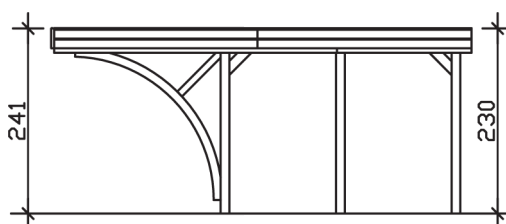

▶ Flachdach-Carport

314 X 555 cm

Carport Friesland Set 6

- ▶ Konstruktion aus imprägniertem Nadelholz
- ▶ Farblich behandelt in nussbaum
- ▶ Aluminium-Dachplatten
- ▶ Pfosten 11,5 x 11,5 cm

► Datenblatt / Baubeschreibung		Carport Friesland Set 6
Material		Nadelholz, imprägniert
Farbbehandlung		Lasiert in Nussbaum
Pfostenstärke		11,5 x 11,5 cm
Breite		314 cm
Tiefe		555 cm
Grundfläche		17,43 m ²
Umbauter Raum		41,04 m ³
Breite Sockelmaß		293 cm
Tiefe Sockelmaß		469 cm
Durchfahrtshöhe vorne		221 cm
Durchfahrtshöhe hinten		210 cm
Durchfahrtsbreite		270 cm
Firsthöhe		241 cm
Traufenhöhe		230 cm
Schneelast		1,25 kN/m ²
Dachform		Flachdach
Dachfläche		17,43 m ²
Dachneigung		1,5 °

Dachstärke	0,5 mm
Wasserablauf	nach hinten
Pfostenabstand Tiefe	141 cm
Pfostenanzahl	6
Oberfläche Holz	36,36 m ²
Im Lieferumfang enthalten	H-Pfostenanker zum Einbetonieren, Montagematerial, Aufbauanleitung
Anzahl Packstücke	1
Gesamt-Gewicht	290 kg
Verpackung	Paket 1: B 120 cm x L 385 cm x H 40 cm Gewicht 290 kg
Artikelnummer	314324-03-50
EAN-Nummer	4018211035298
Lieferhinweis	Für die Anlieferung muss die Zufahrt für 40 t-LKW möglich sein! Die Anlieferung erfolgt frei Bordsteinkante (Festland Deutschland).
Garantie	5 Jahre gemäß unseren Garantiebedingungen

Carport Friesland Set 6

Ansicht vorne

Ansicht Seite

Grundriss

Carport Friesland Set 6

Schnitte und Ansichten Maßstab 1:100