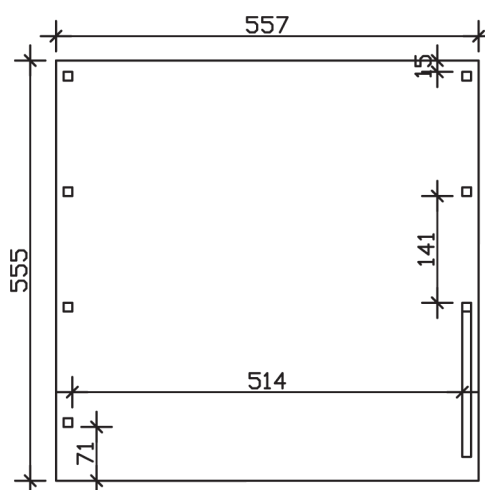

▶ Flachdach-Carport

557 X 555 cm

## Carport Friesland Set 7

- ▶ Konstruktion aus imprägniertem Nadelholz
- ▶ Farblich behandelt in nussbaum
- ▶ Aluminium-Dachplatten
- ▶ Pfosten 11,5 x 11,5 cm

► Datenblatt / Baubeschreibung		Carport Friesland Set 7
Material		Nadelholz, imprägniert
Farbbehandlung		Lasiert in Nussbaum
Pfostenstärke		11,5 x 11,5 cm
Breite		557 cm
Tiefe		555 cm
Grundfläche		30,91 m <sup>2</sup>
Umbauter Raum		76,82 m <sup>3</sup>
Breite Sockelmaß		537 cm
Tiefe Sockelmaß		469 cm
Durchfahrtshöhe vorne		212 cm
Durchfahrtshöhe hinten		201 cm
Durchfahrtsbreite		514 cm
Firsthöhe		254 cm
Traufenhöhe		243 cm
Schneelast		1,25 kN/m <sup>2</sup>
Dachform		Flachdach
Dachfläche		30,91 m <sup>2</sup>
Dachneigung		1,5 °

<b>Dachstärke</b>	0,5 mm
<b>Wasserablauf</b>	nach hinten
<b>Pfostenabstand Tiefe</b>	141 cm
<b>Pfostenanzahl</b>	7
<b>Oberfläche Holz</b>	61,51 m <sup>2</sup>
<b>Im Lieferumfang enthalten</b>	H-Pfostenanker zum Einbetonieren, Montagematerial, Aufbauanleitung
<b>Anzahl Packstücke</b>	1
<b>Gesamt-Gewicht</b>	380 kg
<b>Verpackung</b>	Paket 1: B 120 cm x L 550 cm x H 45 cm Gewicht 380 kg
<b>Artikelnummer</b>	314331-03-50
<b>EAN-Nummer</b>	4018211035304
<b>Lieferhinweis</b>	Für die Anlieferung muss die Zufahrt für 40 t-LKW möglich sein! Die Anlieferung erfolgt frei Bordsteinkante (Festland Deutschland).
<b>Garantie</b>	5 Jahre gemäß unseren Garantiebedingungen

### Carport Friesland Set 7

Schnitte und Ansichten Maßstab 1:100