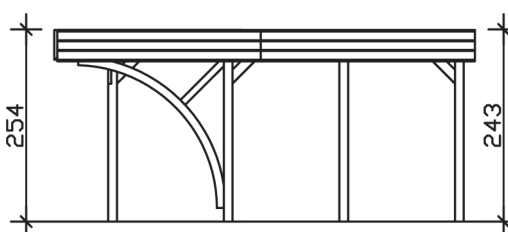

Ansicht Seite