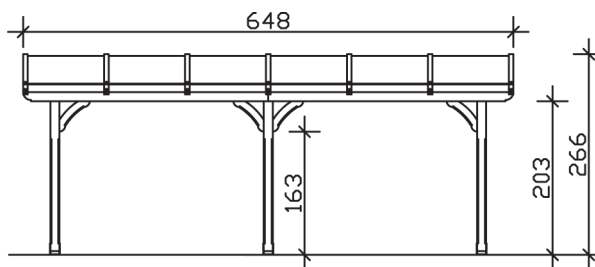

▶ Massive Konstruktion aus hochwertiger Douglasi

648 X 300 cm

Rimini

- ▶ Dacheindeckung Polycarbonat-Doppelstegplatte in klar
- ▶ Verzierte Sparren- und Pfettenenden
- ▶ Pfosten 12 x 12 cm
- ▶ Inklusive Aufschraubstützen

► Datenblatt / Baubeschreibung		Rimini 648 x 300cm
Material		Douglasie
Farbbehandlung		Unbehandelt
Pfostenstärke		12 x 12 cm
Breite		648 cm
Tiefe		300 cm
Grundfläche		19,44 m ²
Umbauter Raum		48,11 m ³
Schneelast		2 kN/m ²
Dachfläche		19,44 m ²
Dachneigung		7 °
Material Dacheindeckung		Polycarbonat-Doppelstegplatten 16 mm - klar
Dachstärke		16 mm
Montageart		Wandanbau
Gesamthöhe hinten		266 cm
Gesamthöhe vorne		229 cm
Durchgangshöhe vorne		203 cm
Pfostenabstand Breite		270 cm
Pfostenabstand Tiefe		255 cm

Oberfläche Holz	22,24 m ²
Im Lieferumfang enthalten	Aufschraubstützen, Montagematerial, Aufbauanleitung
Nicht im Lieferumfang enthalten	Dübel für die Wandmontage und Wandanschlussprofil
Verpackung	Paket 1: B 120 cm x L 351 cm x H 31 cm Gewicht 355,000 kg
Artikelnummer	200153-00-20
EAN-Nummer	4018211200153
Lieferhinweis	Für die Anlieferung muss die Zufahrt für 40 t-LKW möglich sein! Die Anlieferung erfolgt frei Bordsteinkante (Festland Deutschland).
Garantie	5 Jahre gemäß unseren Garantiebedingungen

Rimini 648 X 300cm

Ansicht vorne

Ansicht Seite

Grundriss

Rimini 648 X 300cm

Schnitte und Ansichten Maßstab 1:100