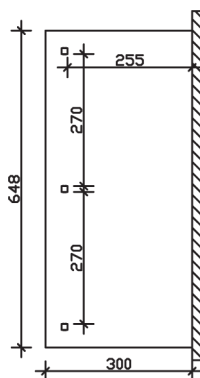

▶ Massive Konstruktion aus hochwertiger Douglasi

648 X 300 cm

Rimini

- ▶ Dacheindeckung Polycarbonat-Doppelstegplatte in klar
- ▶ Verzierte Sparren- und Pfettenenden
- ▶ Pfosten 12 x 12 cm
- ▶ Inklusive Aufschraubstützen

► Datenblatt / Baubeschreibung		Rimini 648 x 300cm
Material		Douglasie
Farbbehandlung		Unbehandelt
Pfostenstärke		12 x 12 cm
Breite		648 cm
Tiefe		300 cm
Grundfläche		19,44 m ²
Umbauter Raum		48,11 m ³
Schneelast		2 kN/m ²
Dachfläche		19,44 m ²
Dachneigung		7 °
Material Dacheindeckung		Polycarbonat-Doppelstegplatten 16 mm - klar
Dachstärke		16 mm
Montageart		Wandanbau
Gesamthöhe hinten		266 cm
Gesamthöhe vorne		229 cm
Durchgangshöhe vorne		203 cm
Pfostenabstand Breite		270 cm
Pfostenabstand Tiefe		255 cm

Oberfläche Holz	22,24 m ²
Im Lieferumfang enthalten	Aufschraubstützen, Montagematerial, Aufbauanleitung
Nicht im Lieferumfang enthalten	Dübel für die Wandmontage und Wandanschlussprofil
Verpackung	Paket 1: B 120 cm x L 351 cm x H 31 cm Gewicht 355,000 kg
Artikelnummer	200153-00-20
EAN-Nummer	4018211200153
Lieferhinweis	Für die Anlieferung muss die Zufahrt für 40 t-LKW möglich sein! Die Anlieferung erfolgt frei Bordsteinkante (Festland Deutschland).
Garantie	5 Jahre gemäß unseren Garantiebedingungen

Rimini 648 X 300cm

Ansicht vorne

Ansicht Seite

Grundriss

Rimini 648 X 300cm

Schnitte und Ansichten Maßstab 1:100