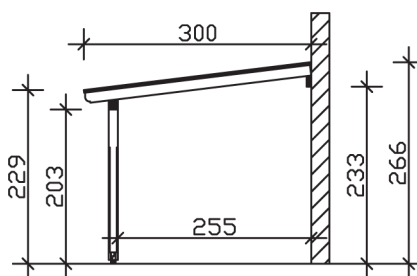

▶ Massive Konstruktion aus hochwertiger Douglasi

648 X 300 cm

Rimini

- ▶ Dacheindeckung Polycarbonat-Doppelstegplatte in klar
- ▶ Verzierte Sparren- und Pfettenenden
- ▶ Pfosten 12 x 12 cm
- ▶ Inklusive Aufschraubstützen

► Datenblatt / Baubeschreibung		Rimini 648 x 300cm
Material		Douglasie
Farbbehandlung		Unbehandelt
Pfostenstärke		12 x 12 cm
Breite		648 cm
Tiefe		300 cm
Grundfläche		19,44 m ²
Umbauter Raum		48,11 m ³
Schneelast		2 kN/m ²
Dachfläche		19,44 m ²
Dachneigung		7 °
Material Dacheindeckung		Polycarbonat-Doppelstegplatten 16 mm - klar
Dachstärke		16 mm
Montageart		Wandanbau
Gesamthöhe hinten		266 cm
Gesamthöhe vorne		229 cm
Durchgangshöhe vorne		203 cm
Pfostenabstand Breite		270 cm
Pfostenabstand Tiefe		255 cm

Oberfläche Holz	22,24 m ²
Im Lieferumfang enthalten	Aufschraubstützen, Montagematerial, Aufbauanleitung
Nicht im Lieferumfang enthalten	Dübel für die Wandmontage und Wandanschlussprofil
Verpackung	Paket 1: B 120 cm x L 351 cm x H 31 cm Gewicht 355,000 kg
Artikelnummer	200153-00-20
EAN-Nummer	4018211200153
Lieferhinweis	Für die Anlieferung muss die Zufahrt für 40 t-LKW möglich sein! Die Anlieferung erfolgt frei Bordsteinkante (Festland Deutschland).
Garantie	5 Jahre gemäß unseren Garantiebedingungen

Rimini 648 X 300cm

Ansicht vorne

Ansicht Seite

Grundriss

Rimini 648 X 300cm

Schnitte und Ansichten Maßstab 1:100