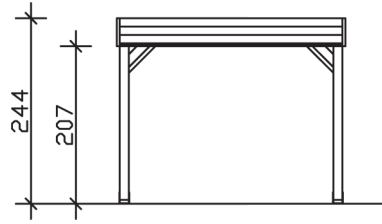

Ansicht vorne