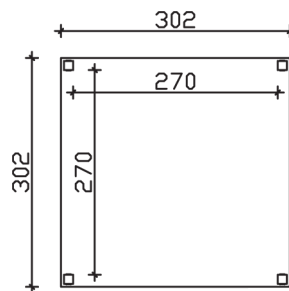

▶ Massive Konstruktion aus Konstruktionsvollholz (KVH-Fichte)

302 X 302 cm

4-Eck Pavillon Toulouse

- ▶ Farblich behandelt in schiefergrau
- ▶ Pfosten 12 x 12 cm
- ▶ Inklusive Aufschraubstützen
- ▶ 20 mm Dachschalung

► Datenblatt / Baubeschreibung	4-Eck Pavillon Toulouse
Material	KVH
Farbbehandlung	Lasiert in Schiefergrau
Pfostenstärke	12 x 12 cm
Breite	302 cm
Tiefe	302 cm
Grundfläche	9,12 m ²
Umbauter Raum	22,25 m ³
Breite Sockelmaß	294 cm
Tiefe Sockelmaß	294 cm
Durchgangshöhe vorne	207 cm
Durchgangshöhe hinten	207 cm
Durchgangsbreite	270 cm
Firsthöhe	244 cm
Traufenhöhe	220 cm
Schneelast	1,10 kN/m ²
Dachform	Flachdach
Dachfläche	9,12 m ²
Dachneigung	1,5 °
Dachbahnbedarf á 5m ²	3 Rollen

Material Dacheindeckung	Dachschalung
Dachstärke	20 mm
Wasserablauf	nach hinten
Pfostenabstand Tiefe	270 cm
Pfostenanzahl	4
Oberfläche Holz	43,48 m ²
Im Lieferumfang enthalten	Aufschraubstützen, Montagematerial, Aufbauanleitung
Anzahl Packstücke	1
Gesamt-Gewicht	294 kg
Verpackung	Paket 1: B 120 cm x L 320 cm x H 45 cm Gewicht 294 kg
Artikelnummer	371334-13-31
EAN-Nummer	4018211032655
Lieferhinweis	Für die Anlieferung muss die Zufahrt für 40 t-LKW möglich sein! Die Anlieferung erfolgt frei Bordsteinkante (Festland Deutschland).

5 Jahre gemäß unseren Garantiebedingungen

Ansicht vorne

Ansicht Seite

Grundriss

Schnitte und Ansichten Maßstab 1:100