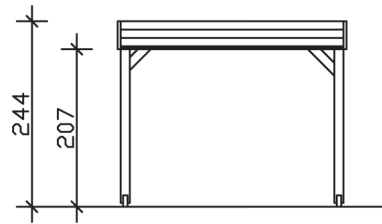

Ansicht Seite