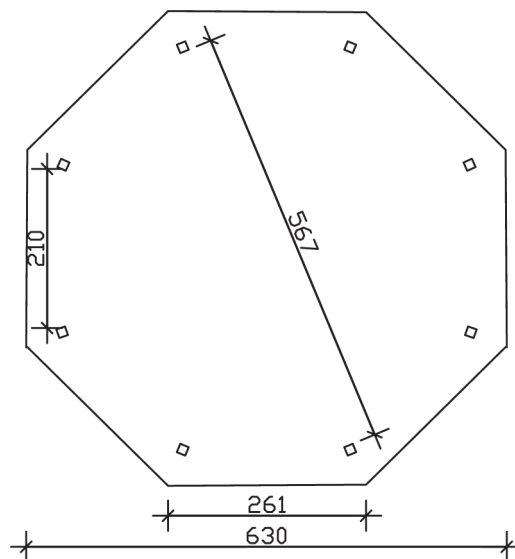

► Massive Konstruktion aus hochwertigem Leimholz (BSH-Fichte)

630 X 630 cm

## 8-Eck Pavillon Nice 4

- Farblich behandelt in schiefergrau
- Pfosten 12 x 12 cm
- Inklusive Aufschraubstützen
- 20 mm Dachschalung

► Datenblatt / Baubeschreibung	8-Eck Pavillon Nice 4
Material	Leimholz, Fichte
Farbbehandlung	Lasiert in Schiefergrau
Pfostenstärke	12 x 12 cm
Breite	630 cm
Tiefe	630 cm
Grundfläche	32,78 m <sup>2</sup>
Umbauter Raum	94,25 m <sup>3</sup>
Breite Sockelmaß	546 cm
Tiefe Sockelmaß	546 cm
Durchgangshöhe vorne	210 cm
Durchgangshöhe hinten	210 cm
Durchgangsbreite	210 cm
Firsthöhe	365 cm
Traufenhöhe	210 cm
Schneelast	1,25 kN/m <sup>2</sup>
Dachform	Spitzdach
Dachfläche	36,23 m <sup>2</sup>
Dachneigung	25 °

<b>Material Dacheindeckung</b>	Dachschalung
<b>Schindelbedarf à 2 m<sup>2</sup></b>	30 Pakete
<b>Dachstärke</b>	20 mm
<b>Wasserablauf</b>	zur Seite
<b>Pfostenabstand Tiefe</b>	210 cm
<b>Pfostenanzahl</b>	8
<b>Oberfläche Holz</b>	142,45 m <sup>2</sup>
<b>Im Lieferumfang enthalten</b>	Aufschraubstützen, Montagematerial, Aufbauanleitung
<b>Anzahl Packstücke</b>	1
<b>Gesamt-Gewicht</b>	1000 kg
<b>Verpackung</b>	Paket 1: B 120 cm x L 440 cm x H 70 cm Gewicht 1000 kg
<b>Artikelnummer</b>	371679-13-31
<b>EAN-Nummer</b>	4018211032754
<b>Lieferhinweis</b>	Für die Anlieferung muss die Zufahrt für 40 t-LKW möglich sein! Die Anlieferung erfolgt frei Bordsteinkante (Festland Deutschland).

5 Jahre gemäß unseren Garantiebedingungen

Ansicht vorne

Ansicht Seite

Grundriss

Schnitte und Ansichten Maßstab 1:100