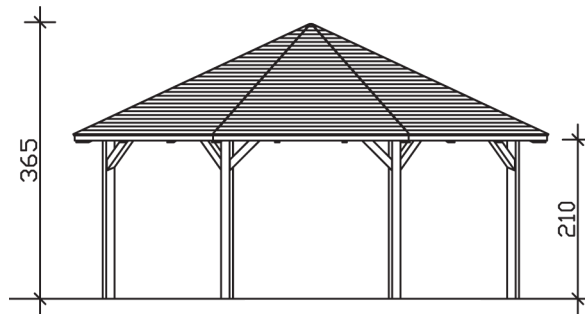

► Massive Konstruktion aus hochwertigem Leimholz (BSH-Fichte)

630 X 630 cm

## 8-Eck Pavillon Nice 4

- Farblich behandelt in schiefergrau
- Pfosten 12 x 12 cm
- Inklusive Aufschraubstützen
- 20 mm Dachschalung

► Datenblatt / Baubeschreibung	8-Eck Pavillon Nice 4
Material	Leimholz, Fichte
Farbbehandlung	Lasiert in Schiefergrau
Pfostenstärke	12 x 12 cm
Breite	630 cm
Tiefe	630 cm
Grundfläche	32,78 m <sup>2</sup>
Umbauter Raum	94,25 m <sup>3</sup>
Breite Sockelmaß	546 cm
Tiefe Sockelmaß	546 cm
Durchgangshöhe vorne	210 cm
Durchgangshöhe hinten	210 cm
Durchgangsbreite	210 cm
Firsthöhe	365 cm
Traufenhöhe	210 cm
Schneelast	1,25 kN/m <sup>2</sup>
Dachform	Spitzdach
Dachfläche	36,23 m <sup>2</sup>
Dachneigung	25 °

<b>Material Dacheindeckung</b>	Dachschalung
<b>Schindelbedarf à 2 m<sup>2</sup></b>	30 Pakete
<b>Dachstärke</b>	20 mm
<b>Wasserablauf</b>	zur Seite
<b>Pfostenabstand Tiefe</b>	210 cm
<b>Pfostenanzahl</b>	8
<b>Oberfläche Holz</b>	142,45 m <sup>2</sup>
<b>Im Lieferumfang enthalten</b>	Aufschraubstützen, Montagematerial, Aufbauanleitung
<b>Anzahl Packstücke</b>	1
<b>Gesamt-Gewicht</b>	1000 kg
<b>Verpackung</b>	Paket 1: B 120 cm x L 440 cm x H 70 cm Gewicht 1000 kg
<b>Artikelnummer</b>	371679-13-31
<b>EAN-Nummer</b>	4018211032754
<b>Lieferhinweis</b>	Für die Anlieferung muss die Zufahrt für 40 t-LKW möglich sein! Die Anlieferung erfolgt frei Bordsteinkante (Festland Deutschland).

5 Jahre gemäß unseren Garantiebedingungen

Ansicht vorne

Ansicht Seite

Grundriss

Schnitte und Ansichten Maßstab 1:100