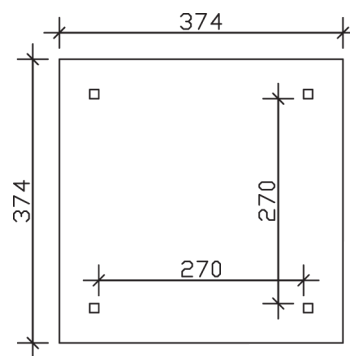

▶ Massive Konstruktion aus hochwertigem Leimholz (BSH-Fichte)

374 X 374 cm

4-Eck Pavillon Cannes 1

- ▶ Farblich behandelt in schiefergrau
- ▶ Pfosten 12 x 12 cm
- ▶ Inklusive Aufschraubstützen
- ▶ 20 mm Dachschalung

► Datenblatt / Baubeschreibung	4-Eck Pavillon Cannes 1
Material	Leimholz, Fichte
Farbbehandlung	Lasiert in Schiefergrau
Pfostenstärke	12 x 12 cm
Breite	374 cm
Tiefe	374 cm
Grundfläche	13,99 m ²
Umbauter Raum	37,21 m ³
Breite Sockelmaß	294 cm
Tiefe Sockelmaß	294 cm
Durchgangshöhe vorne	218 cm
Durchgangshöhe hinten	218 cm
Durchgangsbreite	270 cm
Firsthöhe	314 cm
Traufenhöhe	218 cm
Schneelast	3,00 kN/m ²
Dachform	Spitzdach
Dachfläche	15,48 m ²
Dachneigung	25 °

Material Dacheindeckung	Dachschalung
Schindelbedarf à 2 m²	12 Pakete
Dachstärke	20 mm
Wasserablauf	zur Seite
Pfostenabstand Tiefe	270 cm
Pfostenanzahl	4
Oberfläche Holz	61,90 m ²
Im Lieferumfang enthalten	Aufschraubstützen, Montagmaterial, Aufbauanleitung
Anzahl Packstücke	1
Gesamt-Gewicht	498 kg
Verpackung	Paket 1: B 120 cm x L 320 cm x H 55 cm Gewicht 498 kg
Artikelnummer	371754-13-31
EAN-Nummer	4018211032761
Lieferhinweis	Für die Anlieferung muss die Zufahrt für 40 t-LKW möglich sein! Die Anlieferung erfolgt frei Bordsteinkante (Festland Deutschland).

5 Jahre gemäß unseren Garantiebedingungen

Ansicht vorne

Ansicht Seite

Grundriss

Schnitte und Ansichten Maßstab 1:100