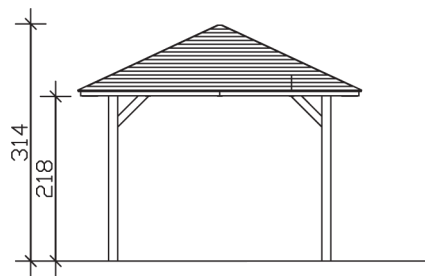

Ansicht Seite