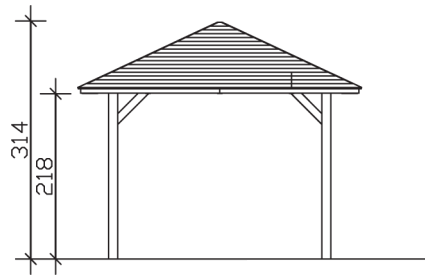

Ansicht vorne