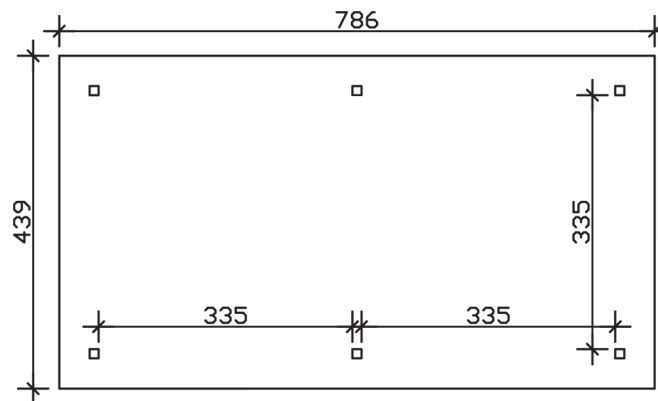

▶ Massive Konstruktion aus hochwertigem Leimholz (BSH-Fichte)

439 X 786 cm

4-Eck Pavillon Orleans 2

- ▶ Farblich behandelt in schiefergrau
- ▶ Pfosten 12 x 12 cm
- ▶ Inklusive Aufschraubstützen
- ▶ 20 mm Dachschalung

► Datenblatt / Baubeschreibung	4-Eck Pavillon Orleans 2
Material	Leimholz, Fichte
Farbbehandlung	Lasiert in Schiefergrau
Pfostenstärke	12 x 12 cm
Breite	439 cm
Tiefe	786 cm
Grundfläche	34,51 m ²
Umbauter Raum	94,37 m ³
Breite Sockelmaß	359 cm
Tiefe Sockelmaß	706 cm
Durchgangshöhe vorne	218 cm
Durchgangshöhe hinten	218 cm
Durchgangsbreite	335 cm
Firsthöhe	329 cm
Traufenhöhe	218 cm
Schneelast	1,00 kN/m ²
Dachform	Spitzdach
Dachfläche	38,32 m ²
Dachneigung	25 °

Material Dacheindeckung	Dachschalung
Schindelbedarf à 2 m²	25 Pakete
Dachstärke	20 mm
Wasserablauf	zur Seite
Pfostenabstand Tiefe	335 cm
Pfostenanzahl	6
Oberfläche Holz	145,03 m ²
Im Lieferumfang enthalten	Aufschraubstützen, Montagematerial, Aufbauanleitung
Anzahl Packstücke	1
Gesamt-Gewicht	1097 kg
Verpackung	Paket 1: B 120 cm x L 380 cm x H 80 cm Gewicht 1097 kg
Artikelnummer	371815-13-31
EAN-Nummer	4018211032815
Lieferhinweis	Für die Anlieferung muss die Zufahrt für 40 t-LKW möglich sein! Die Anlieferung erfolgt frei Bordsteinkante (Festland Deutschland).

5 Jahre gemäß unseren Garantiebedingungen

Ansicht vorne

Ansicht Seite

Grundriss

Schnitte und Ansichten Maßstab 1:100