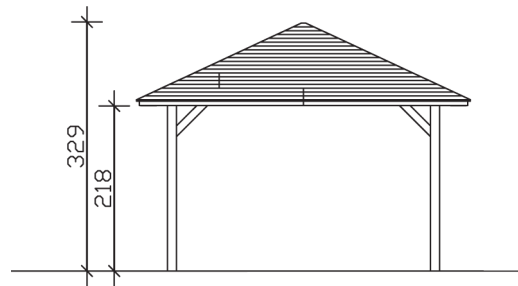

Ansicht Seite