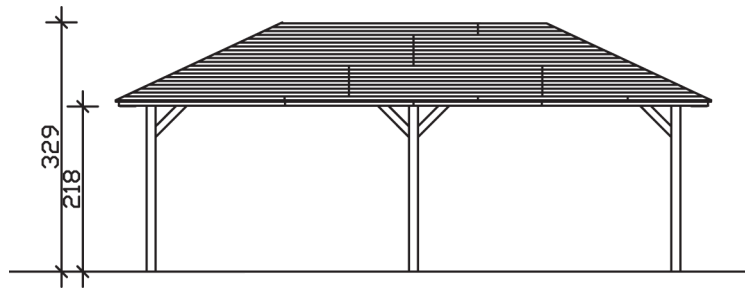

Ansicht vorne