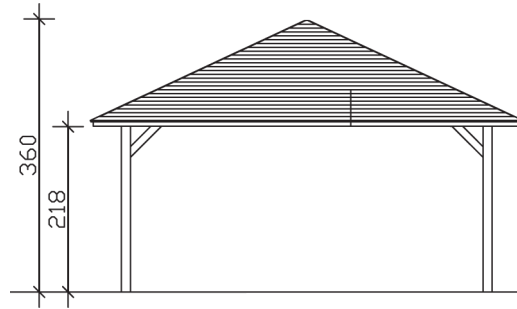

▶ Massive Konstruktion aus hochwertigem Leimholz (BSH-Fichte)

569 X 1046 cm

4-Eck Pavillon Orleans 4

- ▶ Farblich behandelt in schiefergrau
- ▶ Pfosten 12 x 12 cm
- ▶ Inklusive Aufschraubstützen
- ▶ 20 mm Dachschalung

► Datenblatt / Baubeschreibung	4-Eck Pavillon Orleans 4
Material	Leimholz, Fichte
Farbbehandlung	Lasiert in Schiefergrau
Pfostenstärke	12 x 12 cm
Breite	569 cm
Tiefe	1046 cm
Grundfläche	59,52 m ²
Umbauter Raum	172,01 m ³
Breite Sockelmaß	489 cm
Tiefe Sockelmaß	966 cm
Durchgangshöhe vorne	218 cm
Durchgangshöhe hinten	218 cm
Durchgangsbreite	465 cm
Firsthöhe	360 cm
Traufenhöhe	218 cm
Schneelast	1,00 kN/m ²
Dachform	Spitzdach
Dachfläche	66,06 m ²
Dachneigung	25 °

Material Dacheindeckung	Dachschalung
Schindelbedarf à 2 m²	41 Pakete
Dachstärke	20 mm
Wasserablauf	zur Seite
Pfostenabstand Tiefe	465 cm
Pfostenanzahl	6
Oberfläche Holz	230,01 m ²
Im Lieferumfang enthalten	Aufschraubstützen, Montagematerial, Aufbauanleitung
Anzahl Packstücke	1
Gesamt-Gewicht	1499 kg
Verpackung	Paket 1: B 120 cm x L 510 cm x H 82 cm Gewicht 1499 kg
Artikelnummer	371839-13-31
EAN-Nummer	4018211032839
Lieferhinweis	Für die Anlieferung muss die Zufahrt für 40 t-LKW möglich sein! Die Anlieferung erfolgt frei Bordsteinkante (Festland Deutschland).

5 Jahre gemäß unseren Garantiebedingungen

Ansicht vorne

Ansicht Seite

Grundriss

Schnitte und Ansichten Maßstab 1:100