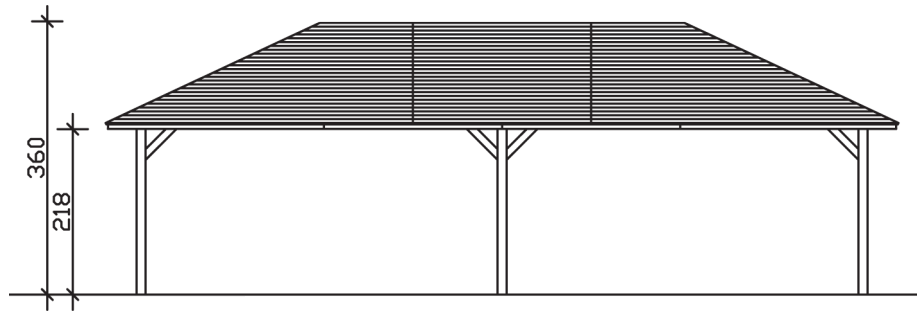

Ansicht vorne