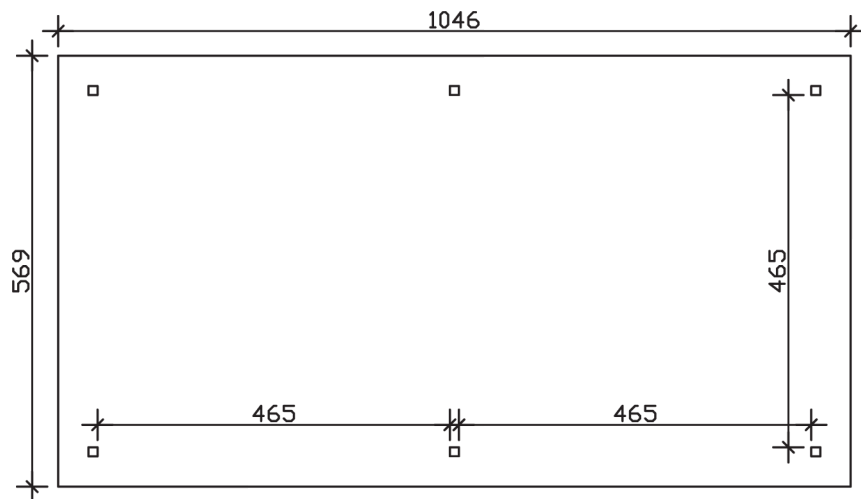

▶ Massive Konstruktion aus hochwertigem Leimholz (BSH-Fichte)

569 X 1046 cm

4-Eck Pavillon Orleans 4

- ▶ Farblich behandelt in schiefergrau
- ▶ Pfosten 12 x 12 cm
- ▶ Inklusive Aufschraubstützen
- ▶ 20 mm Dachschalung

► Datenblatt / Baubeschreibung	4-Eck Pavillon Orleans 4
Material	Leimholz, Fichte
Farbbehandlung	Lasiert in Schiefergrau
Pfostenstärke	12 x 12 cm
Breite	569 cm
Tiefe	1046 cm
Grundfläche	59,52 m ²
Umbauter Raum	172,01 m ³
Breite Sockelmaß	489 cm
Tiefe Sockelmaß	966 cm
Durchgangshöhe vorne	218 cm
Durchgangshöhe hinten	218 cm
Durchgangsbreite	465 cm
Firsthöhe	360 cm
Traufenhöhe	218 cm
Schneelast	1,00 kN/m ²
Dachform	Spitzdach
Dachfläche	66,06 m ²
Dachneigung	25 °

Material Dacheindeckung	Dachschalung
Schindelbedarf à 2 m²	41 Pakete
Dachstärke	20 mm
Wasserablauf	zur Seite
Pfostenabstand Tiefe	465 cm
Pfostenanzahl	6
Oberfläche Holz	230,01 m ²
Im Lieferumfang enthalten	Aufschraubstützen, Montagematerial, Aufbauanleitung
Anzahl Packstücke	1
Gesamt-Gewicht	1499 kg
Verpackung	Paket 1: B 120 cm x L 510 cm x H 82 cm Gewicht 1499 kg
Artikelnummer	371839-13-31
EAN-Nummer	4018211032839
Lieferhinweis	Für die Anlieferung muss die Zufahrt für 40 t-LKW möglich sein! Die Anlieferung erfolgt frei Bordsteinkante (Festland Deutschland).

5 Jahre gemäß unseren Garantiebedingungen

Ansicht vorne

Ansicht Seite

Grundriss

Schnitte und Ansichten Maßstab 1:100