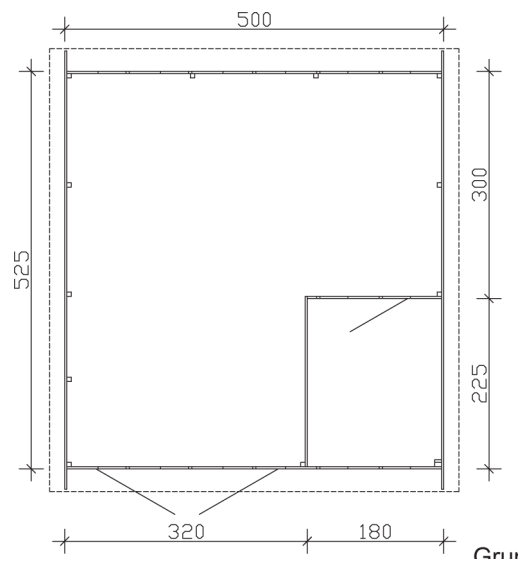

<b>Eckverbindung</b>	Trend, stumpf gestoßen
<b>Windverband</b>	Eckpfosten mit Verschraubung
<b>Montageelemente</b>	inklusive
<b>Eisenteile</b>	verzinkt
<b>Aufstellbreite</b>	500 cm
<b>Aufstelltiefe</b>	525 cm
<b>Außenbreite</b>	540 cm
<b>Außentiefe</b>	585 cm
<b>Höhe Seitenwand</b>	235 cm
<b>First</b>	319 cm
<b>Anzahl Räume</b>	1
<b>Grundfläche</b>	26,25 m <sup>2</sup>
<b>Umbauter Raum</b>	72,71 m <sup>3</sup>
<b>Wandfläche außen</b>	57,61 m <sup>2</sup>
<b>Fußboden</b>	ohne
<b>Grundlager</b>	60 x 60 mm, imprägniert

<b>Dach</b>	19 mm Profilschalung mit Nut und Feder
<b>Dachform</b>	Satteldach
<b>Dachneigung</b>	18 °
<b>Schneelast</b>	0,75 kN/m <sup>2</sup>
<b>Dachüberstände</b>	30 cm , 20 cm , 20 cm
<b>Dachfläche</b>	33,00 m <sup>2</sup>
<b>Dacheindeckung</b>	Eine Lage Dachpappe zur Ersteindeckung
<b>Schindelbedarf á 5m<sup>2</sup></b>	19 Pakete
<b>Türen</b>	1 / Einzeltür, halbverglast / 78,5 x 179,5cm 1 / Doppeltür, geschlossen / 226 x 198cm
<b>LAN</b>	247059-13
<b>EAN</b>	4018211033133
<b>Lieferhinweis</b>	Für die Anlieferung muss die Zufahrt für 40 t-LKW möglich sein! Die Anlieferung erfolgt frei Bordsteinkante (Festland Deutschland).
<b>Verpackung</b>	Paket 1: B 120 cm x L 580 cm x H 65 cm Gewicht 1580,00 kg
<b>Garantie</b>	5 Jahre gemäß unseren Garantiebedingungen
<b>Nicht im Lieferumfang enthalten</b>	Beton, Bodenverankerung

## Visby 2 500 X 525cm

Schnitt

Grundriss

**Visby 2 500 X 525cm**  
Schnitte und Ansichten Maßstab 1:100

Ansicht  
vorne

Ansicht  
rechts

**Visby 2 500 X 525cm**  
Schnitte und Ansichten Maßstab 1:100

Ansicht  
hinten

Ansicht  
links

**Visby 2 500 X 525cm**  
Schnitte und Ansichten Maßstab 1:100