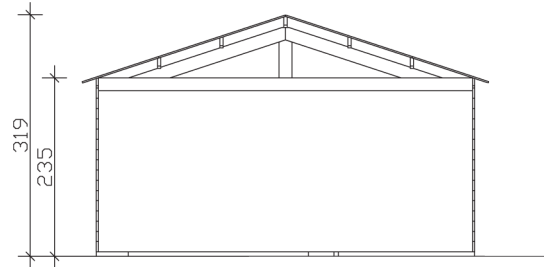

<b>Eckverbindung</b>	Trend, stumpf gestoßen
<b>Windverband</b>	Eckpfosten mit Verschraubung
<b>Montageelemente</b>	inklusive
<b>Eisenteile</b>	verzinkt
<b>Aufstellbreite</b>	500 cm
<b>Aufstelltiefe</b>	525 cm
<b>Außenbreite</b>	540 cm
<b>Außentiefe</b>	585 cm
<b>Höhe Seitenwand</b>	235 cm
<b>First</b>	319 cm
<b>Anzahl Räume</b>	1
<b>Grundfläche</b>	26,25 m <sup>2</sup>
<b>Umbauter Raum</b>	72,71 m <sup>3</sup>
<b>Wandfläche außen</b>	57,61 m <sup>2</sup>
<b>Fußboden</b>	ohne
<b>Grundlager</b>	60 x 60 mm, imprägniert

<b>Dach</b>	19 mm Profilschalung mit Nut und Feder
<b>Dachform</b>	Satteldach
<b>Dachneigung</b>	18 °
<b>Schneelast</b>	0,75 kN/m <sup>2</sup>
<b>Dachüberstände</b>	30 cm , 20 cm , 20 cm
<b>Dachfläche</b>	33,00 m <sup>2</sup>
<b>Dacheindeckung</b>	Eine Lage Dachpappe zur Ersteindeckung
<b>Schindelbedarf á 5m<sup>2</sup></b>	19 Pakete
<b>Türen</b>	1 / Einzeltür, halbverglast / 78,5 x 179,5cm 1 / Doppeltür, geschlossen / 226 x 198cm
<b>LAN</b>	247059-13
<b>EAN</b>	4018211033133
<b>Lieferhinweis</b>	Für die Anlieferung muss die Zufahrt für 40 t-LKW möglich sein! Die Anlieferung erfolgt frei Bordsteinkante (Festland Deutschland).
<b>Verpackung</b>	Paket 1: B 120 cm x L 580 cm x H 65 cm Gewicht 1580,00 kg
<b>Garantie</b>	5 Jahre gemäß unseren Garantiebedingungen
<b>Nicht im Lieferumfang enthalten</b>	Beton, Bodenverankerung

## Visby 2 500 X 525cm

Schnitt

Grundriss

**Visby 2 500 X 525cm**  
Schnitte und Ansichten Maßstab 1:100

Ansicht  
vorne

Ansicht  
rechts

**Visby 2 500 X 525cm**  
Schnitte und Ansichten Maßstab 1:100

Ansicht  
hinten

Ansicht  
links

**Visby 2 500 X 525cm**  
Schnitte und Ansichten Maßstab 1:100