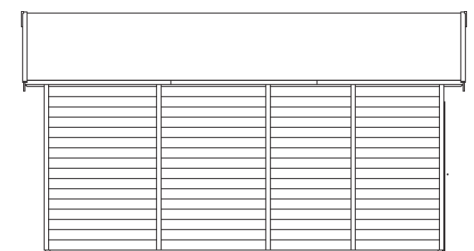

<b>Eckverbindung</b>	Trend, stumpf gestoßen
<b>Windverband</b>	Eckpfosten mit Verschraubung
<b>Montageelemente</b>	inklusive
<b>Eisenteile</b>	verzinkt
<b>Aufstellbreite</b>	500 cm
<b>Aufstelltiefe</b>	525 cm
<b>Außenbreite</b>	540 cm
<b>Außentiefe</b>	585 cm
<b>Höhe Seitenwand</b>	235 cm
<b>First</b>	319 cm
<b>Anzahl Räume</b>	1
<b>Grundfläche</b>	26,25 m <sup>2</sup>
<b>Umbauter Raum</b>	72,71 m <sup>3</sup>
<b>Wandfläche außen</b>	57,61 m <sup>2</sup>
<b>Fußboden</b>	ohne
<b>Grundlager</b>	60 x 60 mm, imprägniert

<b>Dach</b>	19 mm Profilschalung mit Nut und Feder
<b>Dachform</b>	Satteldach
<b>Dachneigung</b>	18 °
<b>Schneelast</b>	0,75 kN/m <sup>2</sup>
<b>Dachüberstände</b>	30 cm , 20 cm , 20 cm
<b>Dachfläche</b>	33,00 m <sup>2</sup>
<b>Dacheindeckung</b>	Eine Lage Dachpappe zur Ersteindeckung
<b>Schindelbedarf á 5m<sup>2</sup></b>	19 Pakete
<b>Türen</b>	1 / Einzeltür, halbverglast / 78,5 x 179,5cm 1 / Doppeltür, geschlossen / 226 x 198cm
<b>LAN</b>	247059-13
<b>EAN</b>	4018211033133
<b>Lieferhinweis</b>	Für die Anlieferung muss die Zufahrt für 40 t-LKW möglich sein! Die Anlieferung erfolgt frei Bordsteinkante (Festland Deutschland).
<b>Verpackung</b>	Paket 1: B 120 cm x L 580 cm x H 65 cm Gewicht 1580,00 kg
<b>Garantie</b>	5 Jahre gemäß unseren Garantiebedingungen
<b>Nicht im Lieferumfang enthalten</b>	Beton, Bodenverankerung

## Visby 2 500 X 525cm

Schnitt

Grundriss

**Visby 2 500 X 525cm**  
Schnitte und Ansichten Maßstab 1:100

Ansicht  
vorne

Ansicht  
rechts

**Visby 2 500 X 525cm**  
Schnitte und Ansichten Maßstab 1:100

Ansicht  
hinten

Ansicht  
links

**Visby 2 500 X 525cm**  
Schnitte und Ansichten Maßstab 1:100