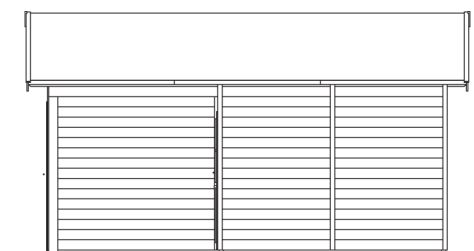

<b>Eckverbindung</b>	Trend, stumpf gestoßen
<b>Windverband</b>	Eckpfosten mit Verschraubung
<b>Montageelemente</b>	inklusive
<b>Eisenteile</b>	verzinkt
<b>Aufstellbreite</b>	500 cm
<b>Aufstelltiefe</b>	525 cm
<b>Außenbreite</b>	540 cm
<b>Außentiefe</b>	585 cm
<b>Höhe Seitenwand</b>	235 cm
<b>First</b>	319 cm
<b>Anzahl Räume</b>	1
<b>Grundfläche</b>	26,25 m <sup>2</sup>
<b>Umbauter Raum</b>	72,71 m <sup>3</sup>
<b>Wandfläche außen</b>	57,61 m <sup>2</sup>
<b>Fußboden</b>	ohne
<b>Grundlager</b>	60 x 60 mm, imprägniert

<b>Dach</b>	19 mm Profilschalung mit Nut und Feder
<b>Dachform</b>	Satteldach
<b>Dachneigung</b>	18 °
<b>Schneelast</b>	0,75 kN/m <sup>2</sup>
<b>Dachüberstände</b>	30 cm , 20 cm , 20 cm
<b>Dachfläche</b>	33,00 m <sup>2</sup>
<b>Dacheindeckung</b>	Eine Lage Dachpappe zur Ersteindeckung
<b>Schindelbedarf á 5m<sup>2</sup></b>	19 Pakete
<b>Türen</b>	1 / Einzeltür, halbverglast / 78,5 x 179,5cm 1 / Doppeltür, geschlossen / 226 x 198cm
<b>LAN</b>	247059-13
<b>EAN</b>	4018211033133
<b>Lieferhinweis</b>	Für die Anlieferung muss die Zufahrt für 40 t-LKW möglich sein! Die Anlieferung erfolgt frei Bordsteinkante (Festland Deutschland).
<b>Verpackung</b>	Paket 1: B 120 cm x L 580 cm x H 65 cm Gewicht 1580,00 kg
<b>Garantie</b>	5 Jahre gemäß unseren Garantiebedingungen
<b>Nicht im Lieferumfang enthalten</b>	Beton, Bodenverankerung

## Visby 2 500 X 525cm

Schnitt

Grundriss

**Visby 2 500 X 525cm**  
Schnitte und Ansichten Maßstab 1:100

Ansicht  
vorne

Ansicht  
rechts

**Visby 2 500 X 525cm**  
Schnitte und Ansichten Maßstab 1:100

Ansicht  
hinten

Ansicht  
links

**Visby 2 500 X 525cm**  
Schnitte und Ansichten Maßstab 1:100