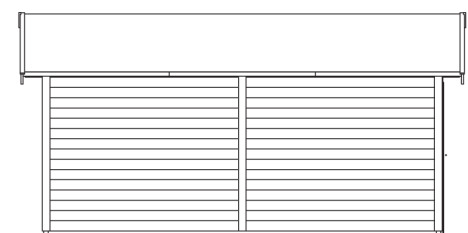

<b>Eckverbindung</b>	Trend, stumpf gestoßen
<b>Windverband</b>	Eckpfosten mit Verschraubung
<b>Montageelemente</b>	inklusive
<b>Eisenteile</b>	verzinkt
<b>Aufstellbreite</b>	370 cm
<b>Aufstelltiefe</b>	525 cm
<b>Außenbreite</b>	410 cm
<b>Außentiefe</b>	585 cm
<b>Höhe Seitenwand</b>	222 cm
<b>First</b>	292 cm
<b>Anzahl Räume</b>	1
<b>Grundfläche</b>	19,43 m <sup>2</sup>
<b>Umbauter Raum</b>	49,92 m <sup>3</sup>
<b>Wandfläche außen</b>	49,12 m <sup>2</sup>
<b>Fußboden</b>	ohne
<b>Grundlager</b>	60 x 60 mm, imprägniert

## Varberg 1 370 X 525cm

Schnitt

Grundriss

**Varberg 1 370 X 525cm**  
Schnitte und Ansichten Maßstab 1:100

Ansicht  
vorne

Ansicht  
rechts

**Varberg 1 370 X 525cm**  
Schnitte und Ansichten Maßstab 1:100

Ansicht  
hinten

Ansicht  
links

**Varberg 1 370 X 525cm**  
Schnitte und Ansichten Maßstab 1:100