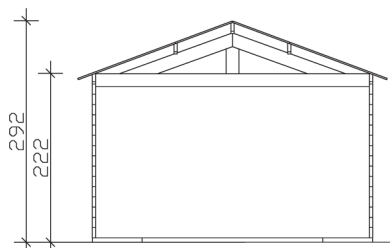

Schnitt

Varberg 1 370 X 525cm
Schnitte und Ansichten Maßstab 1:100