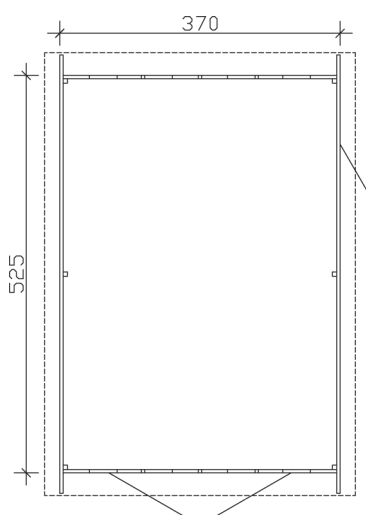

<b>Eckverbindung</b>	Trend, stumpf gestoßen
<b>Windverband</b>	Eckpfosten mit Verschraubung
<b>Montageelemente</b>	inklusive
<b>Eisenteile</b>	verzinkt
<b>Aufstellbreite</b>	370 cm
<b>Aufstelltiefe</b>	525 cm
<b>Außenbreite</b>	410 cm
<b>Außentiefe</b>	585 cm
<b>Höhe Seitenwand</b>	222 cm
<b>First</b>	292 cm
<b>Anzahl Räume</b>	1
<b>Grundfläche</b>	19,43 m <sup>2</sup>
<b>Umbauter Raum</b>	49,92 m <sup>3</sup>
<b>Wandfläche außen</b>	49,12 m <sup>2</sup>
<b>Fußboden</b>	ohne
<b>Grundlager</b>	60 x 60 mm, imprägniert

<b>Dach</b>	19 mm Profilschalung mit Nut und Feder
<b>Dachform</b>	Satteldach
<b>Dachneigung</b>	20 °
<b>Schneelast</b>	0,75 kN/m <sup>2</sup>
<b>Dachüberstände</b>	30 cm , 20 cm , 20 cm
<b>Dachfläche</b>	25,48 m <sup>2</sup>
<b>Dacheindeckung</b>	Eine Lage Dachpappe zur Ersteindeckung
<b>Schindelbedarf á 5m<sup>2</sup></b>	15 Pakete
<b>Türen</b>	1 / Einzeltür, halbverglast / 78,5 x 186,5cm 1 / Doppeltür, geschlossen / 226 x 198cm
<b>LAN</b>	247110-13
<b>EAN</b>	4018211033157
<b>Lieferhinweis</b>	Für die Anlieferung muss die Zufahrt für 40 t-LKW möglich sein! Die Anlieferung erfolgt frei Bordsteinkante (Festland Deutschland).
<b>Verpackung</b>	Paket 1: B 120 cm x L 580 cm x H 60 cm Gewicht 1390,00 kg
<b>Garantie</b>	5 Jahre gemäß unseren Garantiebedingungen
<b>Nicht im Lieferumfang enthalten</b>	Beton, Bodenverankerung

## Varberg 1 370 X 525cm

Schnitt

Grundriss

**Varberg 1 370 X 525cm**  
Schnitte und Ansichten Maßstab 1:100

Ansicht  
vorne

Ansicht  
rechts

**Varberg 1 370 X 525cm**  
Schnitte und Ansichten Maßstab 1:100

Ansicht  
hinten

Ansicht  
links

**Varberg 1 370 X 525cm**  
Schnitte und Ansichten Maßstab 1:100