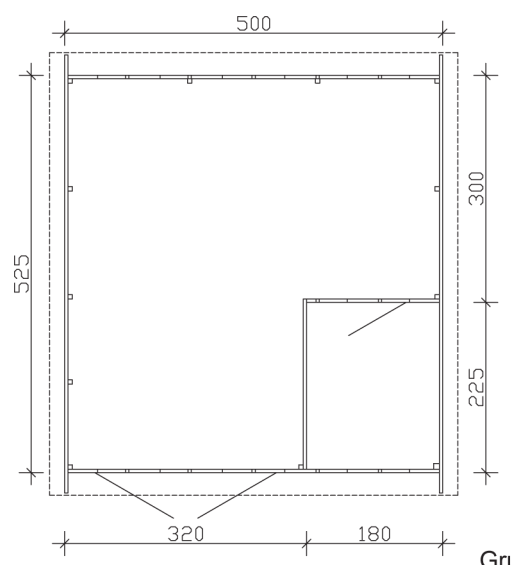

<b>Eckverbindung</b>	Trend, stumpf gestoßen
<b>Windverband</b>	Eckpfosten mit Verschraubung
<b>Montageelemente</b>	inklusive
<b>Eisenteile</b>	verzinkt
<b>Aufstellbreite</b>	500 cm
<b>Aufstelltiefe</b>	525 cm
<b>Außenbreite</b>	540 cm
<b>Außentiefe</b>	585 cm
<b>Höhe Seitenwand</b>	222 cm
<b>First</b>	305 cm
<b>Anzahl Räume</b>	1
<b>Grundfläche</b>	26,25 m <sup>2</sup>
<b>Umbauter Raum</b>	69,17 m <sup>3</sup>
<b>Wandfläche außen</b>	57,61 m <sup>2</sup>
<b>Fußboden</b>	ohne
<b>Grundlager</b>	60 x 60 mm, imprägniert

<b>Dach</b>	19 mm Profilschalung mit Nut und Feder
<b>Dachform</b>	Satteldach
<b>Dachneigung</b>	18 °
<b>Schneelast</b>	0,75 kN/m <sup>2</sup>
<b>Dachüberstände</b>	30 cm , 20 cm , 20 cm
<b>Dachfläche</b>	33,00 m <sup>2</sup>
<b>Dacheindeckung</b>	Eine Lage Dachpappe zur Ersteindeckung
<b>Schindelbedarf á 5m<sup>2</sup></b>	19 Pakete
<b>Türen</b>	1 / Einzeltür, halbverglast / 78,5 x 186,5cm 1 / Doppeltür, geschlossen / 226 x 198cm
<b>LAN</b>	247141-13
<b>EAN</b>	4018211033164
<b>Lieferhinweis</b>	Für die Anlieferung muss die Zufahrt für 40 t-LKW möglich sein! Die Anlieferung erfolgt frei Bordsteinkante (Festland Deutschland).
<b>Verpackung</b>	Paket 1: B 120 cm x L 590 cm x H 85 cm Gewicht 1840,00 kg
<b>Garantie</b>	5 Jahre gemäß unseren Garantiebedingungen
<b>Nicht im Lieferumfang enthalten</b>	Beton, Bodenverankerung

## Varberg 2, schiefergau 500 X 525cm

Schnitt

Grundriss

**Varberg 2, schiefergau 500 X 525cm**  
Schnitte und Ansichten Maßstab 1:100

Ansicht  
vorne

Ansicht  
rechts

**Varberg 2, schiefergau 500 X 525cm**  
Schnitte und Ansichten Maßstab 1:100

Ansicht  
hinten

Ansicht  
links

**Varberg 2, schiefergau 500 X 525cm**  
Schnitte und Ansichten Maßstab 1:100