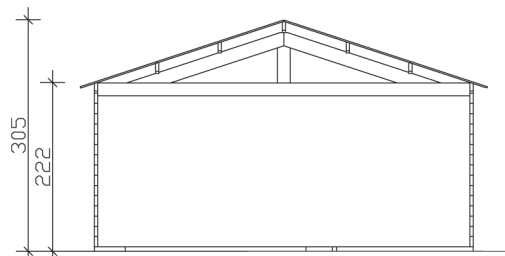

<b>Eckverbindung</b>	Trend, stumpf gestoßen
<b>Windverband</b>	Eckpfosten mit Verschraubung
<b>Montageelemente</b>	inklusive
<b>Eisenteile</b>	verzinkt
<b>Aufstellbreite</b>	500 cm
<b>Aufstelltiefe</b>	525 cm
<b>Außenbreite</b>	540 cm
<b>Außentiefe</b>	585 cm
<b>Höhe Seitenwand</b>	222 cm
<b>First</b>	305 cm
<b>Anzahl Räume</b>	1
<b>Grundfläche</b>	26,25 m <sup>2</sup>
<b>Umbauter Raum</b>	69,17 m <sup>3</sup>
<b>Wandfläche außen</b>	57,61 m <sup>2</sup>
<b>Fußboden</b>	ohne
<b>Grundlager</b>	60 x 60 mm, imprägniert

<b>Dach</b>	19 mm Profilschalung mit Nut und Feder
<b>Dachform</b>	Satteldach
<b>Dachneigung</b>	18 °
<b>Schneelast</b>	0,75 kN/m <sup>2</sup>
<b>Dachüberstände</b>	30 cm , 20 cm , 20 cm
<b>Dachfläche</b>	33,00 m <sup>2</sup>
<b>Dacheindeckung</b>	Eine Lage Dachpappe zur Ersteindeckung
<b>Schindelbedarf á 5m<sup>2</sup></b>	19 Pakete
<b>Türen</b>	1 / Einzeltür, halbverglast / 78,5 x 186,5cm 1 / Doppeltür, geschlossen / 226 x 198cm
<b>LAN</b>	247141-13
<b>EAN</b>	4018211033164
<b>Lieferhinweis</b>	Für die Anlieferung muss die Zufahrt für 40 t-LKW möglich sein! Die Anlieferung erfolgt frei Bordsteinkante (Festland Deutschland).
<b>Verpackung</b>	Paket 1: B 120 cm x L 590 cm x H 85 cm Gewicht 1840,00 kg
<b>Garantie</b>	5 Jahre gemäß unseren Garantiebedingungen
<b>Nicht im Lieferumfang enthalten</b>	Beton, Bodenverankerung

## Varberg 2, schiefergau 500 X 525cm

Schnitt

Grundriss

**Varberg 2, schiefergau 500 X 525cm**  
Schnitte und Ansichten Maßstab 1:100

Ansicht  
vorne

Ansicht  
rechts

**Varberg 2, schiefergau 500 X 525cm**  
Schnitte und Ansichten Maßstab 1:100

Ansicht  
hinten

Ansicht  
links

**Varberg 2, schiefergau 500 X 525cm**  
Schnitte und Ansichten Maßstab 1:100