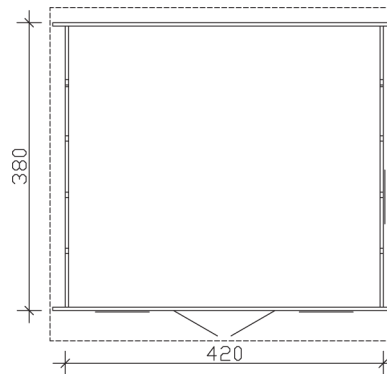

## Basel 2

- ▶ 45 mm Wandstärke
- ▶ 19 mm Fußboden
- ▶ Steck-Schraub-Eckverbindung
- ▶ Dach 19 mm Profilschalung

<b>► Datenblatt / Baubeschreibung</b>	<b>Basel 2 420 x 380cm</b>
<b>Wände</b>	45 mm
<b>Farbbehandlung</b>	Farbe: 15   schwedenrot Die Blockbohlen und Eckblenden sowie die Türen und Fenster sind von außen, die Dachblenden beidseitig farbbehandelt. Die Innenseiten der Blockbohlen sowie Schnittkanten, Fußboden, Dachschalung und Pfetten sind produktionsbedingt unbehandelt.
<b>Eckverbindung</b>	Trend, stumpf gestoßen
<b>Windverband</b>	Eckpfosten mit Verschraubung
<b>Montageelemente</b>	inklusive
<b>Eisenteile</b>	verzinkt
<b>Aufstellbreite</b>	420 cm
<b>Aufstelltiefe</b>	380 cm
<b>Außenbreite</b>	460 cm
<b>Außentiefe</b>	440 cm
<b>Höhe Seitenwand</b>	233 cm
<b>First</b>	255 cm
<b>Anzahl Räume</b>	1
<b>Grundfläche</b>	15,96 m <sup>2</sup>
<b>Umbauter Raum</b>	40,7 m <sup>3</sup>
<b>Wandfläche außen</b>	47,28 m <sup>2</sup>
<b>Fußboden</b>	19 mm Holzdielen, unbehandelt
<b>Grundlager</b>	60 x 60 mm, imprägniert

## Basel 2 420 X 380cm

Schnitt

Grundriss

**Basel 2 420 X 380cm**

Schnitte und Ansichten Maßstab 1:100

Ansicht  
vorne

Ansicht  
rechts

### **Basel 2 420 X 380cm**

Schnitte und Ansichten Maßstab 1:100

Ansicht  
hinten

Ansicht  
links

### **Basel 2 420 X 380cm**

Schnitte und Ansichten Maßstab 1:100