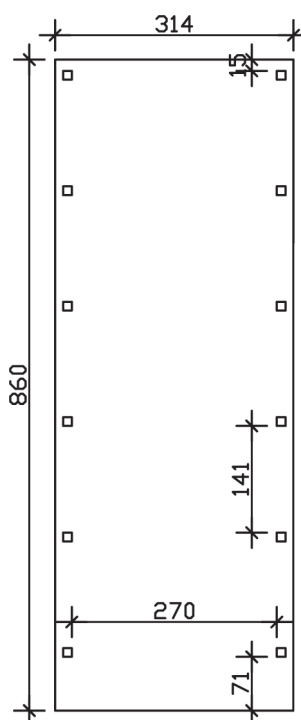

▶ Flachdach-Carport

314 X 860 cm

## Carport Friesland

- ▶ Konstruktion aus imprägniertem Nadelholz
- ▶ Farblich behandelt in nussbaum
- ▶ Dachschalung mit EPDM-Folie
- ▶ Pfosten 11,5 x 11,5 cm

► Datenblatt / Baubeschreibung		Carport Friesland
Material	Nadelholz, imprägniert	
Farbbehandlung	Lasiert in Nussbaum	
Pfostenstärke	11,5 x 11,5 cm	
Breite	314 cm	
Tiefe	860 cm	
Grundfläche	27,00 m <sup>2</sup>	
Umbauter Raum	62,78 m <sup>3</sup>	
Breite Sockelmaß	293 cm	
Tiefe Sockelmaß	774 cm	
Durchfahrtshöhe vorne	221 cm	
Durchfahrtshöhe hinten	204 cm	
Durchfahrtsbreite	270 cm	
Firsthöhe	241 cm	
Traufenhöhe	224 cm	
Schneelast	1,25 kN/m <sup>2</sup>	
Dachform	Flachdach	
Dachfläche	26,40 m <sup>2</sup>	
Dachneigung	1,2 °	

<b>Dachstärke</b>	20 mm
<b>Wasserablauf</b>	nach hinten
<b>Pfostenabstand Tiefe</b>	141 cm
<b>Pfostenanzahl</b>	12
<b>Oberfläche Holz</b>	115,20 m <sup>2</sup>
<b>Im Lieferumfang enthalten</b>	H-Pfostenanker zum Einbetonieren, Montagematerial, Aufbauanleitung
<b>Anzahl Packstücke</b>	2
<b>Gesamt-Gewicht</b>	779 kg
<b>Verpackung</b>	Paket 1: B 120 cm x L 385 cm x H 55 cm Gewicht 719 kg Paket 2: B 50 cm x L 50 cm x H 50 cm Gewicht 60 kg
<b>Artikelnummer</b>	314072-03-35
<b>EAN-Nummer</b>	4018211033782
<b>Lieferhinweis</b>	Für die Anlieferung muss die Zufahrt für 40 t-LKW möglich sein! Die Anlieferung erfolgt frei Bordsteinkante (Festland Deutschland).
<b>Garantie</b>	5 Jahre gemäß unseren Garantiebedingungen

### Carport Friesland

Schnitte und Ansichten Maßstab 1:100