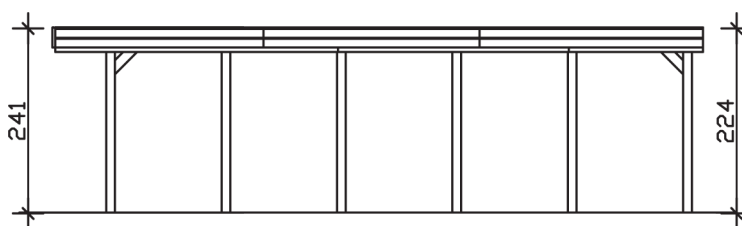

Ansicht Seite