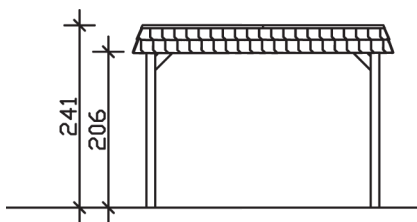

▶ Flachdach-Carport

345 X 893 cm

Carport Spreewald schwarze Blende

- ▶ Konstruktion aus imprägniertem Nadelholz
- ▶ Farblich behandelt in nussbaum
- ▶ Dachschalung mit EPDM-Folie
- ▶ Pfosten 11,5 x 11,5 cm

► Datenblatt / Baubeschreibung		Carport Spreewald schwarze Blende
Material		Nadelholz, imprägniert
Farbbehandlung		Lasiert in Nussbaum
Pfostenstärke		11,5 x 11,5 cm
Breite		345 cm
Tiefe		893 cm
Grundfläche		30,81 m ²
Umbauter Raum		71,48 m ³
Breite Sockelmaß		308 cm
Tiefe Sockelmaß		773 cm
Durchfahrtshöhe vorne		206 cm
Durchfahrtshöhe hinten		188 cm
Durchfahrtsbreite		285 cm
Firsthöhe		241 cm
Traufenhöhe		223 cm
Schneelast		1,25 kN/m ²
Dachform		Flachdach
Dachfläche		26,36 m ²
Dachneigung		1,2 °

Dachstärke	20 mm
Wasserablauf	nach hinten
Pfostenabstand Tiefe	141 cm
Pfostenanzahl	12
Oberfläche Holz	124,63 m ²
Im Lieferumfang enthalten	H-Pfostenanker zum Einbetonieren, Montagematerial, Aufbauanleitung
Anzahl Packstücke	2
Gesamt-Gewicht	988 kg
Verpackung	Paket 1: B 120 cm x L 320 cm x H 65 cm Gewicht 868 kg Paket 2: B 50 cm x L 50 cm x H 60 cm Gewicht 120 kg
Artikelnummer	313808-03-35
EAN-Nummer	4018211034178
Lieferhinweis	Für die Anlieferung muss die Zufahrt für 40 t-LKW möglich sein! Die Anlieferung erfolgt frei Bordsteinkante (Festland Deutschland).
Garantie	5 Jahre gemäß unseren Garantiebedingungen

Carport Spreewald schwarze Blende

Ansicht vorne

Ansicht Seite

Grundriss

Carport Spreewald schwarze Blende

Schnitte und Ansichten Maßstab 1:100