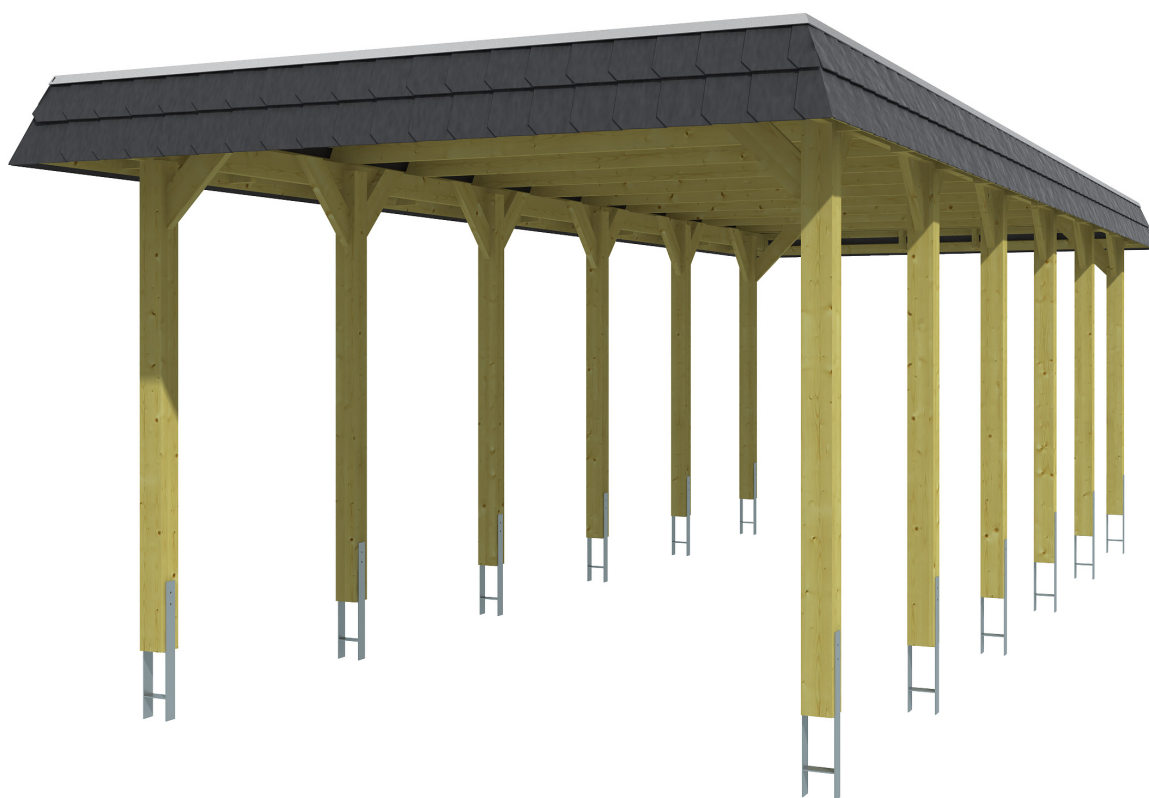

▶ Flachdach-Carport

345 X 893 cm

Carport Spreewald schwarze Blende

- ▶ Konstruktion aus imprägniertem Nadelholz
- ▶ Farblich behandelt in nussbaum
- ▶ Dachschalung mit EPDM-Folie
- ▶ Pfosten 11,5 x 11,5 cm

► Datenblatt / Baubeschreibung		Carport Spreewald schwarze Blende
Material		Nadelholz, imprägniert
Farbbehandlung		Lasiert in Nussbaum
Pfostenstärke		11,5 x 11,5 cm
Breite		345 cm
Tiefe		893 cm
Grundfläche		30,81 m ²
Umbauter Raum		71,48 m ³
Breite Sockelmaß		308 cm
Tiefe Sockelmaß		773 cm
Durchfahrtshöhe vorne		206 cm
Durchfahrtshöhe hinten		188 cm
Durchfahrtsbreite		285 cm
Firsthöhe		241 cm
Traufenhöhe		223 cm
Schneelast		1,25 kN/m ²
Dachform		Flachdach
Dachfläche		26,36 m ²
Dachneigung		1,2 °

Dachstärke	20 mm
Wasserablauf	nach hinten
Pfostenabstand Tiefe	141 cm
Pfostenanzahl	12
Oberfläche Holz	124,63 m ²
Im Lieferumfang enthalten	H-Pfostenanker zum Einbetonieren, Montagematerial, Aufbauanleitung
Anzahl Packstücke	2
Gesamt-Gewicht	988 kg
Verpackung	Paket 1: B 120 cm x L 320 cm x H 65 cm Gewicht 868 kg Paket 2: B 50 cm x L 50 cm x H 60 cm Gewicht 120 kg
Artikelnummer	313808-03-35
EAN-Nummer	4018211034178
Lieferhinweis	Für die Anlieferung muss die Zufahrt für 40 t-LKW möglich sein! Die Anlieferung erfolgt frei Bordsteinkante (Festland Deutschland).
Garantie	5 Jahre gemäß unseren Garantiebedingungen

Carport Spreewald schwarze Blende

Ansicht vorne

Ansicht Seite

Grundriss

Carport Spreewald schwarze Blende

Schnitte und Ansichten Maßstab 1:100