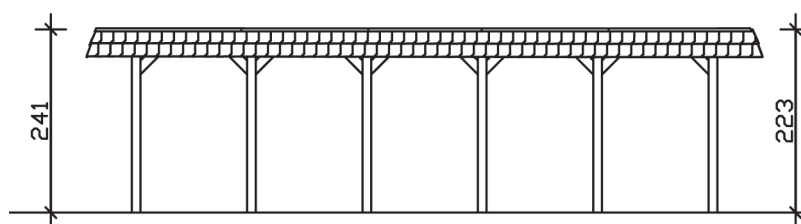

▶ Flachdach-Carport

345 X 893 cm

Carport Spreewald schwarze Blende

- ▶ Konstruktion aus imprägniertem Nadelholz
- ▶ Farblich behandelt in nussbaum
- ▶ Dachschalung mit EPDM-Folie
- ▶ Pfosten 11,5 x 11,5 cm

► Datenblatt / Baubeschreibung		Carport Spreewald schwarze Blende
Material		Nadelholz, imprägniert
Farbbehandlung		Lasiert in Nussbaum
Pfostenstärke		11,5 x 11,5 cm
Breite		345 cm
Tiefe		893 cm
Grundfläche		30,81 m ²
Umbauter Raum		71,48 m ³
Breite Sockelmaß		308 cm
Tiefe Sockelmaß		773 cm
Durchfahrtshöhe vorne		206 cm
Durchfahrtshöhe hinten		188 cm
Durchfahrtsbreite		285 cm
Firsthöhe		241 cm
Traufenhöhe		223 cm
Schneelast		1,25 kN/m ²
Dachform		Flachdach
Dachfläche		26,36 m ²
Dachneigung		1,2 °

Dachstärke	20 mm
Wasserablauf	nach hinten
Pfostenabstand Tiefe	141 cm
Pfostenanzahl	12
Oberfläche Holz	124,63 m ²
Im Lieferumfang enthalten	H-Pfostenanker zum Einbetonieren, Montagematerial, Aufbauanleitung
Anzahl Packstücke	2
Gesamt-Gewicht	988 kg
Verpackung	Paket 1: B 120 cm x L 320 cm x H 65 cm Gewicht 868 kg Paket 2: B 50 cm x L 50 cm x H 60 cm Gewicht 120 kg
Artikelnummer	313808-03-35
EAN-Nummer	4018211034178
Lieferhinweis	Für die Anlieferung muss die Zufahrt für 40 t-LKW möglich sein! Die Anlieferung erfolgt frei Bordsteinkante (Festland Deutschland).
Garantie	5 Jahre gemäß unseren Garantiebedingungen

Carport Spreewald schwarze Blende

Ansicht vorne

Ansicht Seite

Grundriss

Carport Spreewald schwarze Blende

Schnitte und Ansichten Maßstab 1:100