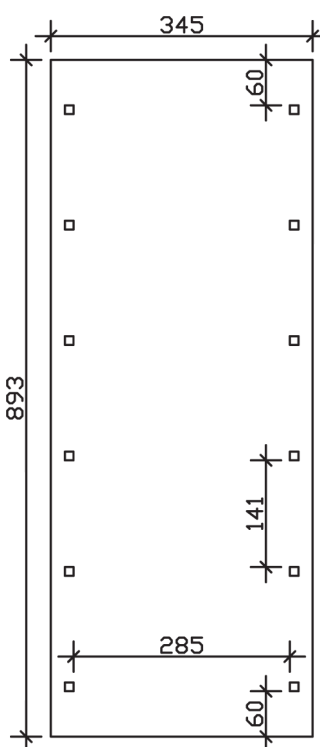

▶ Flachdach-Carport

345 X 893 cm

Carport Spreewald schwarze Blende

- ▶ Konstruktion aus imprägniertem Nadelholz
- ▶ Farblich behandelt in nussbaum
- ▶ Dachschalung mit EPDM-Folie
- ▶ Pfosten 11,5 x 11,5 cm

► Datenblatt / Baubeschreibung		Carport Spreewald schwarze Blende
Material		Nadelholz, imprägniert
Farbbehandlung		Lasiert in Nussbaum
Pfostenstärke		11,5 x 11,5 cm
Breite		345 cm
Tiefe		893 cm
Grundfläche		30,81 m ²
Umbauter Raum		71,48 m ³
Breite Sockelmaß		308 cm
Tiefe Sockelmaß		773 cm
Durchfahrtshöhe vorne		206 cm
Durchfahrtshöhe hinten		188 cm
Durchfahrtsbreite		285 cm
Firsthöhe		241 cm
Traufenhöhe		223 cm
Schneelast		1,25 kN/m ²
Dachform		Flachdach
Dachfläche		26,36 m ²
Dachneigung		1,2 °

Dachstärke	20 mm
Wasserablauf	nach hinten
Pfostenabstand Tiefe	141 cm
Pfostenanzahl	12
Oberfläche Holz	124,63 m ²
Im Lieferumfang enthalten	H-Pfostenanker zum Einbetonieren, Montagematerial, Aufbauanleitung
Anzahl Packstücke	2
Gesamt-Gewicht	988 kg
Verpackung	Paket 1: B 120 cm x L 320 cm x H 65 cm Gewicht 868 kg Paket 2: B 50 cm x L 50 cm x H 60 cm Gewicht 120 kg
Artikelnummer	313808-03-35
EAN-Nummer	4018211034178
Lieferhinweis	Für die Anlieferung muss die Zufahrt für 40 t-LKW möglich sein! Die Anlieferung erfolgt frei Bordsteinkante (Festland Deutschland).
Garantie	5 Jahre gemäß unseren Garantiebedingungen

Carport Spreewald schwarze Blende

Ansicht vorne

Ansicht Seite

Grundriss

Carport Spreewald schwarze Blende

Schnitte und Ansichten Maßstab 1:100