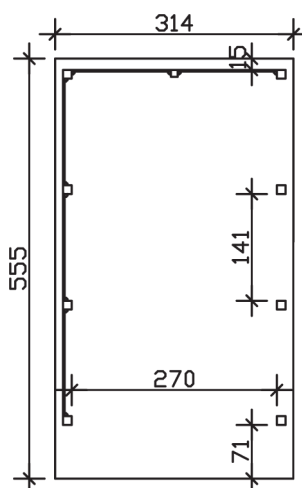

▶ Flachdach-Carport

314 X 555 cm

Carport Friesland Set 1

- ▶ Konstruktion aus imprägniertem Nadelholz
- ▶ Farblich behandelt in nussbaum
- ▶ Aluminium-Dachplatten
- ▶ Pfosten 11,5 x 11,5 cm

| ► Datenblatt / Baubeschreibung | | Carport Friesland Set 1 |
|--------------------------------|--|-------------------------|
| Material | | Nadelholz, imprägniert |
| Farbbehandlung | | Lasiert in Nussbaum |
| Pfostenstärke | | 11,5 x 11,5 cm |
| Breite | | 314 cm |
| Tiefe | | 555 cm |
| Grundfläche | | 17,43 m ² |
| Umbauter Raum | | 41,04 m ³ |
| Breite Sockelmaß | | 293 cm |
| Tiefe Sockelmaß | | 469 cm |
| Durchfahrtshöhe vorne | | 221 cm |
| Durchfahrtshöhe hinten | | 210 cm |
| Durchfahrtsbreite | | 270 cm |
| Firsthöhe | | 241 cm |
| Traufenhöhe | | 230 cm |
| Schneelast | | 1,25 kN/m ² |
| Dachform | | Flachdach |
| Dachfläche | | 17,00 m ² |
| Dachneigung | | 1,2 ° |

| | |
|----------------------------------|---|
| Dachstärke | 0,5 mm |
| Wasserablauf | nach hinten |
| Pfostenabstand Tiefe | 141 cm |
| Pfostenanzahl | 9 |
| Oberfläche Holz | 74,40 m ² |
| Im Lieferumfang enthalten | H-Pfostenanker zum Einbetonieren, Montagematerial, Aufbauanleitung |
| Anzahl Packstücke | 1 |
| Gesamt-Gewicht | 351 kg |
| Verpackung | Paket 1: B 120 cm x L 320 cm x H 50 cm Gewicht 351 kg |
| Artikelnummer | 314249-03-50 |
| EAN-Nummer | 4018211034345 |
| Lieferhinweis | Für die Anlieferung muss die Zufahrt für 40 t-LKW möglich sein! Die Anlieferung erfolgt frei Bordsteinkante (Festland Deutschland). |
| Garantie | 5 Jahre gemäß unseren Garantiebedingungen |

Carport Friesland Set 1

Ansicht vorne

Ansicht Seite

Grundriss

Carport Friesland Set 1

Schnitte und Ansichten Maßstab 1:100