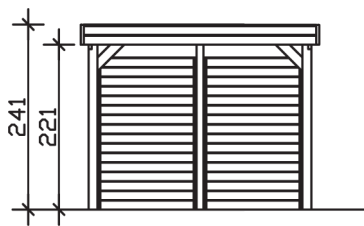

▶ Flachdach-Carport

314 X 555 cm

Carport Friesland Set 1

- ▶ Konstruktion aus imprägniertem Nadelholz
- ▶ Farblich behandelt in nussbaum
- ▶ Aluminium-Dachplatten
- ▶ Pfosten 11,5 x 11,5 cm

| ► Datenblatt / Baubeschreibung | | Carport Friesland Set 1 |
|--------------------------------|--|-------------------------|
| Material | | Nadelholz, imprägniert |
| Farbbehandlung | | Lasiert in Nussbaum |
| Pfostenstärke | | 11,5 x 11,5 cm |
| Breite | | 314 cm |
| Tiefe | | 555 cm |
| Grundfläche | | 17,43 m ² |
| Umbauter Raum | | 41,04 m ³ |
| Breite Sockelmaß | | 293 cm |
| Tiefe Sockelmaß | | 469 cm |
| Durchfahrtshöhe vorne | | 221 cm |
| Durchfahrtshöhe hinten | | 210 cm |
| Durchfahrtsbreite | | 270 cm |
| Firsthöhe | | 241 cm |
| Traufenhöhe | | 230 cm |
| Schneelast | | 1,25 kN/m ² |
| Dachform | | Flachdach |
| Dachfläche | | 17,00 m ² |
| Dachneigung | | 1,2 ° |

| | |
|----------------------------------|---|
| Dachstärke | 0,5 mm |
| Wasserablauf | nach hinten |
| Pfostenabstand Tiefe | 141 cm |
| Pfostenanzahl | 9 |
| Oberfläche Holz | 74,40 m ² |
| Im Lieferumfang enthalten | H-Pfostenanker zum Einbetonieren, Montagematerial, Aufbauanleitung |
| Anzahl Packstücke | 1 |
| Gesamt-Gewicht | 351 kg |
| Verpackung | Paket 1: B 120 cm x L 320 cm x H 50 cm Gewicht 351 kg |
| Artikelnummer | 314249-03-50 |
| EAN-Nummer | 4018211034345 |
| Lieferhinweis | Für die Anlieferung muss die Zufahrt für 40 t-LKW möglich sein! Die Anlieferung erfolgt frei Bordsteinkante (Festland Deutschland). |
| Garantie | 5 Jahre gemäß unseren Garantiebedingungen |

Carport Friesland Set 1

Ansicht vorne

Ansicht Seite

Grundriss

Carport Friesland Set 1

Schnitte und Ansichten Maßstab 1:100