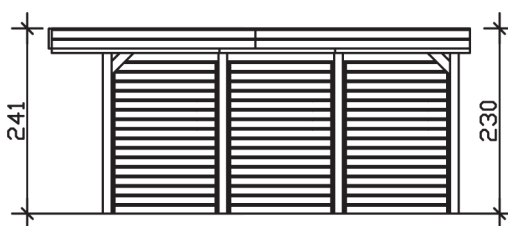

▶ Flachdach-Carport

314 X 555 cm

Carport Friesland Set 1

- ▶ Konstruktion aus imprägniertem Nadelholz
- ▶ Farblich behandelt in nussbaum
- ▶ Aluminium-Dachplatten
- ▶ Pfosten 11,5 x 11,5 cm

| ► Datenblatt / Baubeschreibung | | Carport Friesland Set 1 |
|--------------------------------|--|-------------------------|
| Material | | Nadelholz, imprägniert |
| Farbbehandlung | | Lasiert in Nussbaum |
| Pfostenstärke | | 11,5 x 11,5 cm |
| Breite | | 314 cm |
| Tiefe | | 555 cm |
| Grundfläche | | 17,43 m ² |
| Umbauter Raum | | 41,04 m ³ |
| Breite Sockelmaß | | 293 cm |
| Tiefe Sockelmaß | | 469 cm |
| Durchfahrtshöhe vorne | | 221 cm |
| Durchfahrtshöhe hinten | | 210 cm |
| Durchfahrtsbreite | | 270 cm |
| Firsthöhe | | 241 cm |
| Traufenhöhe | | 230 cm |
| Schneelast | | 1,25 kN/m ² |
| Dachform | | Flachdach |
| Dachfläche | | 17,00 m ² |
| Dachneigung | | 1,2 ° |

| | |
|----------------------------------|---|
| Dachstärke | 0,5 mm |
| Wasserablauf | nach hinten |
| Pfostenabstand Tiefe | 141 cm |
| Pfostenanzahl | 9 |
| Oberfläche Holz | 74,40 m ² |
| Im Lieferumfang enthalten | H-Pfostenanker zum Einbetonieren, Montagematerial, Aufbauanleitung |
| Anzahl Packstücke | 1 |
| Gesamt-Gewicht | 351 kg |
| Verpackung | Paket 1: B 120 cm x L 320 cm x H 50 cm Gewicht 351 kg |
| Artikelnummer | 314249-03-50 |
| EAN-Nummer | 4018211034345 |
| Lieferhinweis | Für die Anlieferung muss die Zufahrt für 40 t-LKW möglich sein! Die Anlieferung erfolgt frei Bordsteinkante (Festland Deutschland). |
| Garantie | 5 Jahre gemäß unseren Garantiebedingungen |

Carport Friesland Set 1

Ansicht vorne

Ansicht Seite

Grundriss

Carport Friesland Set 1

Schnitte und Ansichten Maßstab 1:100