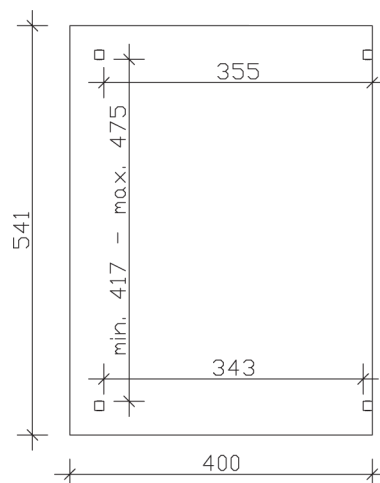

▶ Massive Konstruktion aus hochwertigem Leimholz (BSH-Fichte)

541 X 400 cm

## Sanremo

- ▶ Freistehend
- ▶ Dacheindeckung Polycarbonat-Doppelstegplatte in klar
- ▶ Pfosten 12 x 12 cm
- ▶ Inklusive H-Pfostenanker

► Datenblatt / Baubeschreibung		Sanremo 541 x 400cm
Material	Leimholz, Fichte	
Farbbehandlung	Unbehandelt	
Pfostenstärke	12 x 12 cm	
Breite	541 cm	
Tiefe	400 cm	
Grundfläche	21,64 m <sup>2</sup>	
Umbauter Raum	57,45 m <sup>3</sup>	
Schneelast	1,5 kN/m <sup>2</sup>	
Dachfläche	21,64 m <sup>2</sup>	
Dachneigung	7 °	
Material Dacheindeckung	Polycarbonat-Doppelstegplatten 16 mm - klar	
Dachstärke	16 mm	
Montageart	Freistehend	
Gesamthöhe hinten	290 cm	
Gesamthöhe vorne	241 cm	
Durchgangshöhe vorne	201 cm	
Pfostenabstand Breite	417-475 cm	
Pfostenabstand Tiefe	343 cm	

<b>Oberfläche Holz</b>	35,85 m <sup>2</sup>
<b>Im Lieferumfang enthalten</b>	H-Pfostenanker zum Einbetonieren, Montagematerial, Aufbauanleitung
<b>Verpackung</b>	Paket 1: B 120 cm x L 545 cm x H 55 cm Gewicht 550,000 kg
<b>Artikelnummer</b>	201877-00-20
<b>EAN-Nummer</b>	4018211201877
<b>Lieferhinweis</b>	Für die Anlieferung muss die Zufahrt für 40 t-LKW möglich sein! Die Anlieferung erfolgt frei Bordsteinkante (Festland Deutschland).
<b>Garantie</b>	5 Jahre gemäß unseren Garantiebedingungen

## Sanremo 541 X 400cm

Ansicht vorne

Ansicht Seite

Grundriss

**Sanremo 541 X 400cm**  
 Schnitte und Ansichten Maßstab 1:100