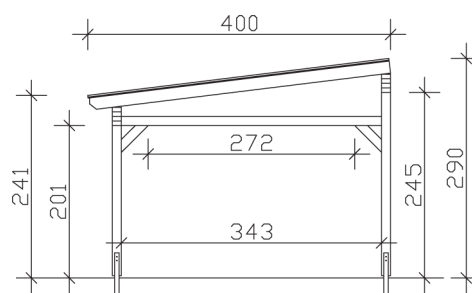

▶ Massive Konstruktion aus hochwertigem Leimholz (BSH-Fichte)

541 X 400 cm

## Sanremo

- ▶ Freistehend
- ▶ Dacheindeckung Polycarbonat-Doppelstegplatte in klar
- ▶ Pfosten 12 x 12 cm
- ▶ Inklusive H-Pfostenanker

► Datenblatt / Baubeschreibung		Sanremo 541 x 400cm
Material	Leimholz, Fichte	
Farbbehandlung	Unbehandelt	
Pfostenstärke	12 x 12 cm	
Breite	541 cm	
Tiefe	400 cm	
Grundfläche	21,64 m <sup>2</sup>	
Umbauter Raum	57,45 m <sup>3</sup>	
Schneelast	1,5 kN/m <sup>2</sup>	
Dachfläche	21,64 m <sup>2</sup>	
Dachneigung	7 °	
Material Dacheindeckung	Polycarbonat-Doppelstegplatten 16 mm - klar	
Dachstärke	16 mm	
Montageart	Freistehend	
Gesamthöhe hinten	290 cm	
Gesamthöhe vorne	241 cm	
Durchgangshöhe vorne	201 cm	
Pfostenabstand Breite	417-475 cm	
Pfostenabstand Tiefe	343 cm	

<b>Oberfläche Holz</b>	35,85 m <sup>2</sup>
<b>Im Lieferumfang enthalten</b>	H-Pfostenanker zum Einbetonieren, Montagematerial, Aufbauanleitung
<b>Verpackung</b>	Paket 1: B 120 cm x L 545 cm x H 55 cm Gewicht 550,000 kg
<b>Artikelnummer</b>	201877-00-20
<b>EAN-Nummer</b>	4018211201877
<b>Lieferhinweis</b>	Für die Anlieferung muss die Zufahrt für 40 t-LKW möglich sein! Die Anlieferung erfolgt frei Bordsteinkante (Festland Deutschland).
<b>Garantie</b>	5 Jahre gemäß unseren Garantiebedingungen

## Sanremo 541 X 400cm

Ansicht vorne

Ansicht Seite

Grundriss

**Sanremo 541 X 400cm**  
 Schnitte und Ansichten Maßstab 1:100