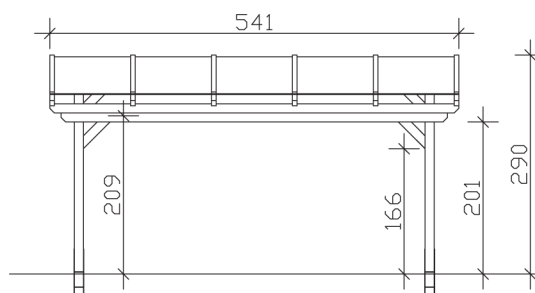

▶ Massive Konstruktion aus hochwertigem Leimholz (BSH-Fichte)

541 X 400 cm

## Sanremo

- ▶ Freistehend
- ▶ Dacheindeckung Polycarbonat-Doppelstegplatte in klar
- ▶ Pfosten 12 x 12 cm
- ▶ Inklusive H-Pfostenanker

► Datenblatt / Baubeschreibung		Sanremo 541 x 400cm
Material	Leimholz, Fichte	
Farbbehandlung	Unbehandelt	
Pfostenstärke	12 x 12 cm	
Breite	541 cm	
Tiefe	400 cm	
Grundfläche	21,64 m <sup>2</sup>	
Umbauter Raum	57,45 m <sup>3</sup>	
Schneelast	1,5 kN/m <sup>2</sup>	
Dachfläche	21,64 m <sup>2</sup>	
Dachneigung	7 °	
Material Dacheindeckung	Polycarbonat-Doppelstegplatten 16 mm - klar	
Dachstärke	16 mm	
Montageart	Freistehend	
Gesamthöhe hinten	290 cm	
Gesamthöhe vorne	241 cm	
Durchgangshöhe vorne	201 cm	
Pfostenabstand Breite	417-475 cm	
Pfostenabstand Tiefe	343 cm	

<b>Oberfläche Holz</b>	35,85 m <sup>2</sup>
<b>Im Lieferumfang enthalten</b>	H-Pfostenanker zum Einbetonieren, Montagematerial, Aufbauanleitung
<b>Verpackung</b>	Paket 1: B 120 cm x L 545 cm x H 55 cm Gewicht 550,000 kg
<b>Artikelnummer</b>	201877-00-20
<b>EAN-Nummer</b>	4018211201877
<b>Lieferhinweis</b>	Für die Anlieferung muss die Zufahrt für 40 t-LKW möglich sein! Die Anlieferung erfolgt frei Bordsteinkante (Festland Deutschland).
<b>Garantie</b>	5 Jahre gemäß unseren Garantiebedingungen

## Sanremo 541 X 400cm

Ansicht vorne

Ansicht Seite

Grundriss

**Sanremo 541 X 400cm**  
 Schnitte und Ansichten Maßstab 1:100