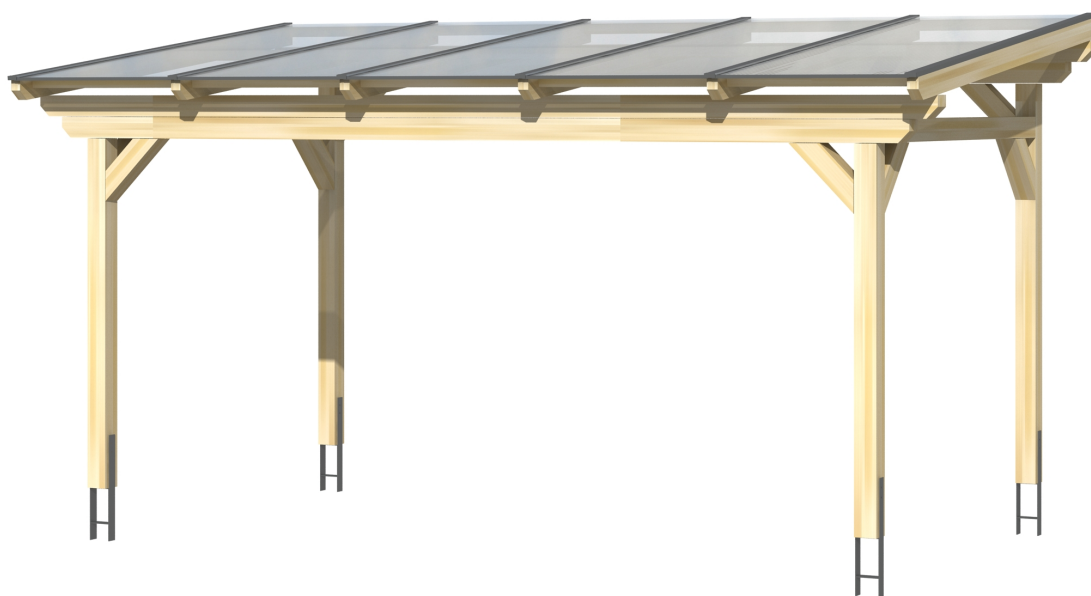

▶ Massive Konstruktion aus hochwertigem Leimholz (BSH-Fichte)

541 X 400 cm

## Sanremo

- ▶ Freistehend
- ▶ Dacheindeckung Polycarbonat-Doppelstegplatte in klar
- ▶ Pfosten 12 x 12 cm
- ▶ Inklusive H-Pfostenanker

► Datenblatt / Baubeschreibung		Sanremo 541 x 400cm
Material	Leimholz, Fichte	
Farbbehandlung	Unbehandelt	
Pfostenstärke	12 x 12 cm	
Breite	541 cm	
Tiefe	400 cm	
Grundfläche	21,64 m <sup>2</sup>	
Umbauter Raum	57,45 m <sup>3</sup>	
Schneelast	1,5 kN/m <sup>2</sup>	
Dachfläche	21,64 m <sup>2</sup>	
Dachneigung	7 °	
Material Dacheindeckung	Polycarbonat-Doppelstegplatten 16 mm - klar	
Dachstärke	16 mm	
Montageart	Freistehend	
Gesamthöhe hinten	290 cm	
Gesamthöhe vorne	241 cm	
Durchgangshöhe vorne	201 cm	
Pfostenabstand Breite	417-475 cm	
Pfostenabstand Tiefe	343 cm	

<b>Oberfläche Holz</b>	35,85 m <sup>2</sup>
<b>Im Lieferumfang enthalten</b>	H-Pfostenanker zum Einbetonieren, Montagematerial, Aufbauanleitung
<b>Verpackung</b>	Paket 1: B 120 cm x L 545 cm x H 55 cm Gewicht 550,000 kg
<b>Artikelnummer</b>	201877-00-20
<b>EAN-Nummer</b>	4018211201877
<b>Lieferhinweis</b>	Für die Anlieferung muss die Zufahrt für 40 t-LKW möglich sein! Die Anlieferung erfolgt frei Bordsteinkante (Festland Deutschland).
<b>Garantie</b>	5 Jahre gemäß unseren Garantiebedingungen

## Sanremo 541 X 400cm

Ansicht vorne

Ansicht Seite

Grundriss

**Sanremo 541 X 400cm**  
 Schnitte und Ansichten Maßstab 1:100