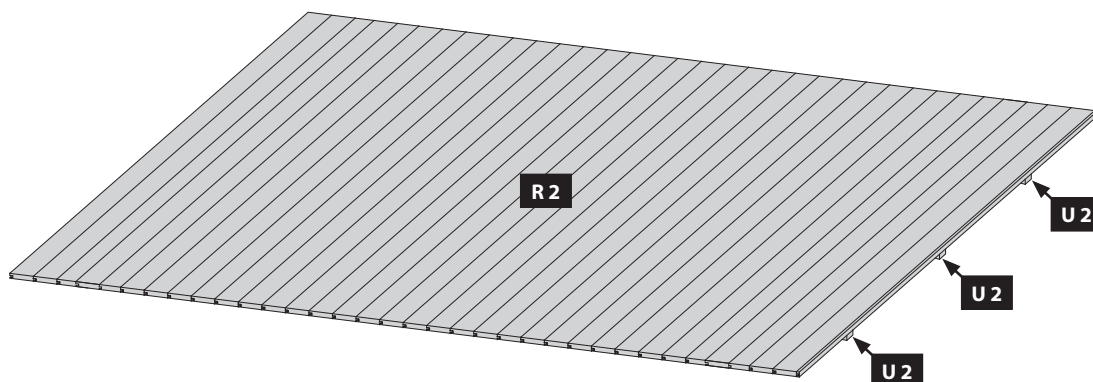

1 x U1	3040 x	95 x	18 mm	ID 42284
4 x U2	3090 x	60 x	40 mm	ID 28694

35 x R2	3000 x	96 x	19 mm	ID 19570
---------	--------	------	-------	----------

350 x	ID 5621
-------	---------

-  Lieber Kunde, achten Sie auf die richtige Aufbau-Variante!
-  Dear customer, pay attention to the correct design variant!
-  Cher client, attention à la version de montage correct!
-  Geachte klant, let dan op de juiste montage-versie!
-  Geachte klant, let dan op de juiste montage-versie!
-  Estimado cliente, prestar atención a la versión montaje correcto!
-  Caro cliente, prestare attenzione alla versione corretto montaggio!
-  Vážení zákazníkú, dbát na správnou montážní verzi!