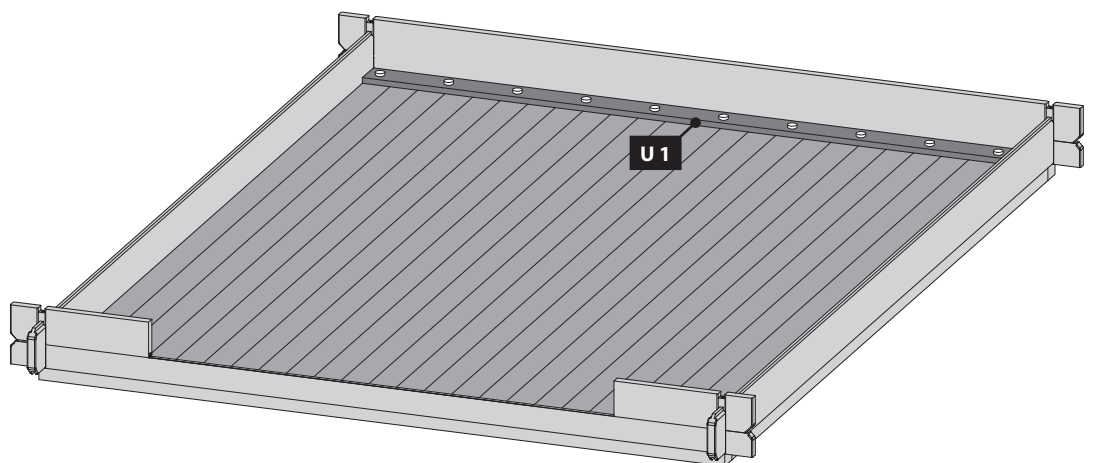

A

02

03

- Bündig!
- Flush!
- Affleurement!
- Gelijk!
- I flugt!
- Aras!
- Combacia!
- Stejný!

04