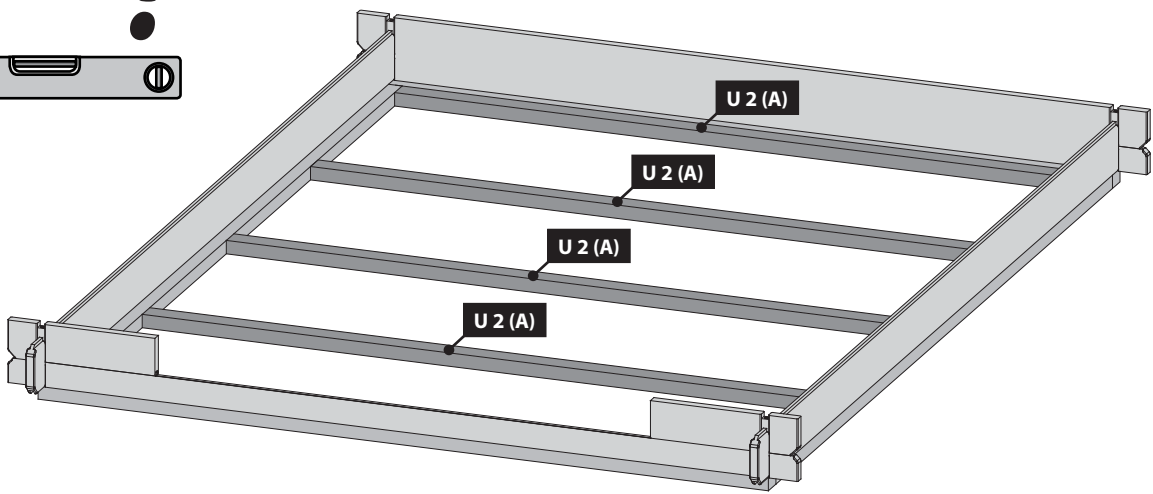

A

01

!!! B = B = B = B !!!

Draufsicht	vista desde arriba
Top view	vista desde arriba
vue de dessus	vista dall'alto
bovenaanzicht	pùdorys