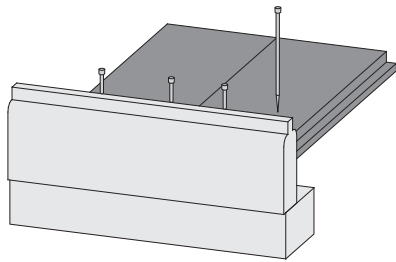

02

03

- Bündig!
- Flush!
- Affleurement!
- Gelijk!
- I flugt!
- Aras!
- Combacia!
- Stejný!

04