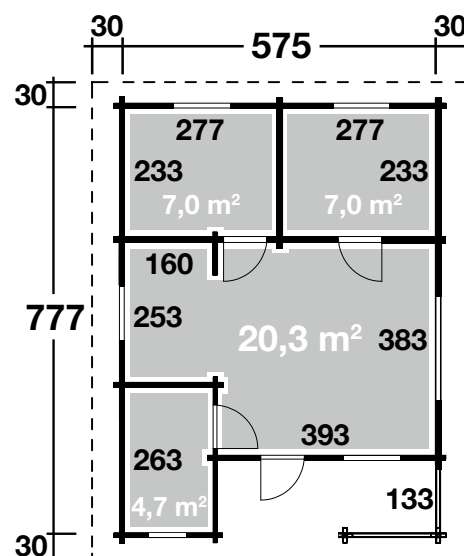

Weitere Informationen finden Sie unter: www.finnhaus.de oder im aktuellen Katalog.
Technische Änderungen, Druckfehler und Irrtümer vorbehalten.