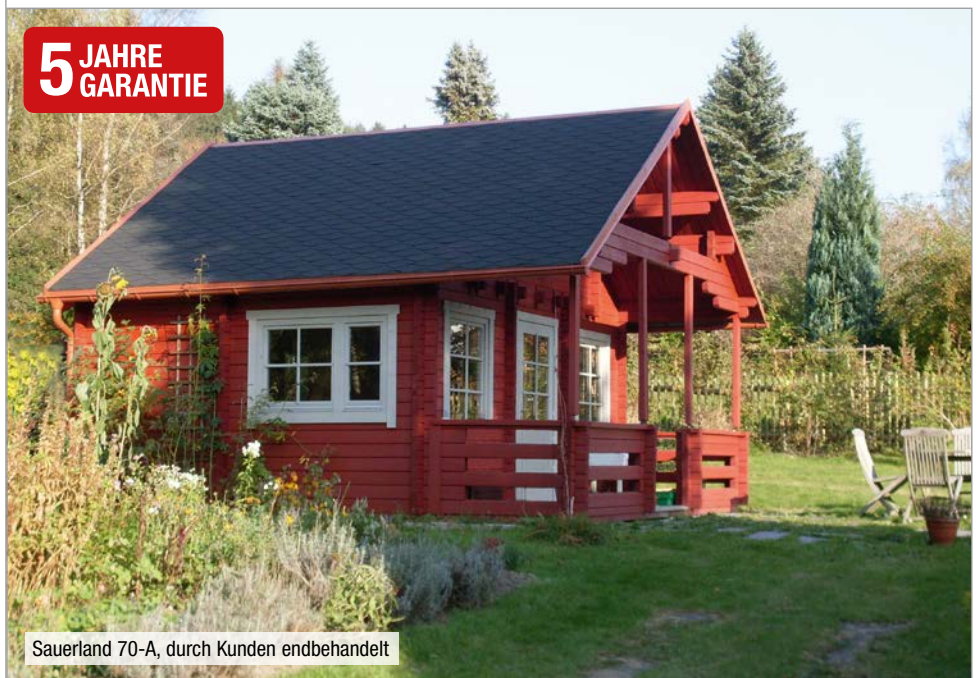

Mehr Produkte finden Sie
in unserem Katalog!

Art. 580 016

Sauerland 70-B

mit Schlafboden

70 mm / 517x607 cm / Wohnfläche 31,4 m²

DIMENSIONEN

	Bohlenstärke	70 mm
	Innenmaß	
	Raum 1	173x270 cm
	Raum 2	323x270 cm
	Raum 3	496x316 cm
	Sockelmaß	517x607 cm
	Gesamtmaß	577x794 cm
	Grundfläche	38,6 m²
	Rauminhalt	102,9 m³
	Firsthöhe	440 cm
	Seitenwandhöhe	250 cm
	Dachüberstand vorne/seitlich/hinten	27/30/20 cm

DACH

	Dachneigung	35°
	Dachfläche	56,2 m²
	Dachbretter inkl. Dachpappe	18 mm

TÜR/ FENSTER

	Außentür (Isoverglast)
	Innentür (Isoverglast)
	Einzelfenster (7 Stück, isolierverglast, Einhand-Dreh-/Kipp)

FUSSBODEN

	Fußbodenbretter	28 mm

VERPACKUNG

	Pakete	3
	Paketgewicht	ca. 6.200 kg

ZUBEHÖR (zzgl.)

	20 VE Dachschildeln Dachrinnen Kunststoff 322B mit 2 KS- Ergänzungssets K4B, anthrazit Alu bis 800 cm mit 2 Fallrohren

**5 JAHRE
GARANTIE**

Sauerland 70-A, durch Kunden endbehandelt

Grundriss