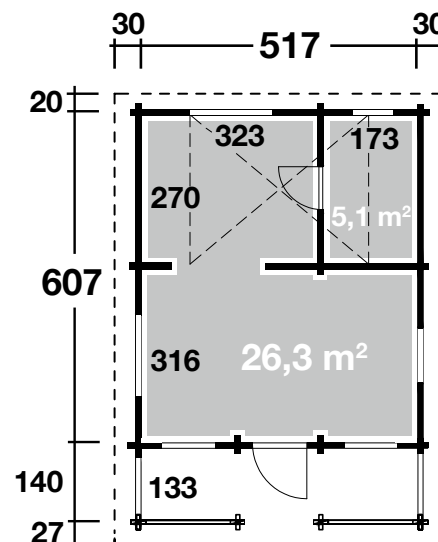

Weitere Informationen finden Sie unter: www.finnhaus.de oder im aktuellen Katalog.
Technische Änderungen, Druckfehler und Irrtümer vorbehalten.