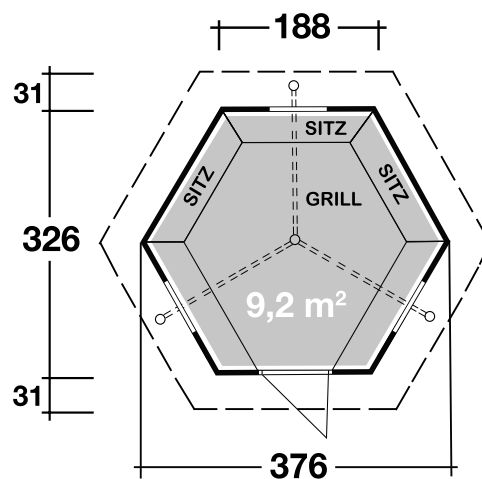

Anstrich

	Eiche rustikal
	Weiß transparent
	Kiefer
	Betongrau
	Anthrazitgrau
	Graphitgrau

Weitere Informationen finden Sie unter: www.finnhaus.de oder im aktuellen Katalog.
Technische Änderungen, Druckfehler und Irrtümer vorbehalten.