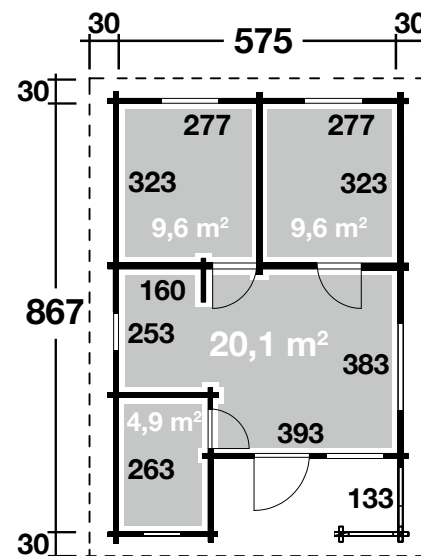

Weitere Informationen finden Sie unter: www.finnhaus.de oder im aktuellen Katalog.
Technische Änderungen, Druckfehler und Irrtümer vorbehalten.