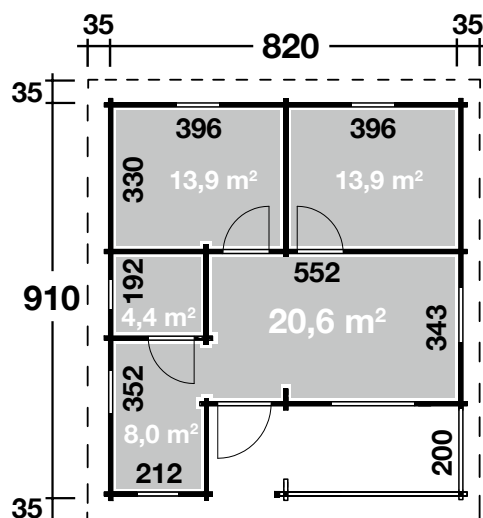

Weitere Informationen finden Sie unter: www.finnhaus.de oder im aktuellen Katalog.
Technische Änderungen, Druckfehler und Irrtümer vorbehalten.