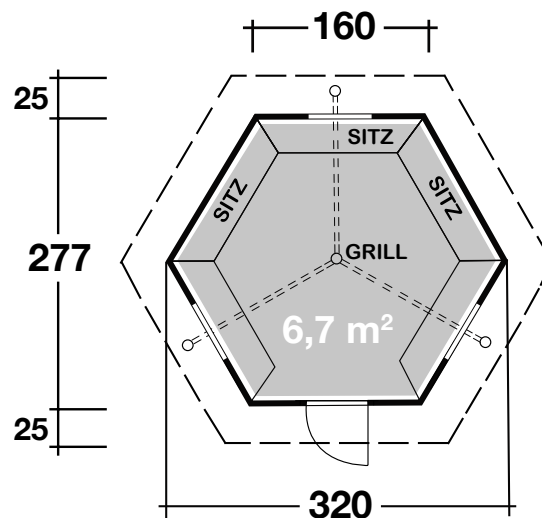

Mehr Produkte finden Sie
in unserem Katalog!

Art. 779 110 (schwarz) / 779 111 (rot-schw.)

Grillkota Basic 6.7

DIMENSIONEN

	Bohlenstärke	45 mm
	Innenmaß	311x268 cm
	Sockelmaß	320x277 cm
	Gesamtmaß	370x327 cm
	Grundfläche	6,7 m ²
	Rauminhalt	15,5 m ³
	Firsthöhe	320 cm
	Seitenwandhöhe	126 cm
	Dachüberstand uml.	25 cm

DACH

	Dachneigung	45°
	Dachfläche	12,5 m ²

TÜR/ FENSTER

	Einzeltür	71x151 cm
	Einzelfenster (1 Stück, Schwing)	82x44 cm
	Einzelfenster (2 Stück, feststehend)	82x44 cm

VERPACKUNG

	Paketabmessung	220x120x250 cm
	Paketgewicht	940 kg

45 mm / 320x277 cm / 6,7 m²

Abbildung Grillkota Basic 6.7 mit schwarzen Dachschindeln

Grundriss

Anstrich	
	Eiche rustikal
	Weiß transparent
	Kiefer
	Betongrau
	Anthrazitgrau
	Graphitgrau

Weitere Informationen finden Sie unter: www.finnhaus.de oder im aktuellen Katalog.
Technische Änderungen, Druckfehler und Irrtümer vorbehalten.