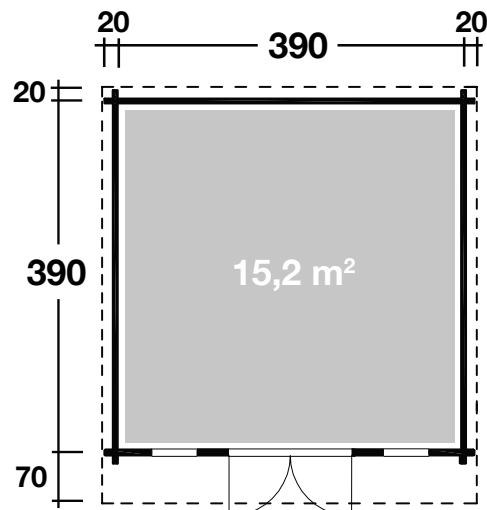

Weitere Informationen finden Sie unter: www.finnhaus.de oder im aktuellen Katalog.
Technische Änderungen, Druckfehler und Irrtümer vorbehalten.