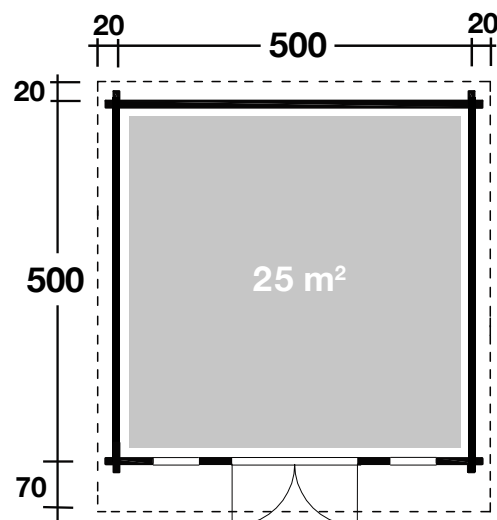

Weitere Informationen finden Sie unter: www.finnhaus.de oder im aktuellen Katalog.
Technische Änderungen, Druckfehler und Irrtümer vorbehalten.