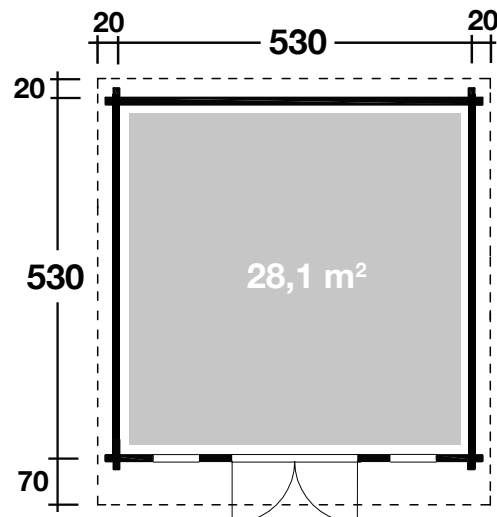

Weitere Informationen finden Sie unter: www.finnhaus.de oder im aktuellen Katalog.
Technische Änderungen, Druckfehler und Irrtümer vorbehalten.