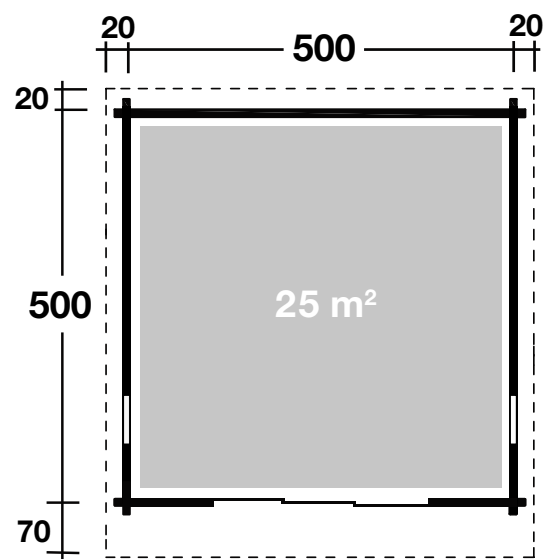

Weitere Informationen finden Sie unter: www.finnhaus.de oder im aktuellen Katalog.
Technische Änderungen, Druckfehler und Irrtümer vorbehalten.